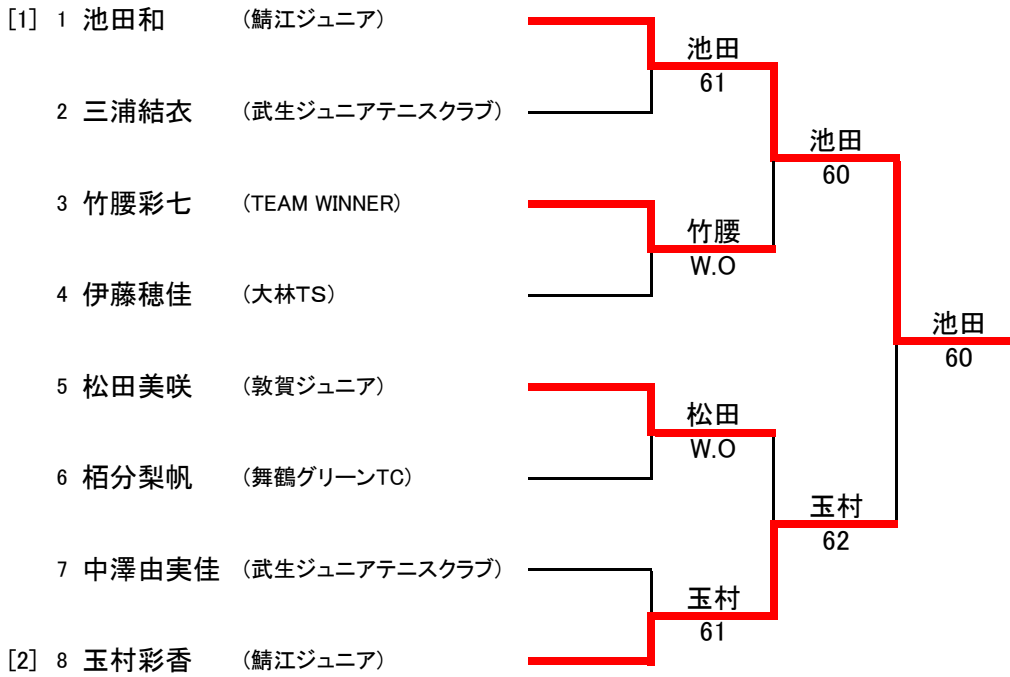

第35回越前市オープンジュニアテニス大会

2026年 6月20日(土)
武生東運動公園庭球場

小学6年生以下女子シングルス 表彰は2位まで

1セットマッチ(6-6後タイブレーク)

第35回越前市オープンジュニアテニス大会

2026年 6月20日(土)
武生東運動公園庭球場

中学生女子シングルス 表彰は1位まで

1セットマッチ(6-6後タイブレーク、ノーアドバンテージ方式)

	1	2	3	4	勝敗
	林香帆 (福井庭球少年団)	堀澤小春 (福井庭球少年団)	小川実桜 (福井庭球少年団)	澤崎結奈 (福井庭球少年団)	順位
1	林香帆 (福井庭球少年団)	26	36	63	1勝 2敗 3
2	堀澤小春 (福井庭球少年団)	62	62	61	3勝 0敗 1
3	小川実桜 (福井庭球少年団)	63	26	61	2勝 1敗 2
4	澤崎結奈 (福井庭球少年団)	36	16	16	0勝 3敗 4