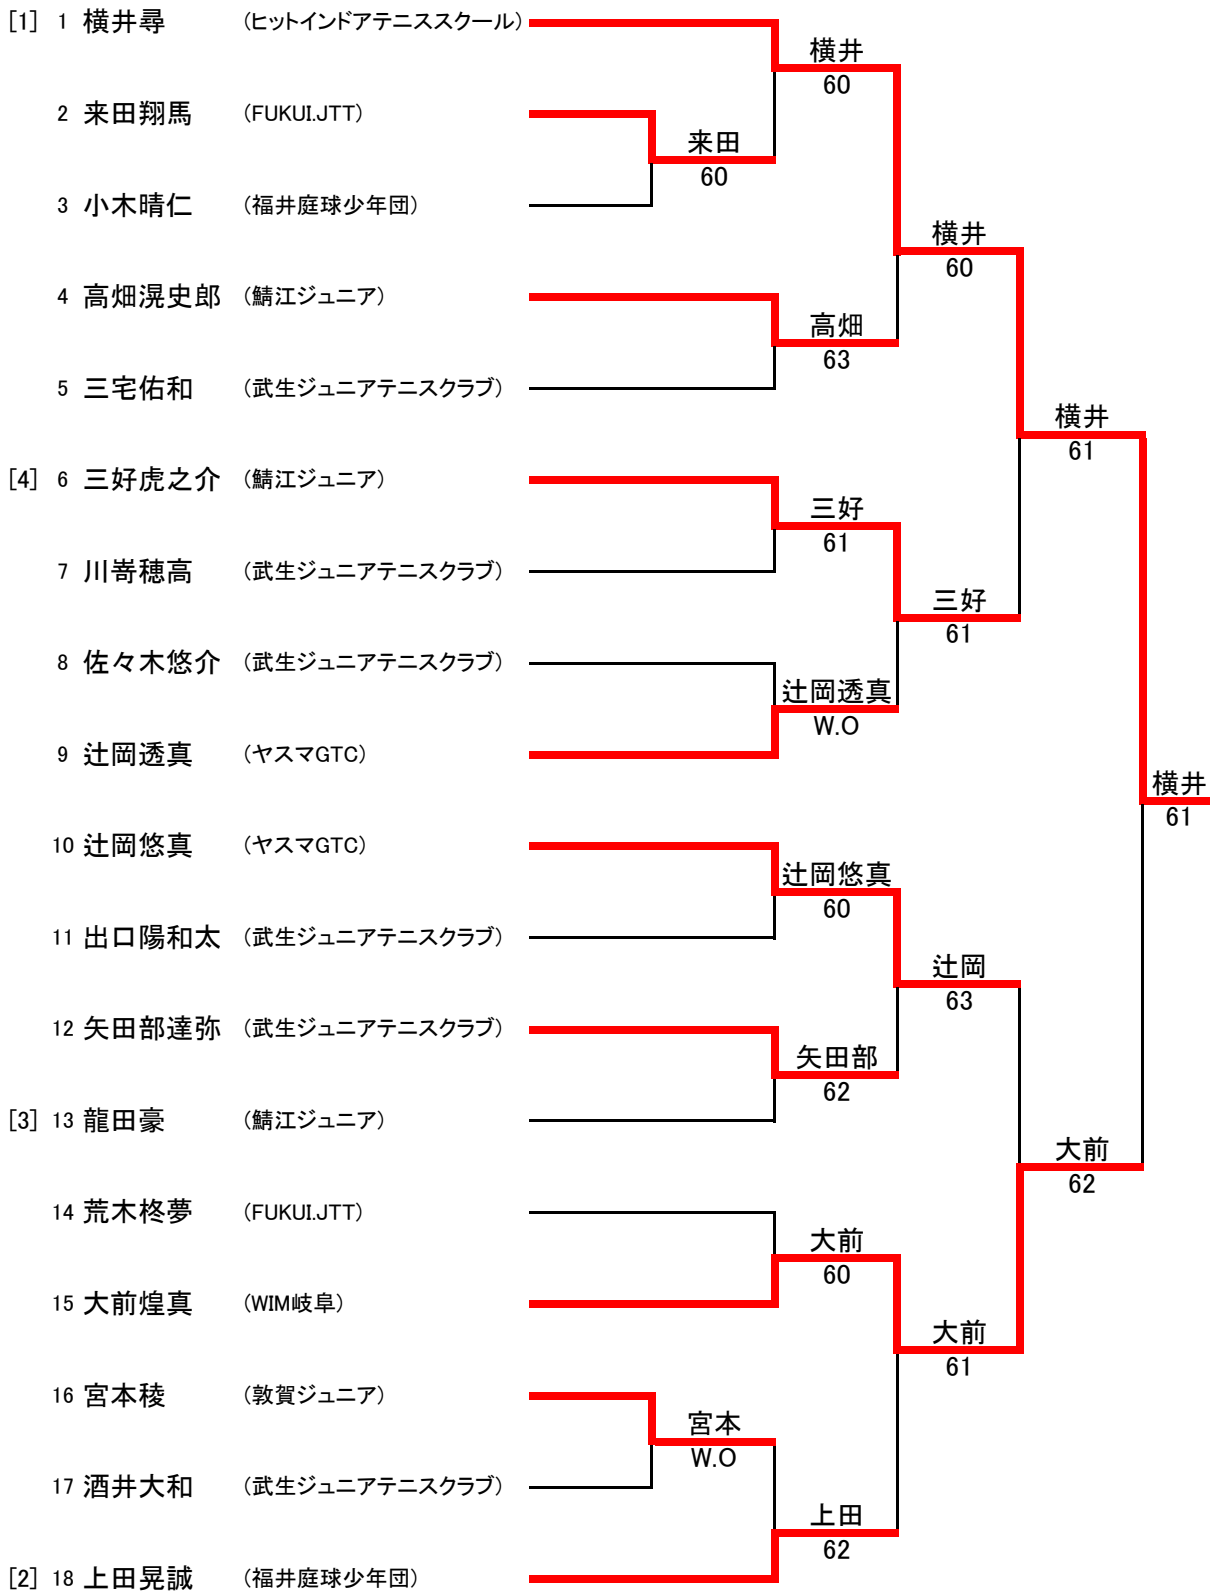

第35回越前市オープンジュニアテニス大会

2026年 6月20日(土)
武生東運動公園庭球場

小学生4年生以下男子シングルス 表彰は3位まで

1セットマッチ(6-6後タイブレーク)

第35回越前市オープンジュニアテニス大会

2026年 6月20日(土)
武生東運動公園庭球場

小学生6年生以下 男子シングルス 表彰は3位まで

1セットマッチ(6-6後タイブレーク)

第35回越前市オープンジュニアテニス大会

2026年 6月20日(土)
武生東運動公園庭球場

中学生男子シングルス 表彰は3位まで

1セットマッチ(6-6後タイブレーク)

第35回越前市オープンジュニアテニス大会

2026年 6月20日(土)
武生東運動公園庭球場

小学4年生以下女子シングルス 表彰は1位まで

1セットマッチ(6-6後タイブレーク、ノーアド・ハンデージ方式)