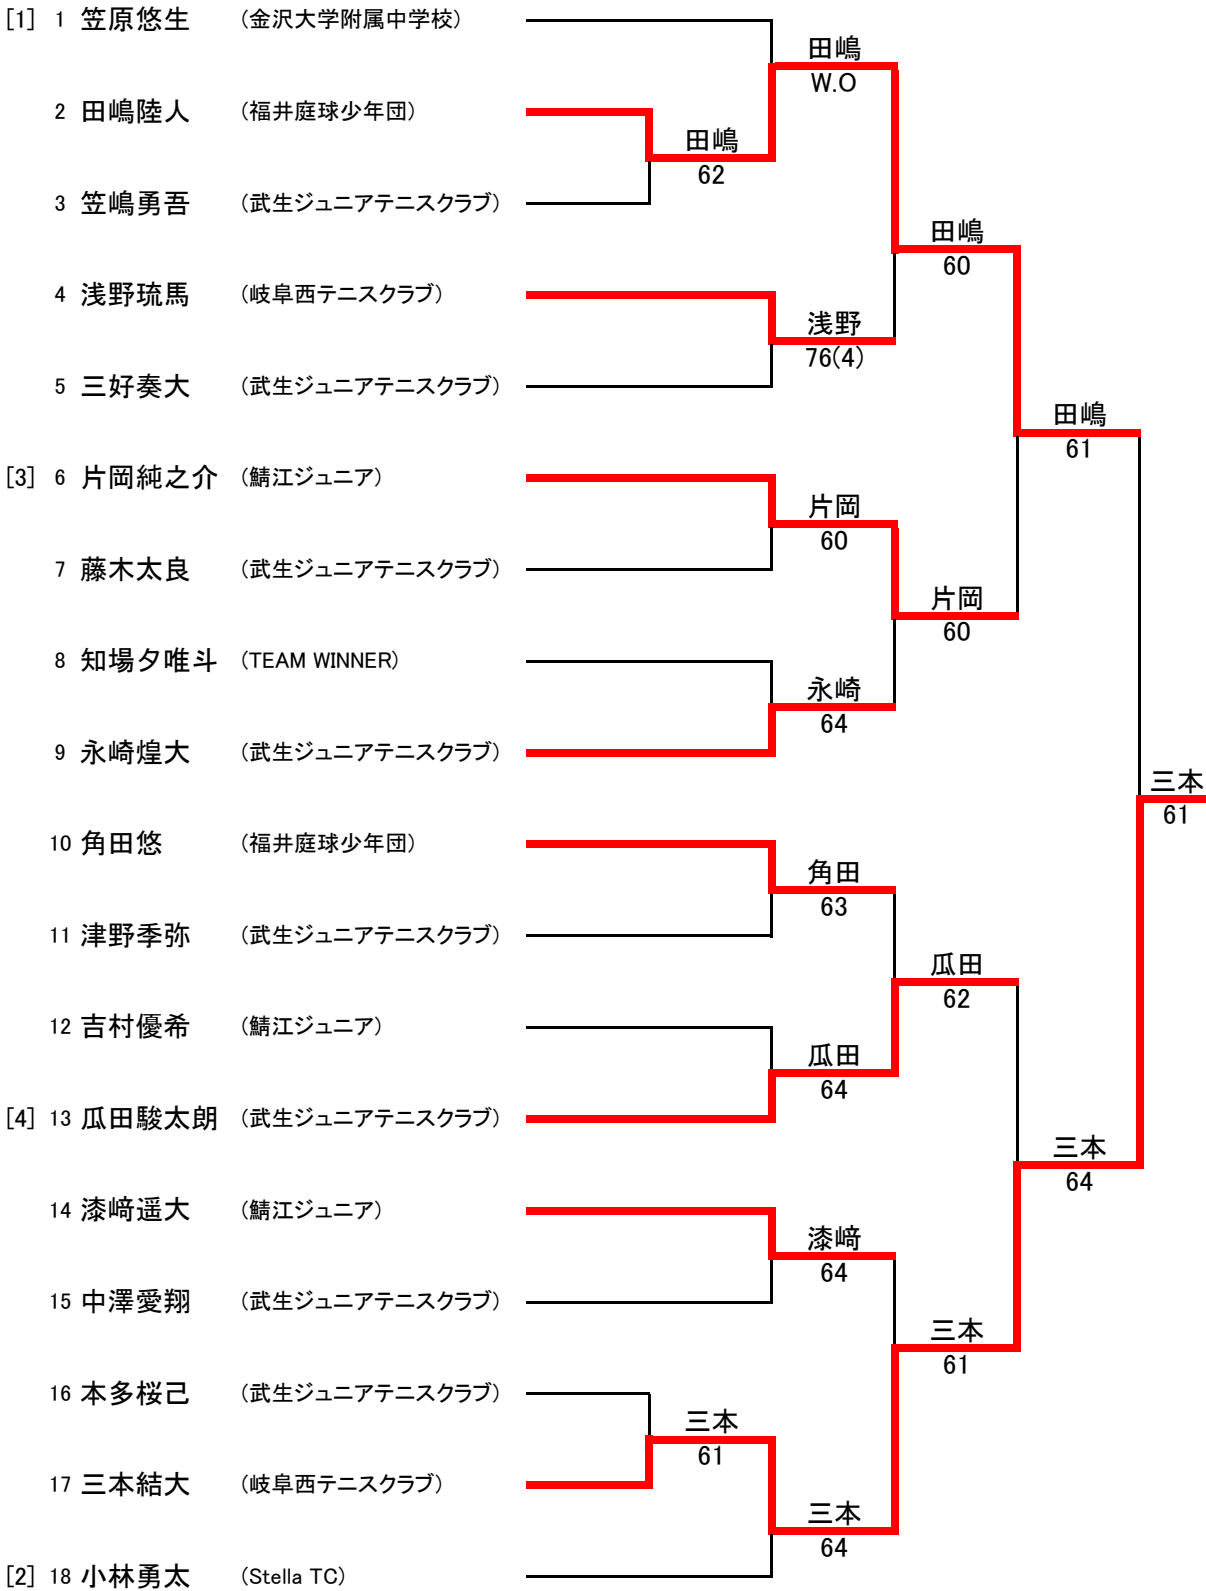

第35回越前市オープンジュニアテニス大会

2026年 6月20日(土)
武生東運動公園庭球場

小学生4年生以下男子シングルス 表彰は3位まで

1セットマッチ(6-6後タイブレーク)

第35回越前市オープンジュニアテニス大会

2026年 6月20日(土)
武生東運動公園庭球場

小学生6年生以下 男子シングルス 表彰は3位まで

1セットマッチ(6-6後タイブレーク)

第35回越前市オープンジュニアテニス大会

2026年 6月20日(土)
武生東運動公園庭球場

中学生男子シングルス 表彰は3位まで

1セットマッチ(6-6後タイブレーク)

第35回越前市オープンジュニアテニス大会

2026年 6月20日(土)
武生東運動公園庭球場

小学4年生以下女子シングルス 表彰は1位まで

1セットマッチ(6-6後タイブレーク、ノーアド・ハンデージ方式)