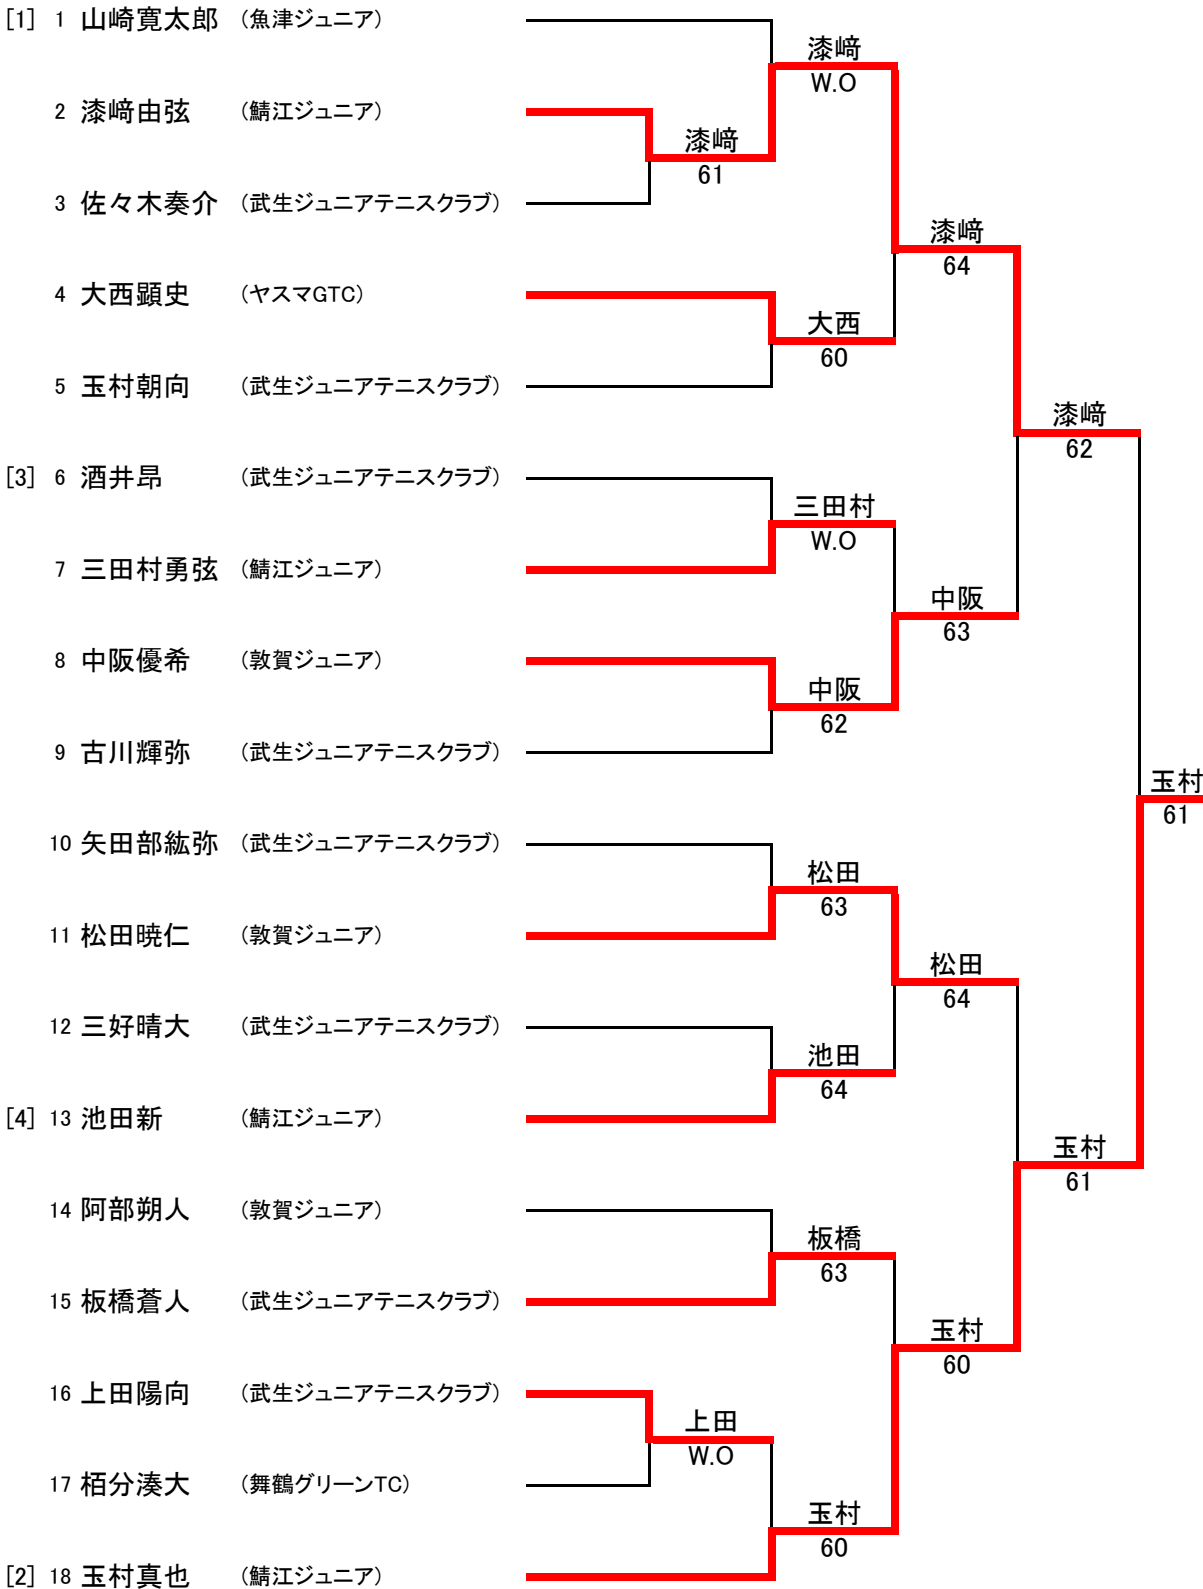

第35回越前市オープンジュニアテニス大会

2026年 6月20日(土)
武生東運動公園庭球場

小学生4年生以下男子シングルス 表彰は3位まで

1セットマッチ(6-6後タイブレーク)

第35回越前市オープンジュニアテニス大会

2026年 6月20日(土)
武生東運動公園庭球場

小学生6年生以下 男子シングルス 表彰は3位まで

1セットマッチ(6-6後タイブレーク)

第35回越前市オープンジュニアテニス大会

2026年 6月20日(土)
武生東運動公園庭球場

中学生男子シングルス 表彰は3位まで

1セットマッチ(6-6後タイブレーク)

第35回越前市オープンジュニアテニス大会

2026年 6月20日(土)
武生東運動公園庭球場

小学4年生以下女子シングルス 表彰は1位まで

1セットマッチ(6-6後タイブレーク、ノーアド・ハンデージ方式)