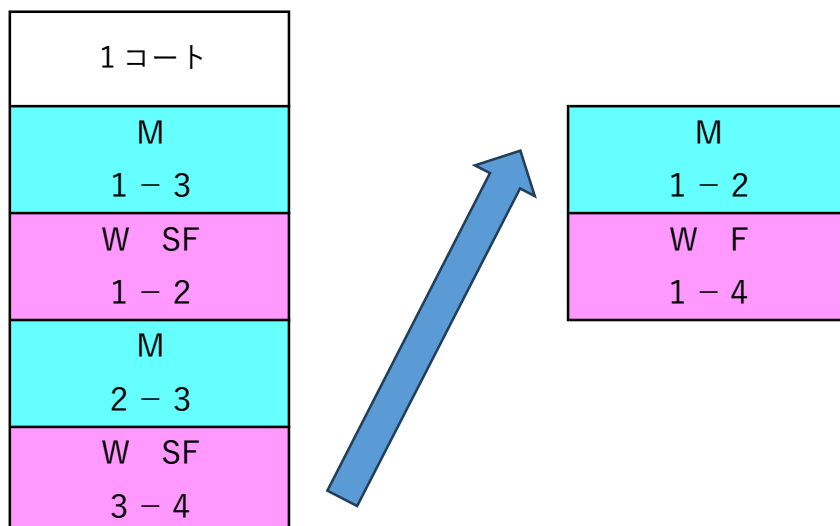

※大会運営を速やかに行うため、前試合の終了後次の試合の選手が理由に関係無く5分以内にコートに入れない場合は即刻失格とします。

練習時間  
9:45迄  
試合開始  
9:50

**※大会にて発生した各人のゴミは、必ず持って帰ること!**

**※会場敷地内は全面禁煙です。**