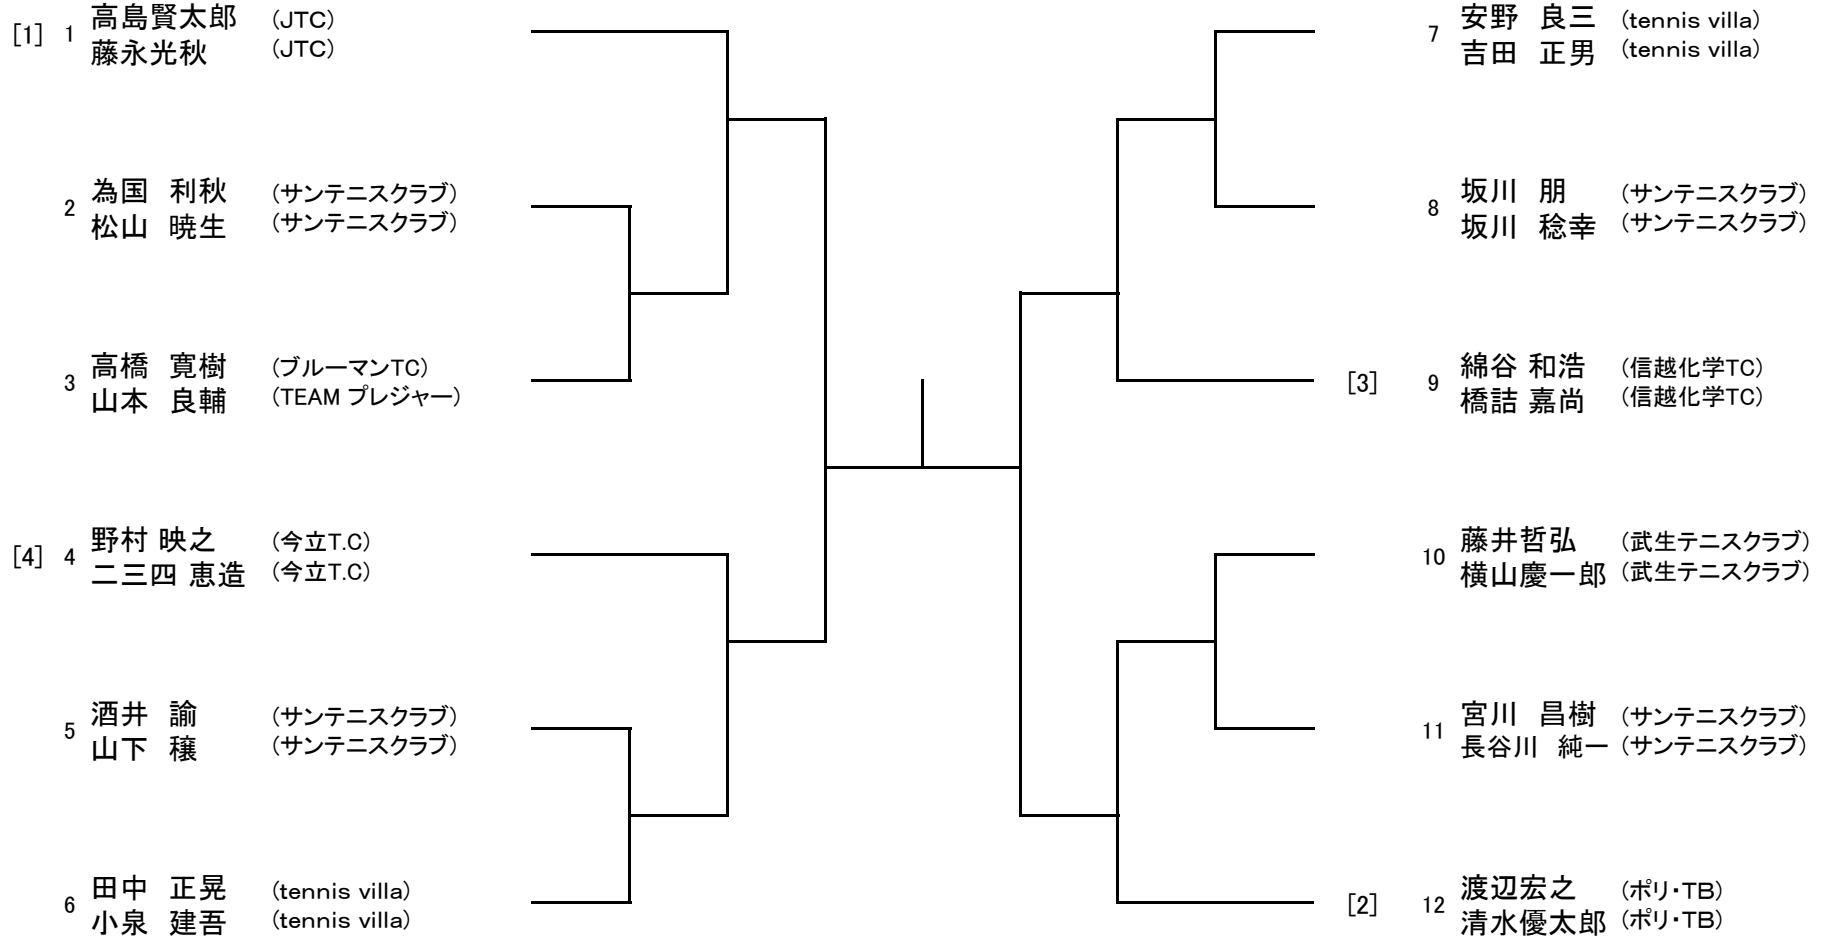

第53回越前市テニス選手権大会

2023年 10月8日(日)
越前市武生中央公園テニスコート

男子ダブルス B級 表彰は2位まで

8ゲームマッチ(8-8後タイブレーク)

第53回越前市テニス選手権大会大会

2023年 10月8日(日)

男子ダブルスC級 表彰は1位のみ

越前市武生中央公園テニスコート

6ゲームマッチ(6-6後タイブレーク、ノアドバンテージ方式)

	1	2	3
男子ダブルスC級	益田行敏・辻田進 (ポリ・TB)	小泉 治人・水上 淳哉 (tennis villa)	牧野 俊明・中嶋 圭輝 (今立T.C)
1	益田行敏・辻田進 (ポリ・TB)		
2	小泉 治人・水上 淳哉 (tennis villa)		
3	牧野 俊明・中嶋 圭輝 (今立T.C)