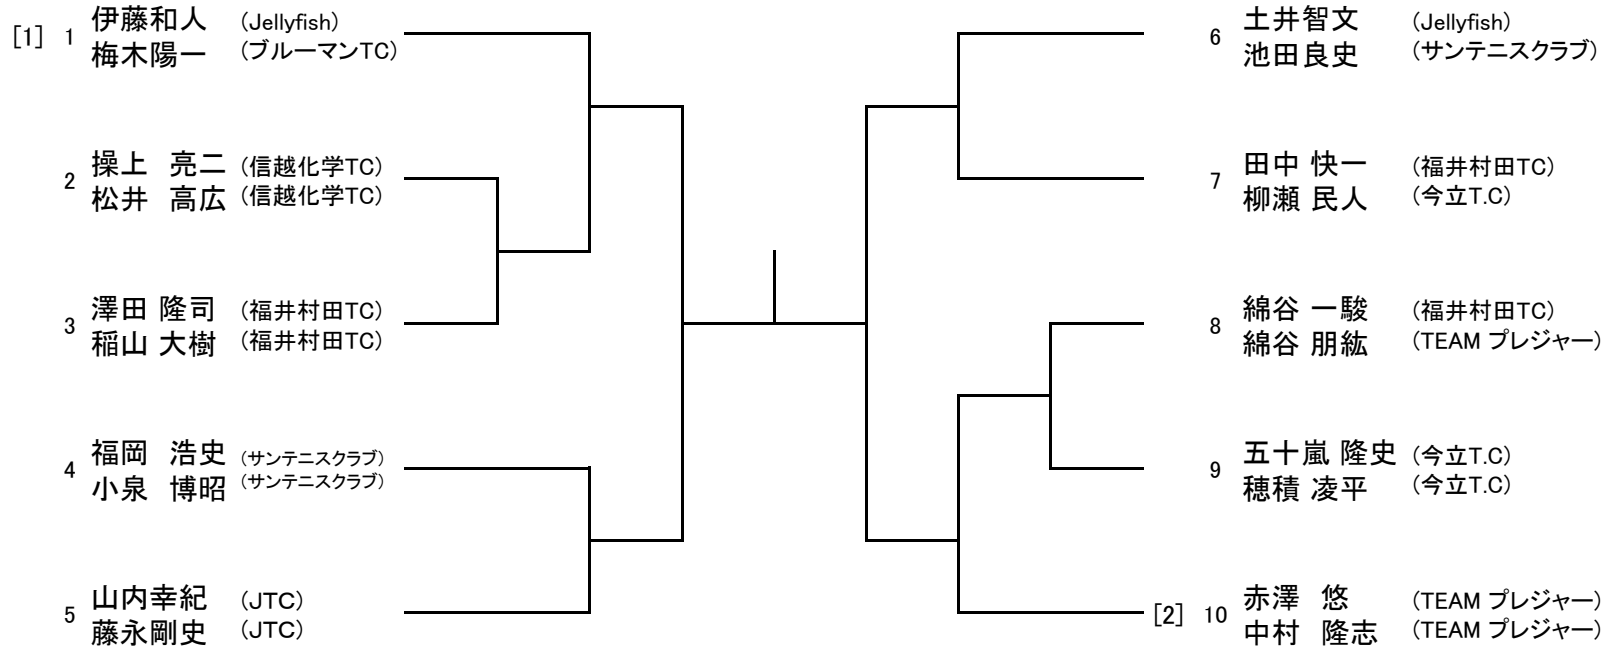

第53回越前市テニス選手権大会

2023年 10月8日(日)

越前市武生中央公園テニスコート

男子ダブルス A級 表彰は2位まで

8ゲームマッチ(8-8後タイブレーク)