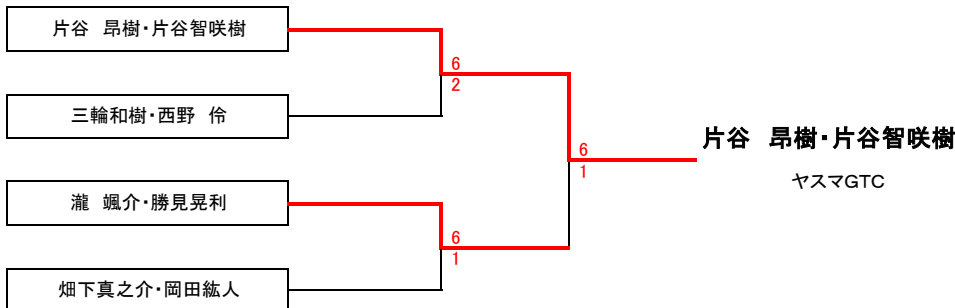

第46回越前市オープン室内テニス選手権大会

1セットマッチノーアドバンテージ

小学生 男子ダブルス Aリーグ		1	2	3	4	順位
		片谷 昂樹 . 片谷智咲樹 ヤスマGTC	上嶋 輝 . 玉森太朗 武生ジュニアテニスクラブ	瓜田駿太郎 . 高山功介 武生ジュニアテニスクラブ	清水琉希 . 片岡純之介 鯖江ジュニア	
1	片谷 昂樹 . 片谷智咲樹 ヤスマGTC		6-0	6-1	6-1	1位
2	上嶋 輝 . 玉森太朗 武生ジュニアテニスクラブ	0-6		3-6	3-6	4位
3	瓜田駿太郎 . 高山功介 武生ジュニアテニスクラブ	1-6	6-3		6-3	2位
4	清水琉希 . 片岡純之介 鯖江ジュニア	1-6	6-3	3-6		3位

小学生 男子ダブルス Bリーグ		1	2	3	4	順位
		三輪和樹 . 西野 侖 鯖江ジュニア	瀧 颯介 . 勝見晃利 武生ジュニアテニスクラブ	本多優羽 . 三田村惣介 武生ジュニアテニスクラブ	川畑晴人 . 清水優斗 鯖江ジュニア	
1	三輪和樹 . 西野 侖 鯖江ジュニア		6-4	6-0	6-0	1位
2	瀧 颯介 . 勝見晃利 武生ジュニアテニスクラブ	4-6		6-1	6-3	2位
3	本多優羽 . 三田村惣介 武生ジュニアテニスクラブ	0-6	1-6		2-6	4位
4	川畑晴人 . 清水優斗 鯖江ジュニア	0-6	3-6	6-2		3位

小学生 男子ダブルス Cリーグ		1	2	3	4	順位
		左近和希 . 岸本幸己 鯖江ジュニア	笠嶋勇吾 . 池田怜央 武生ジュニアテニスクラブ	本多桜己 . 三田村祐介 武生ジュニアテニスクラブ	畑下真之介 . 岡田紘人 福井庭球少年団	
1	左近和希 . 岸本幸己 鯖江ジュニア		-	-	-	W.O
2	笠嶋勇吾 . 池田怜央 武生ジュニアテニスクラブ	-		3-6	0-6	3位
3	本多桜己 . 三田村祐介 武生ジュニアテニスクラブ	-	6-3		3-6	2位
4	畑下真之介 . 岡田紘人 福井庭球少年団	-	6-0	6-3		1位

決勝トーナメントは下記4ペアで行います。ドローは当日抽選です

(※)各リーグの2位のうち得ゲーム率の最も良かったペア