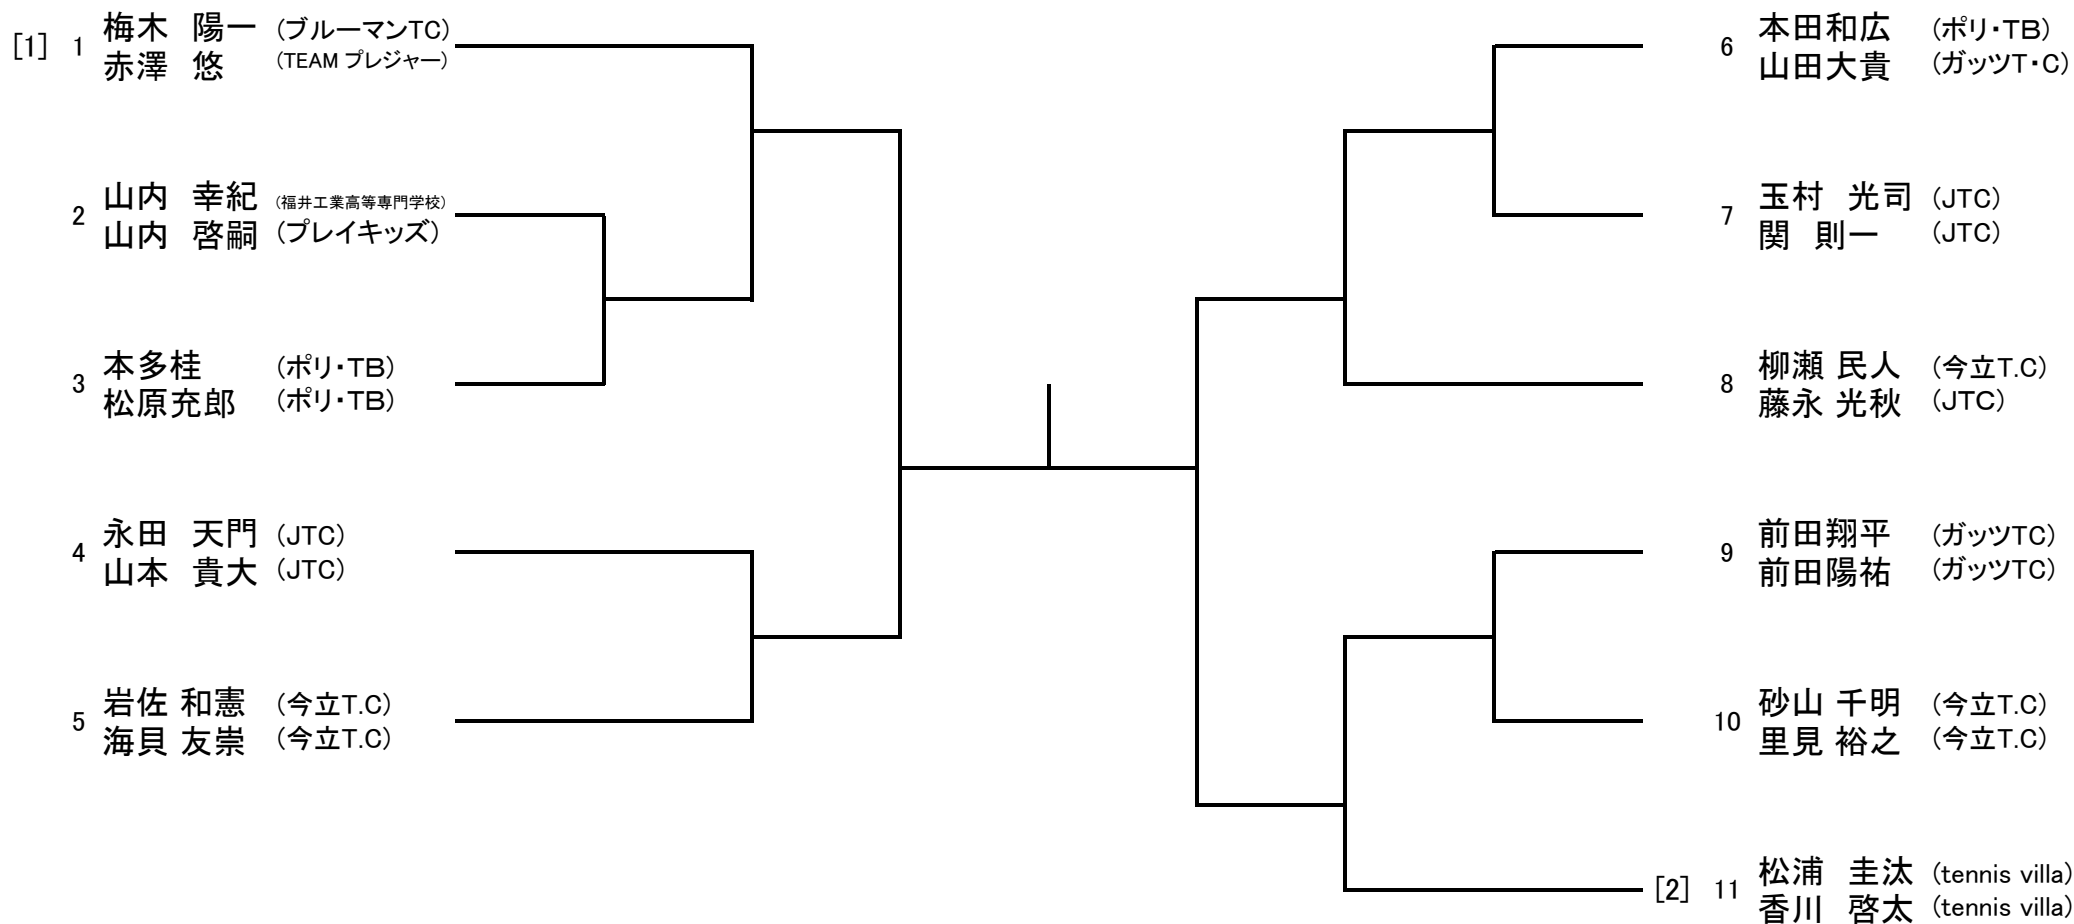

第51回越前市テニス選手権大会

2021年 9月26日(日) 越前市武生中央公園テニスコート

男子ダブルス A級