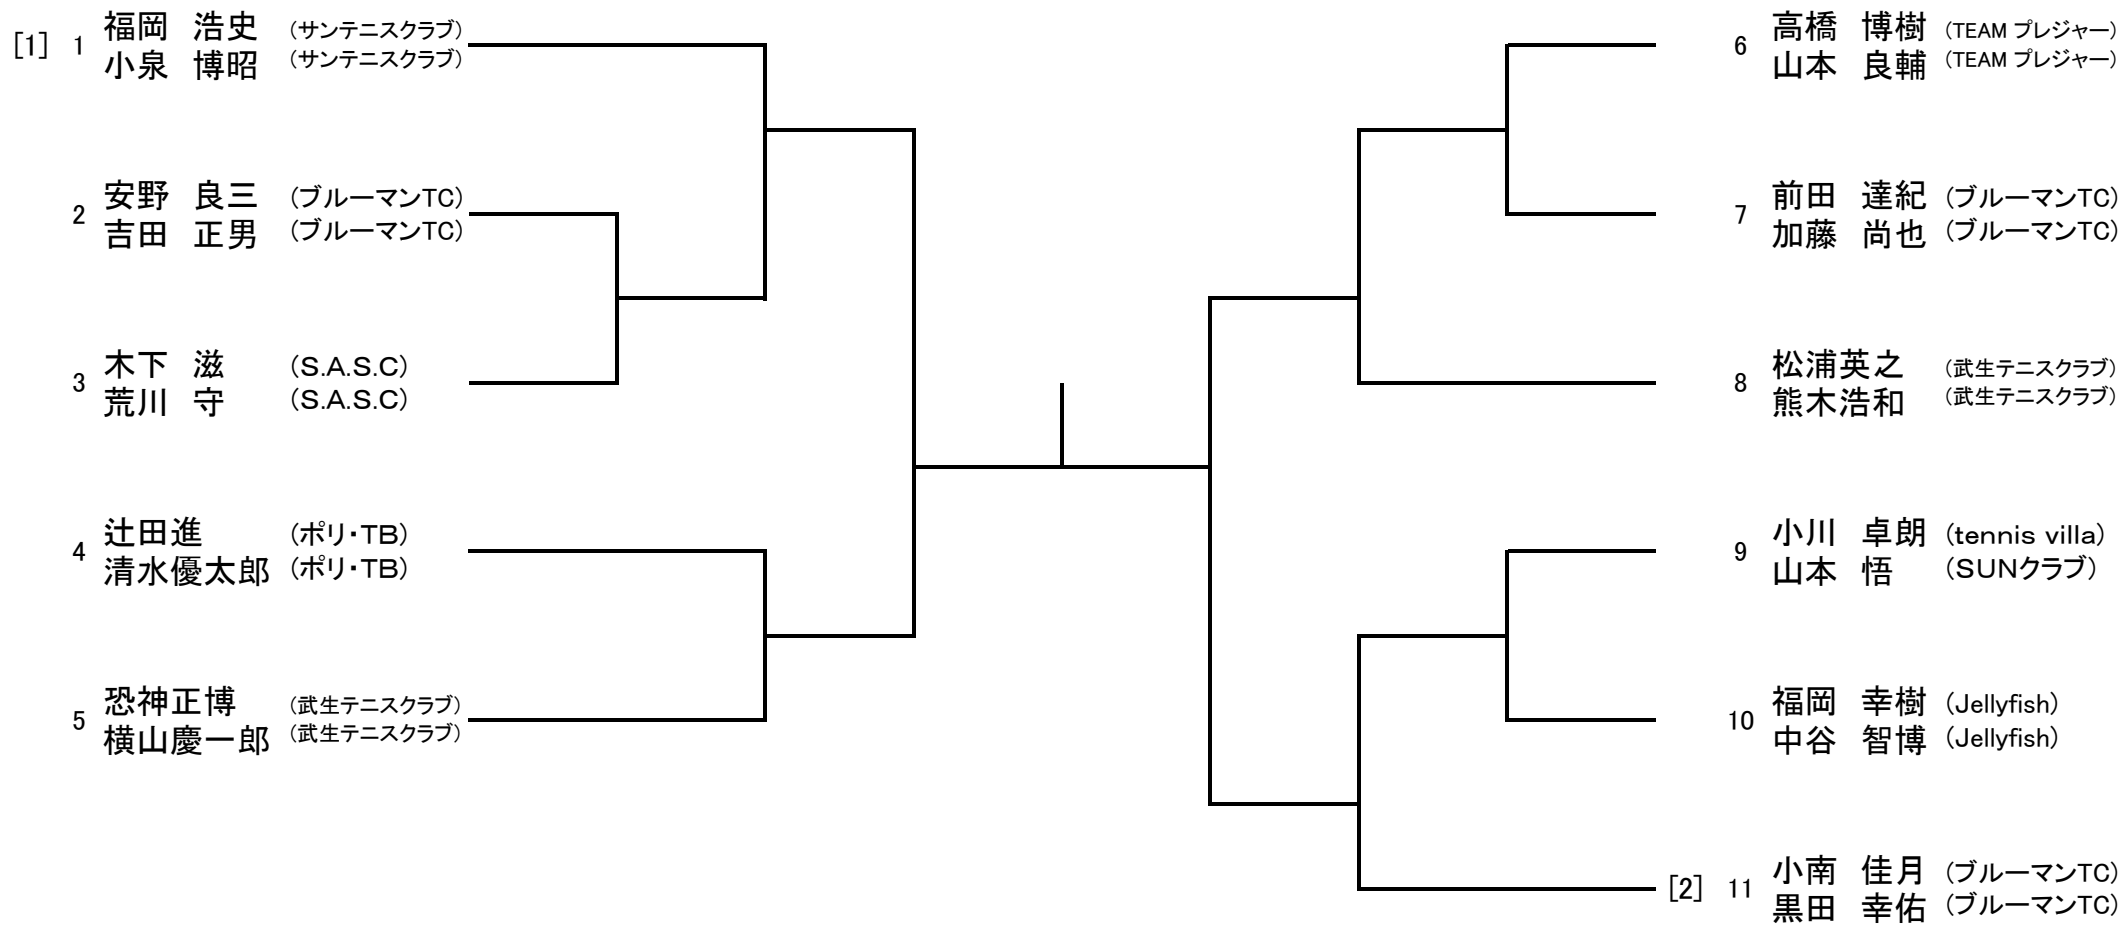

第51回越前市テニス選手権大会

2021年 9月26日(日) 越前市武生中央公園テニスコート

男子ダブルス B級