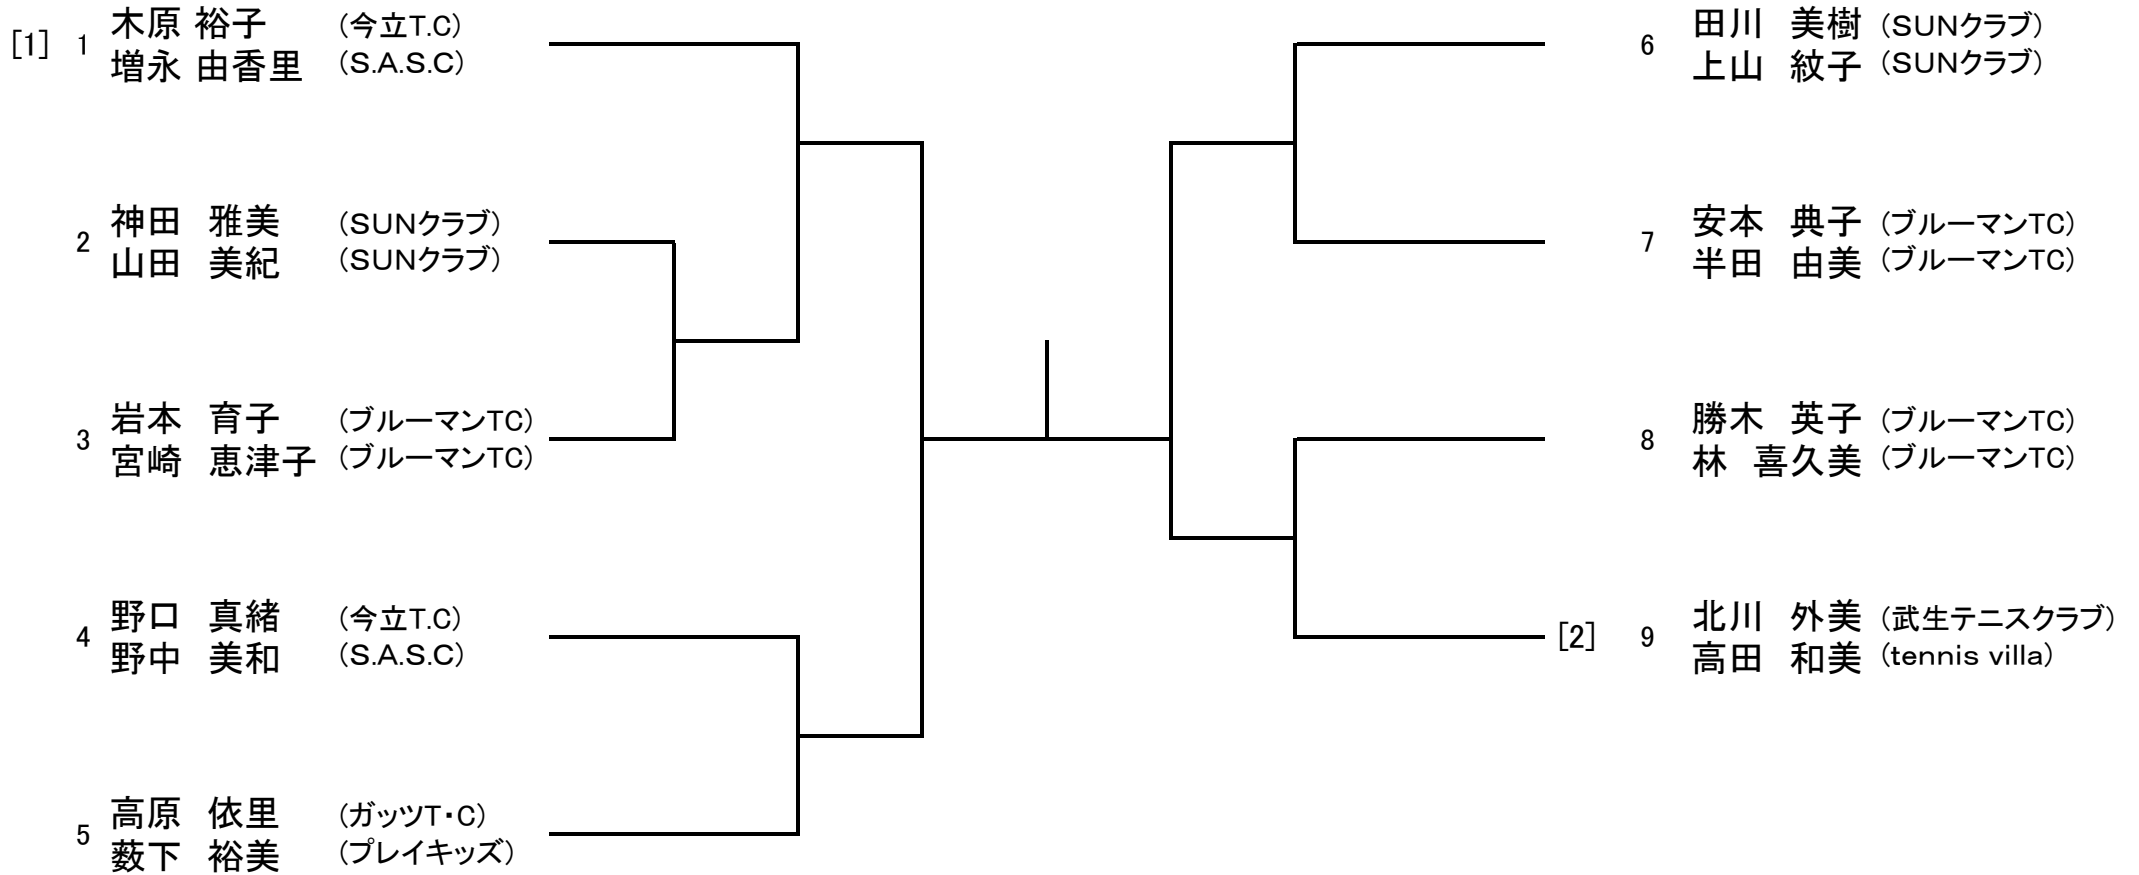

第40回 越前市クラス別テニストーナメント大会

2018年5月3日(木・祝) 中央公園テニスコート

試合開始時間8:30

女子ダブルスA級

8ゲームマッチ。(8-8後タイブレーク)

・体育協会の指示により、今年度より開場時間は8時です。それ以前の観客席、及びコート内への立ち入りは禁止です。

第40回 越前市クラス別テニストーナメント大会

2018年5月3日(木・祝) 中央公園テニスコート

試合開始時間8:30

女子ダブルスB級

8ゲームマッチ。(8-8後タイブレーク)

・体育協会の指示により、今年度より開場時間は8時です。それ以前の観客席、及びコート内への立ち入りは禁止です。