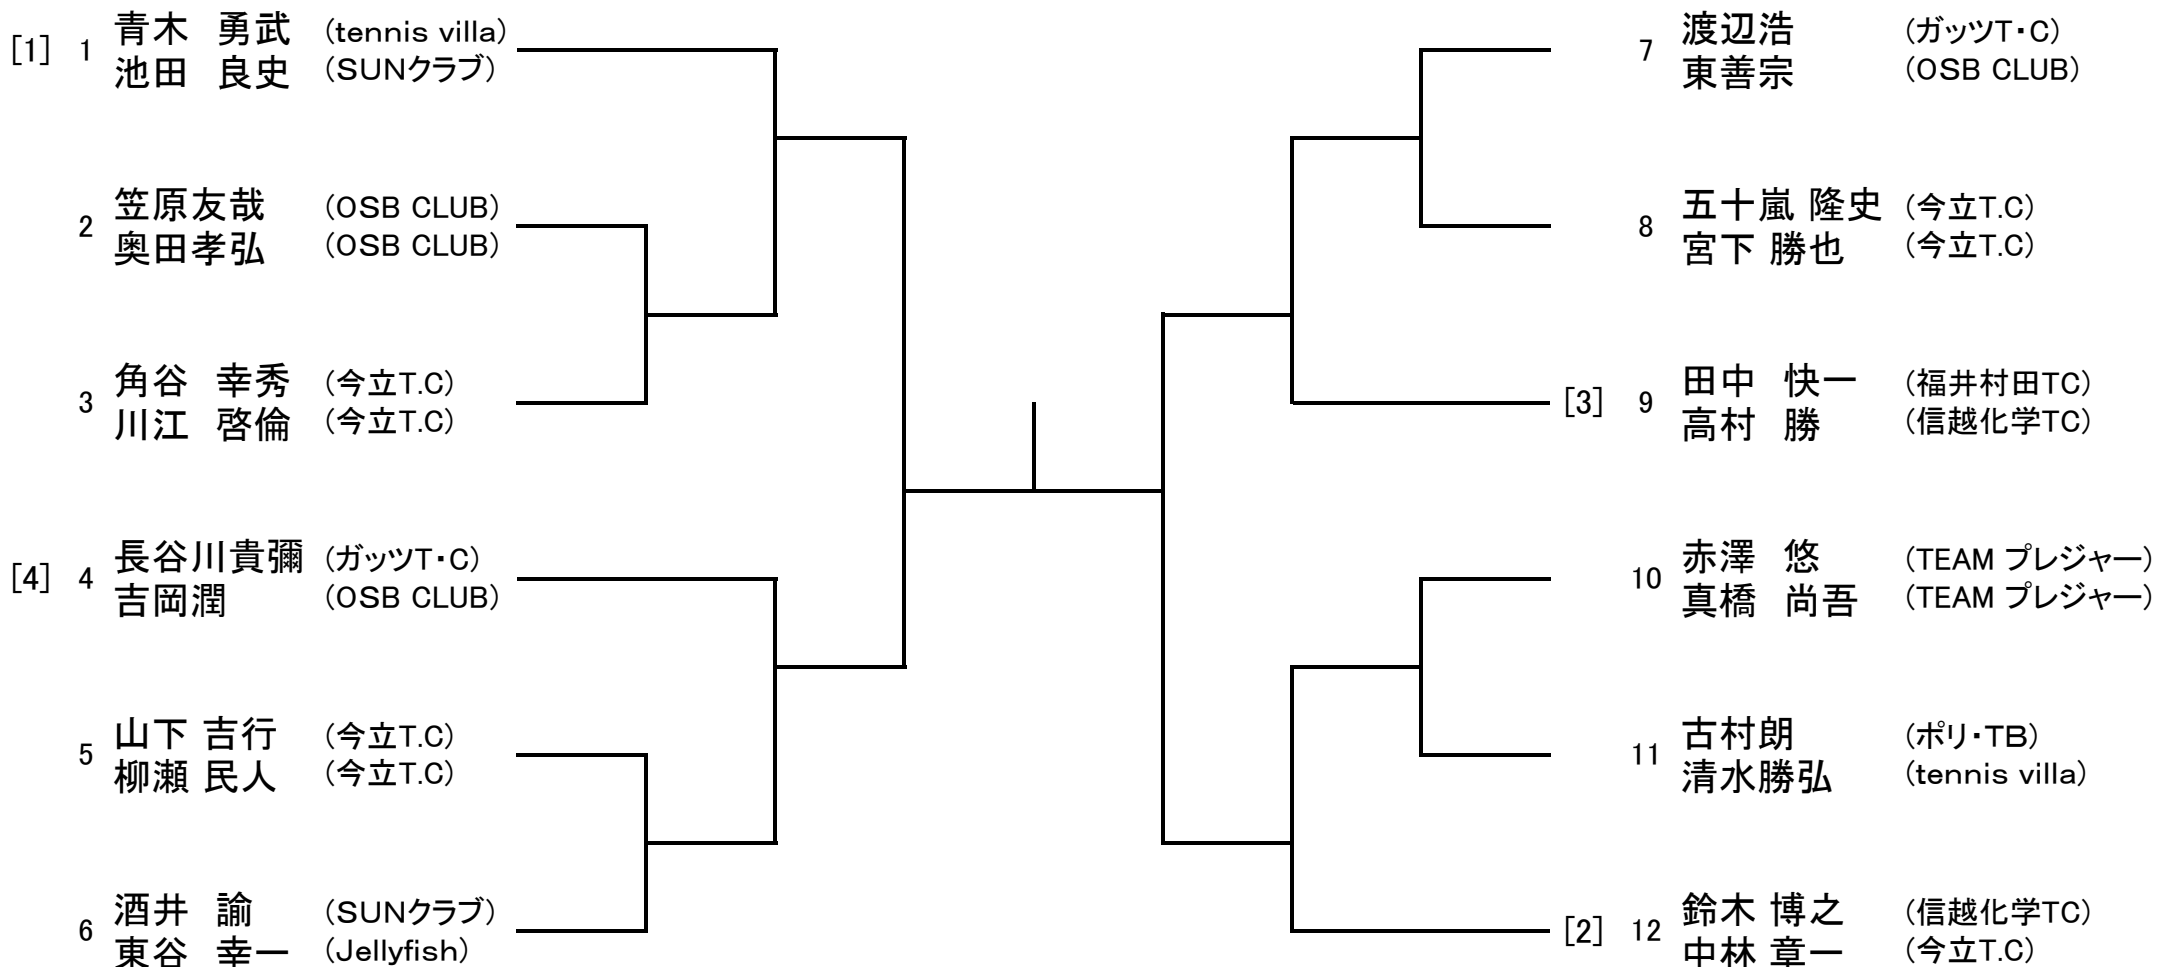

第40回 越前市クラス別テニストーナメント大会

2018年5月3日(木・祝) 中央公園テニスコート

試合開始時間8:30

男子ダブルスA級

8ゲームマッチ。(8-8後タイブレーク)

・体育協会の指示により、今年度より開場時間は8時です。それ以前の観客席、及びコート内への立ち入りは禁止です。

第40回 越前市クラス別テニストーナメント大会

2018年5月3日(木・祝) 中央公園テニスコート

試合開始時間8:30

男子ダブルスB級

8ゲームマッチ。(8-8後タイブレーク)

・体育協会の指示により、今年度より開場時間は8時です。それ以前の観客席、及びコート内への立ち入りは禁止です。

第40回 越前市クラス別テニストーナメント大会

2018年5月3日(木・祝) 中央公園テニスコート

試合開始時間8:30

男子ダブルスC級

第40回 越前市クラス別テニストーナメント大会

2018年5月3日(木・祝) 中央公園テニスコート

試合開始時間8:30

女子ダブルスA級

8ゲームマッチ。(8-8後タイブレーク)

・体育協会の指示により、今年度より開場時間は8時です。それ以前の観客席、及びコート内への立ち入りは禁止です。

第40回 越前市クラス別テニストーナメント大会

2018年5月3日(木・祝) 中央公園テニスコート

試合開始時間8:30

女子ダブルスB級

8ゲームマッチ。(8-8後タイブレーク)

・体育協会の指示により、今年度より開場時間は8時です。それ以前の観客席、及びコート内への立ち入りは禁止です。