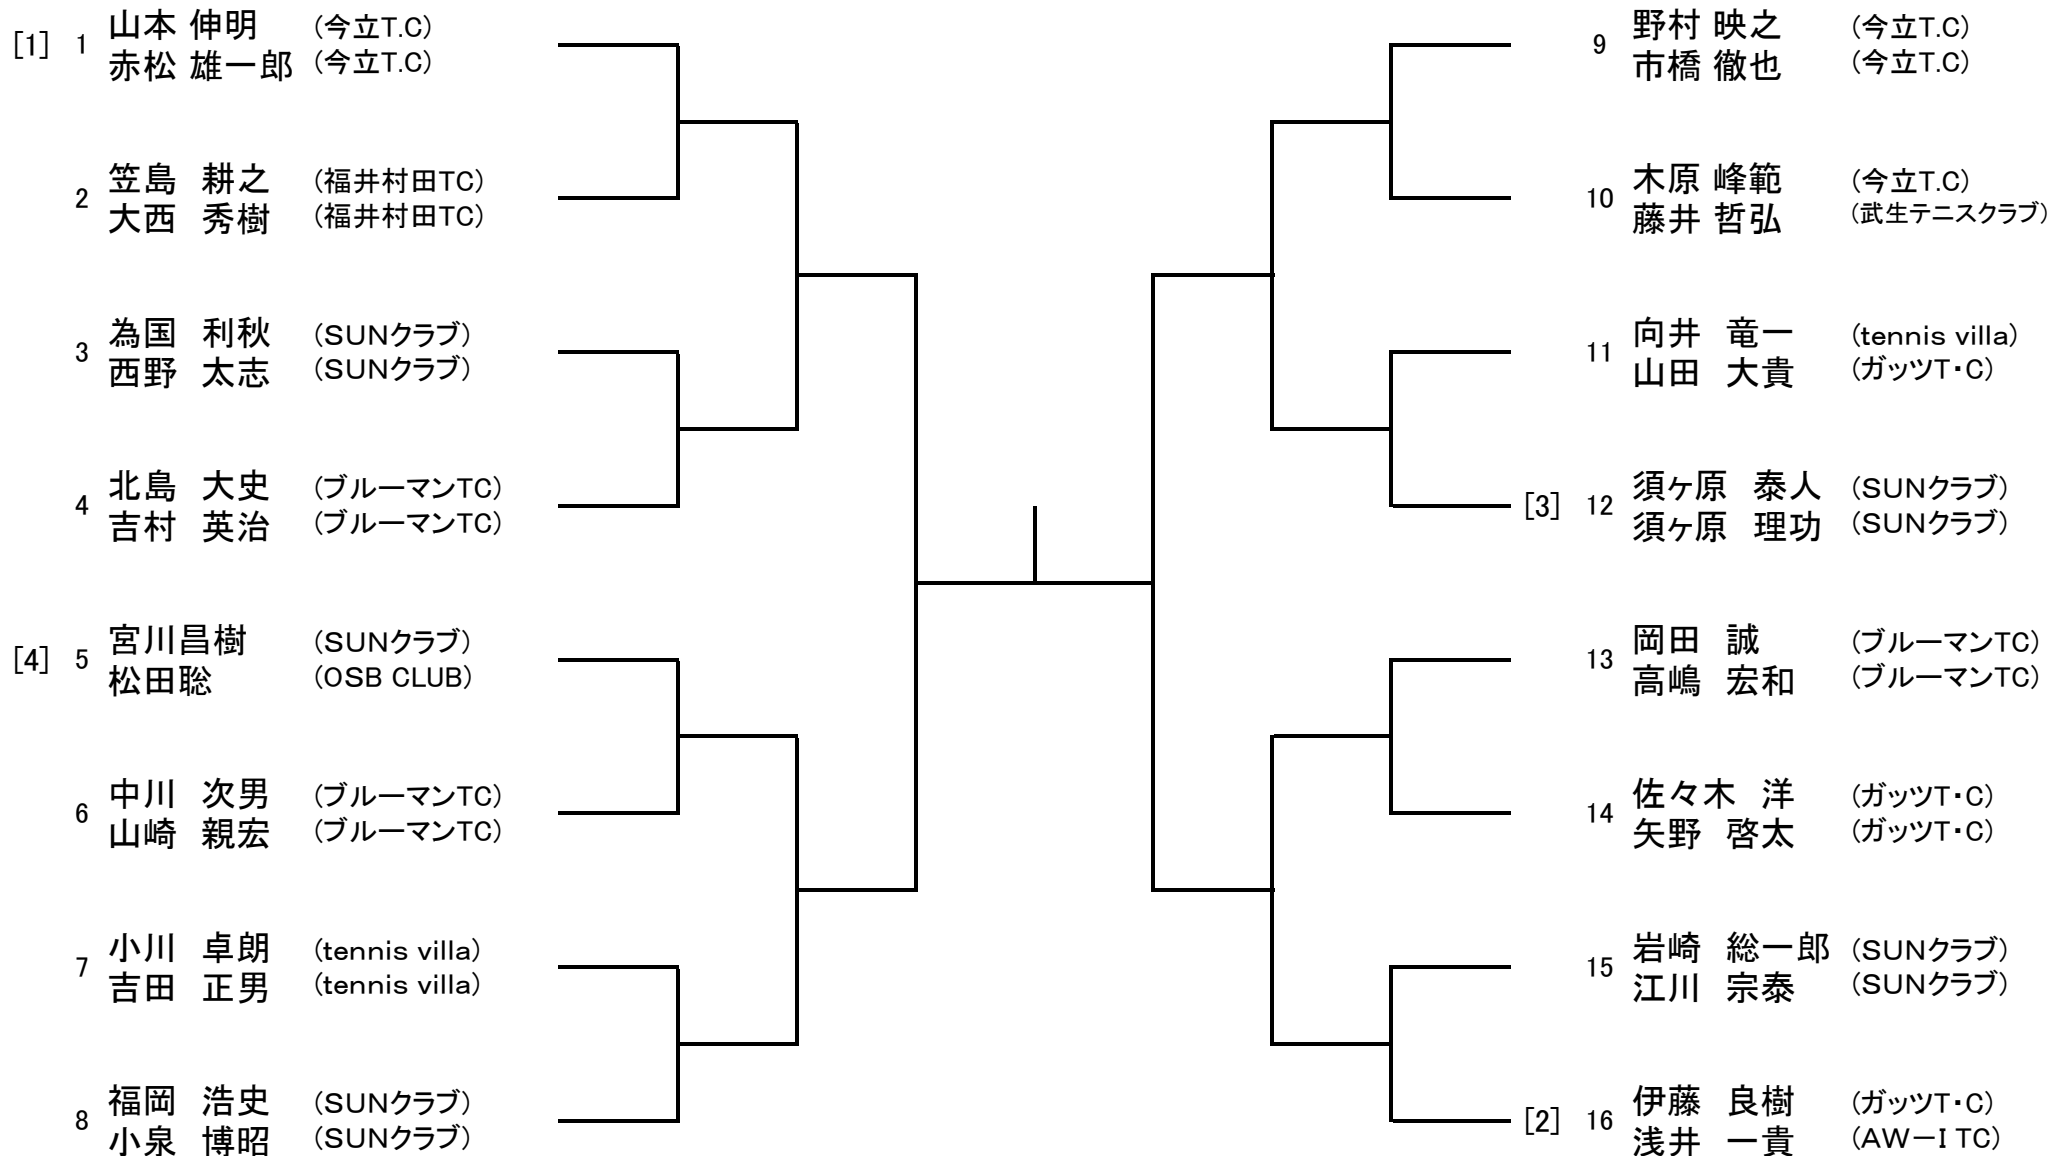

第40回 越前市クラス別テニストーナメント大会

2018年5月3日(木・祝) 中央公園テニスコート

試合開始時間8:30

男子ダブルスA級

8ゲームマッチ。(8-8後タイブレーク)

・体育協会の指示により、今年度より開場時間は8時です。それ以前の観客席、及びコート内への立ち入りは禁止です。

第40回 越前市クラス別テニストーナメント大会

2018年5月3日(木・祝) 中央公園テニスコート

試合開始時間8:30

男子ダブルスB級

8ゲームマッチ。(8-8後タイブレーク)

・体育協会の指示により、今年度より開場時間は8時です。それ以前の観客席、及びコート内への立ち入りは禁止です。

第40回 越前市クラス別テニストーナメント大会

2018年5月3日(木・祝) 中央公園テニスコート

試合開始時間8:30

男子ダブルスC級

第40回 越前市クラス別テニストーナメント大会

2018年5月3日(木・祝) 中央公園テニスコート

試合開始時間8:30

女子ダブルスA級

8ゲームマッチ。(8-8後タイブレーク)

・体育協会の指示により、今年度より開場時間は8時です。それ以前の観客席、及びコート内への立ち入りは禁止です。

第40回 越前市クラス別テニストーナメント大会

2018年5月3日(木・祝) 中央公園テニスコート

試合開始時間8:30

女子ダブルスB級

8ゲームマッチ。(8-8後タイブレーク)

・体育協会の指示により、今年度より開場時間は8時です。それ以前の観客席、及びコート内への立ち入りは禁止です。