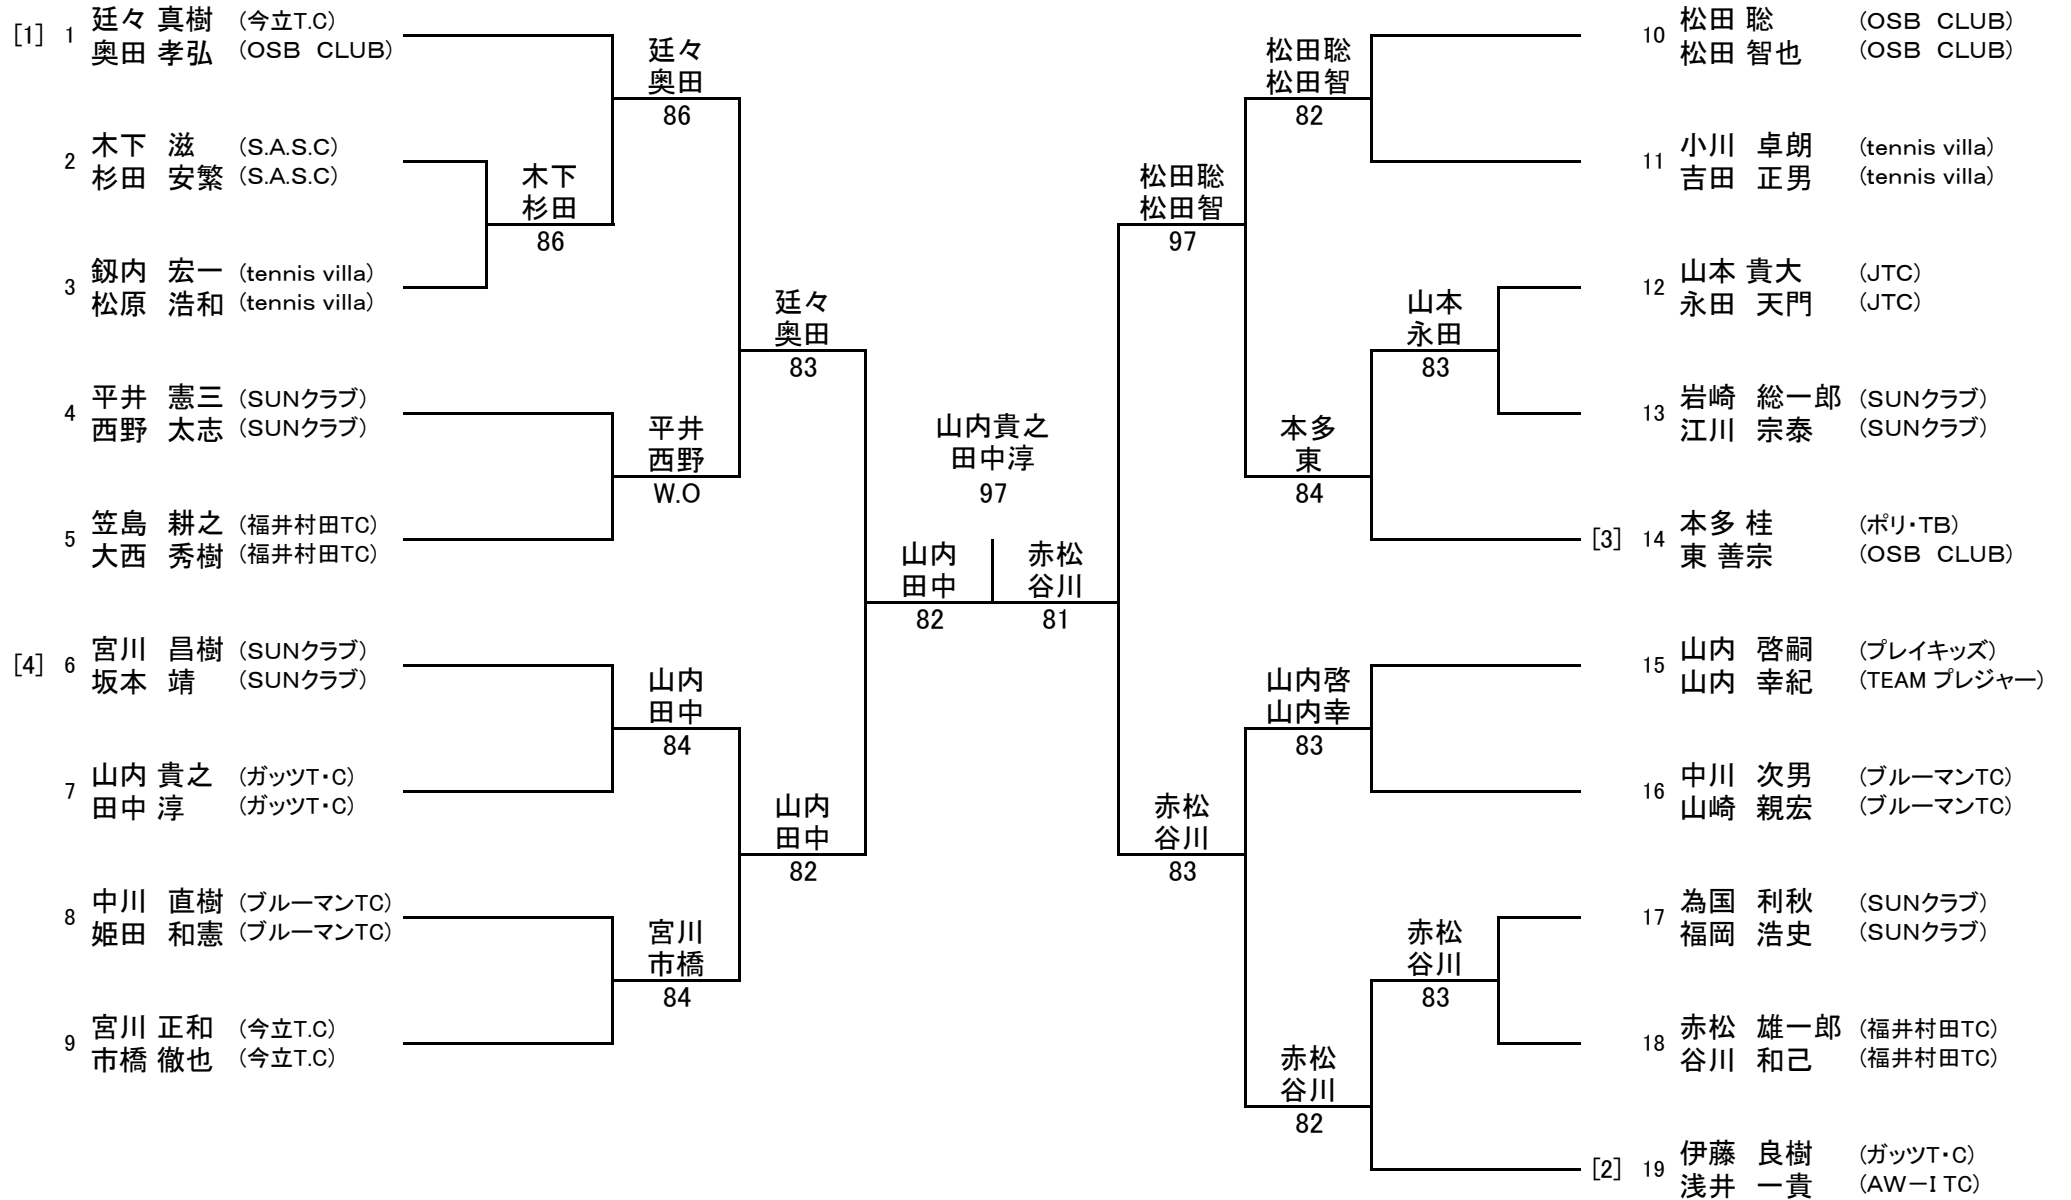

## 男子ダブルス A級

試合開始時間 8:30

・体育協会の指示により、今年度より開場時間は8時です。それ以前の観客席、及びコート内への立ち入りは禁止です。

# 第48回 越前市テニス選手権大会

2018年10月14日（日）越前市中央公園テニスコート

8ゲームマッチ

試合開始時間 8:30

## 男子ダブルス B級

・体育協会の指示により、今年度より開場時間は8時です。それ以前の観客席、及びコート内への立ち入りは禁止です。