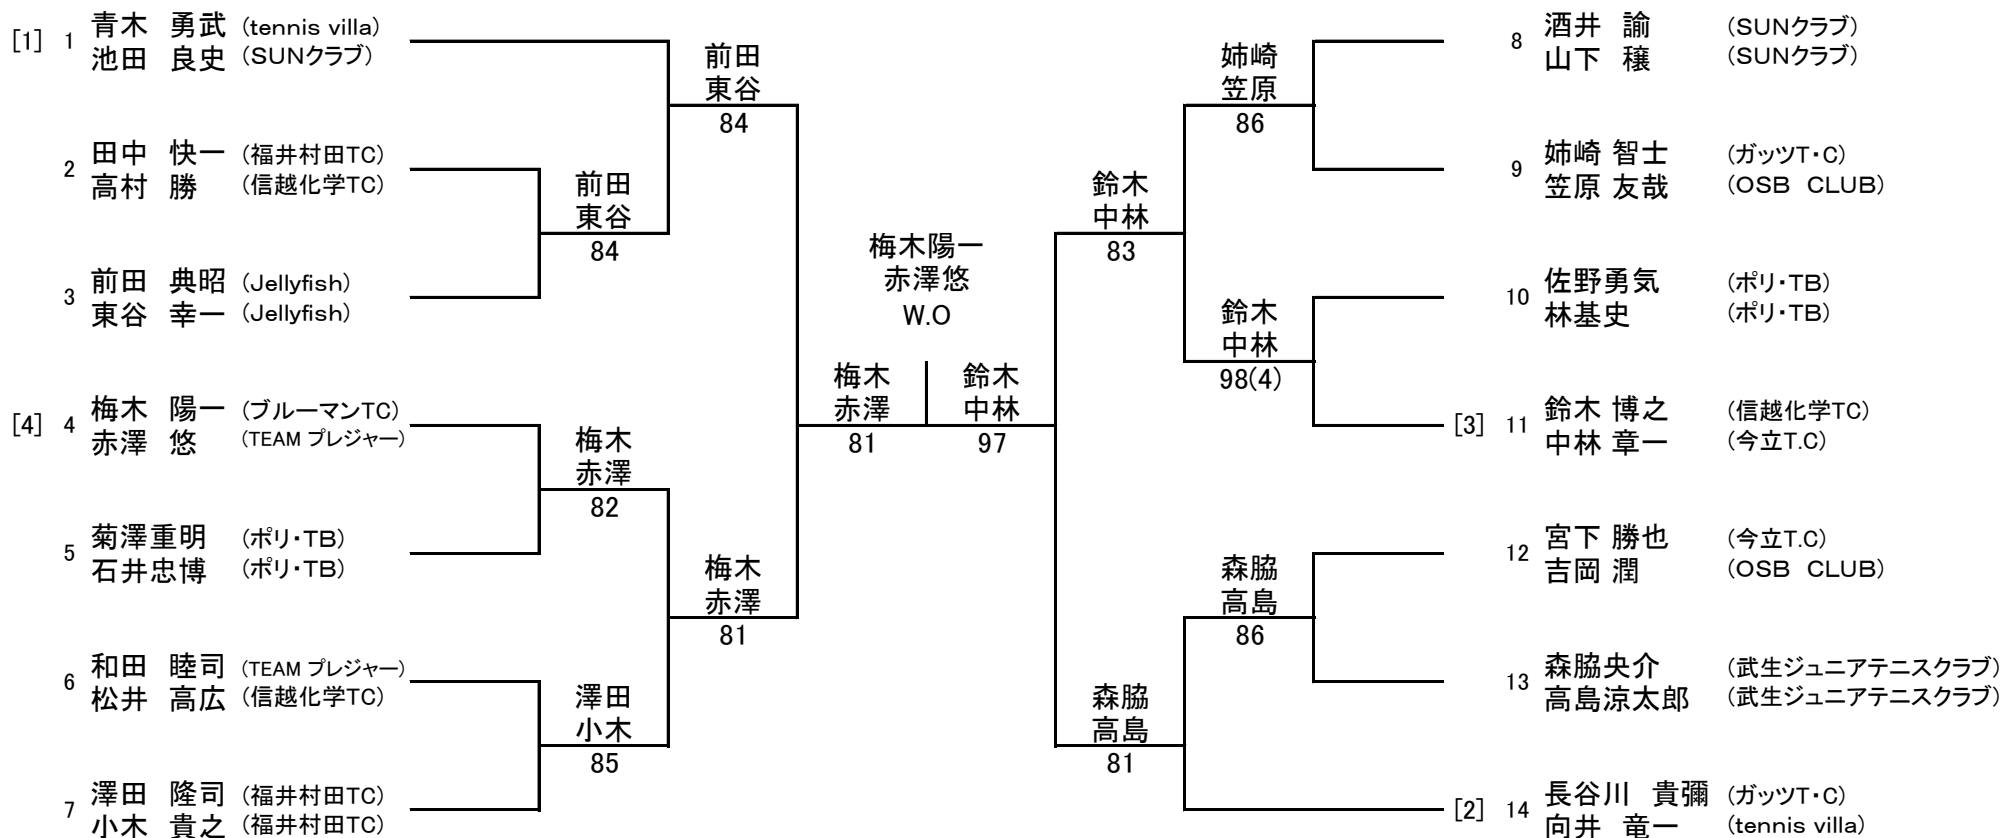

# 第48回 越前市テニス選手権大会

2018年10月14日（日）越前市中央公園テニスコート

8ゲームマッチ

## 男子ダブルス A級

試合開始時間 8:30

・体育協会の指示により、今年度より開場時間は8時です。それ以前の観客席、及びコート内への立ち入りは禁止です。