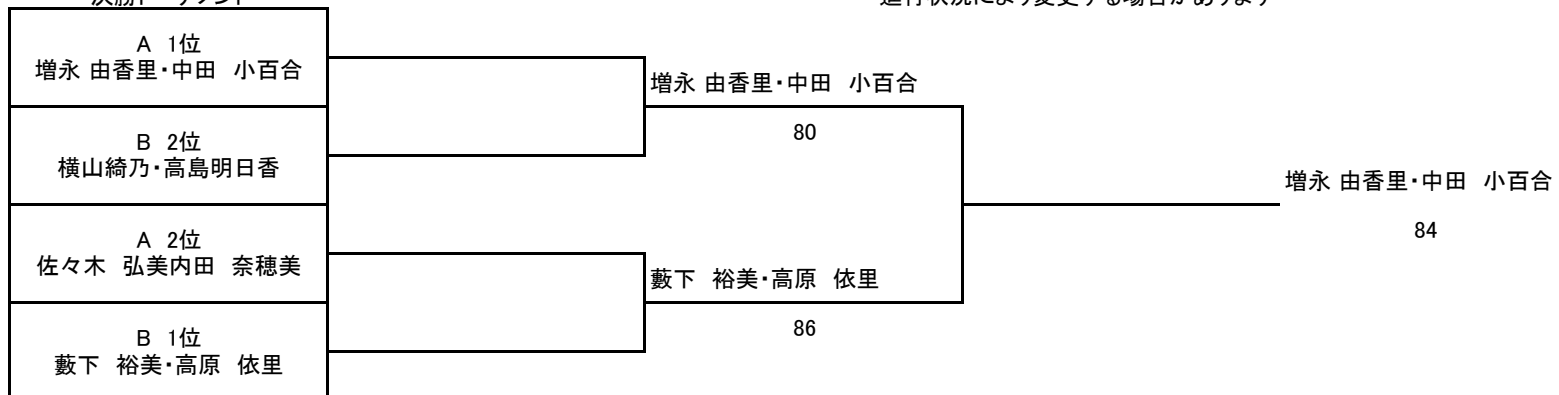

第48回 越前市テニス選手権大会

2018年10月14日（日）越前市中央公園テニスコート

女子ダブルス A級

試合開始時間 8:30

1セットマッチ ノード

・体育協会の指示により、今年度より開場時間は8時です。それ以前の観客席、及びコート内への立ち入りは禁止です。

女子シングルス A級 Aリーグ		1	2	3	
		増永 由香里・中田 小百合 (ブルーマンTC・tennis villa)	田川 美樹・上山 紋子 (SUNクラブ)	佐々木 弘美内田 奈穂美 (ブルーマンTC・tennis villa)	
1	増永 由香里・中田 小百合 (ブルーマンTC・tennis villa)		6-1	6-0	1位
2	田川 美樹・上山 紋子 (SUNクラブ)	1-6		1-6	3位
3	佐々木 弘美内田 奈穂美 (ブルーマンTC・tennis villa)	0-6	6-1		2位

女子シングルス A級 Bリーグ		1	2	3	
		勝木 英子・林 喜久美 (ブルーマンTC)	藪下 裕美・高原 依里 (プレイキッズ・ガッツT・C)	横山綺乃・高島明日香 (JTC)	
1	勝木 英子・林 喜久美 (ブルーマンTC)		-	-	
2	藪下 裕美・高原 依里 (プレイキッズ・ガッツT・C)	-		6-3	1位
3	横山綺乃・高島明日香 (JTC)	-	3-6		2位

決勝トーナメント

進行状況により変更する場合があります