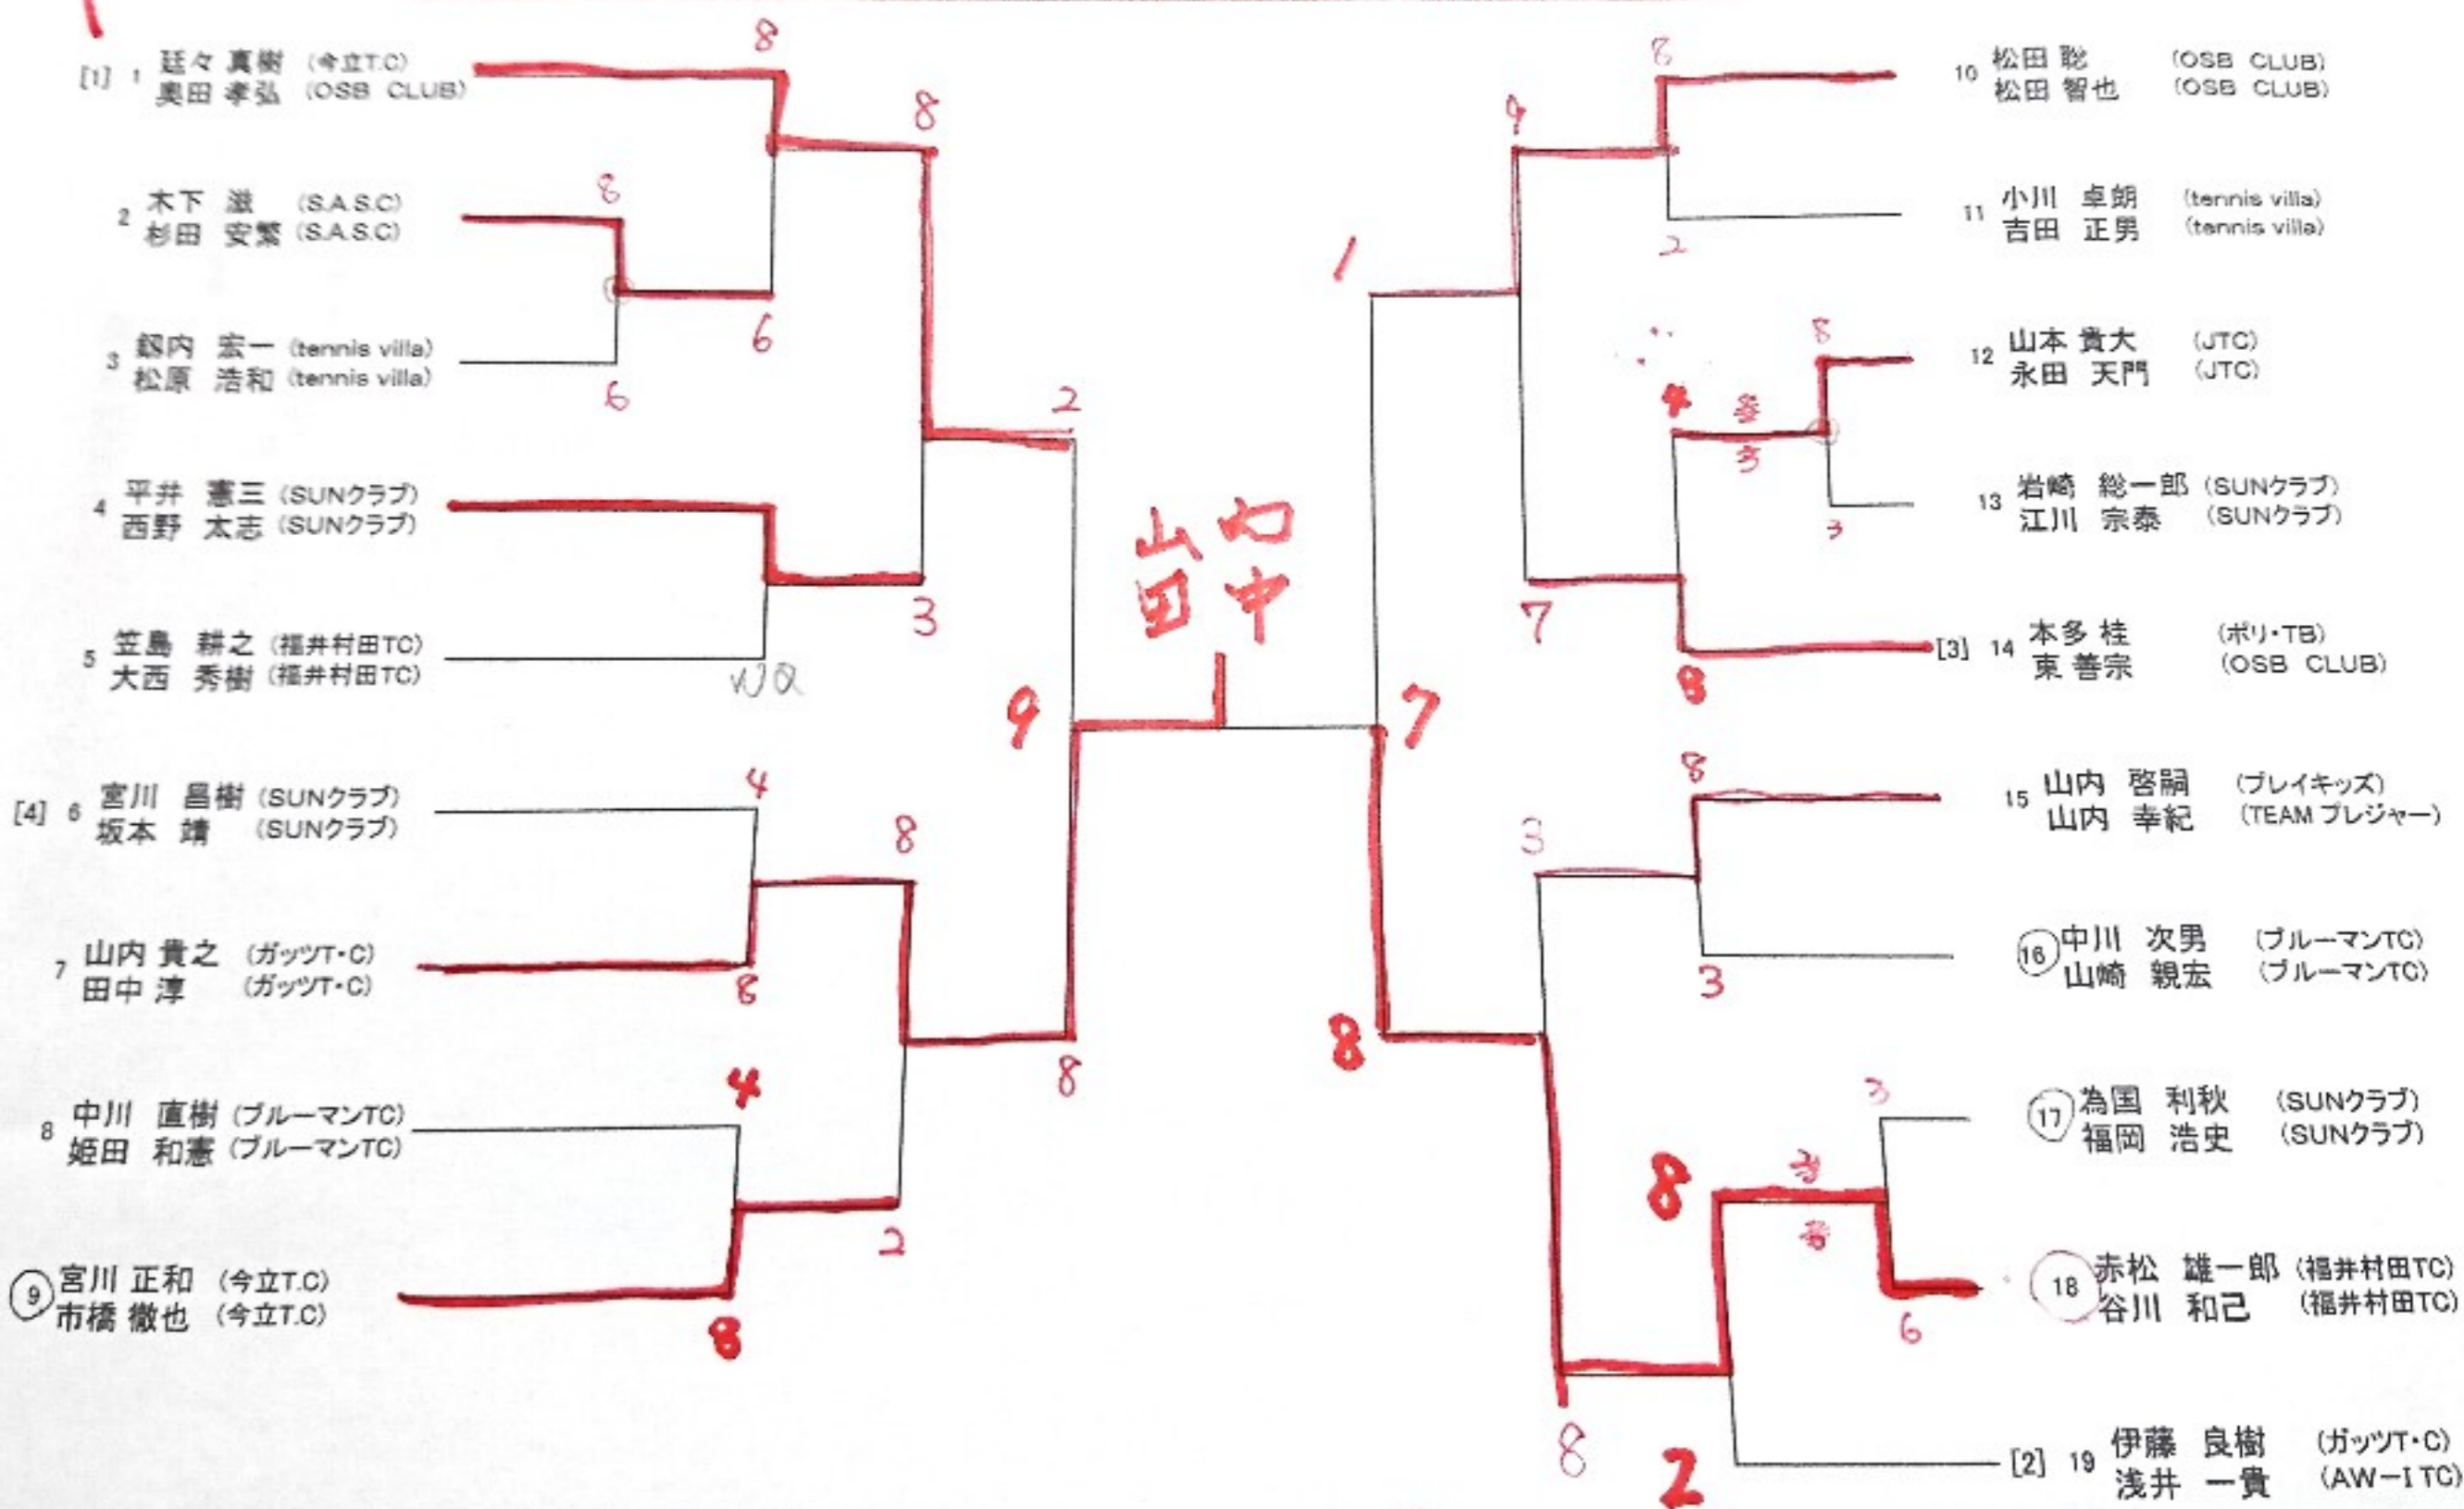

第48回 越前市テニス選手権大会

平成30年10月14日 (日) 越前市中央公園テニスコート

8ゲームマッチ

男子ダブルス A級

試合開始時間 8:30

・体育協会の指示により、今年度より開場時間は8時です。それ以前の観客席、及びコート内への立ち入りは禁止です。

第48回 越前市テニス選手権大会

平成30年10月14日 (日) 越前市中央公園テニスコート

8ゲームマッチ

男子ダブルス B級

試合開始時間 8:30

-体育館の指示により、今年度より開場時間は8時です。それ以前の観客席、及びコート内への立ち入りは禁止です。

第48回 越前市テニス選手権大会

平成30年10月14日 (日) 越前市中央公園テニスコート

男子ダブルス C級

試合開始時間 8:30