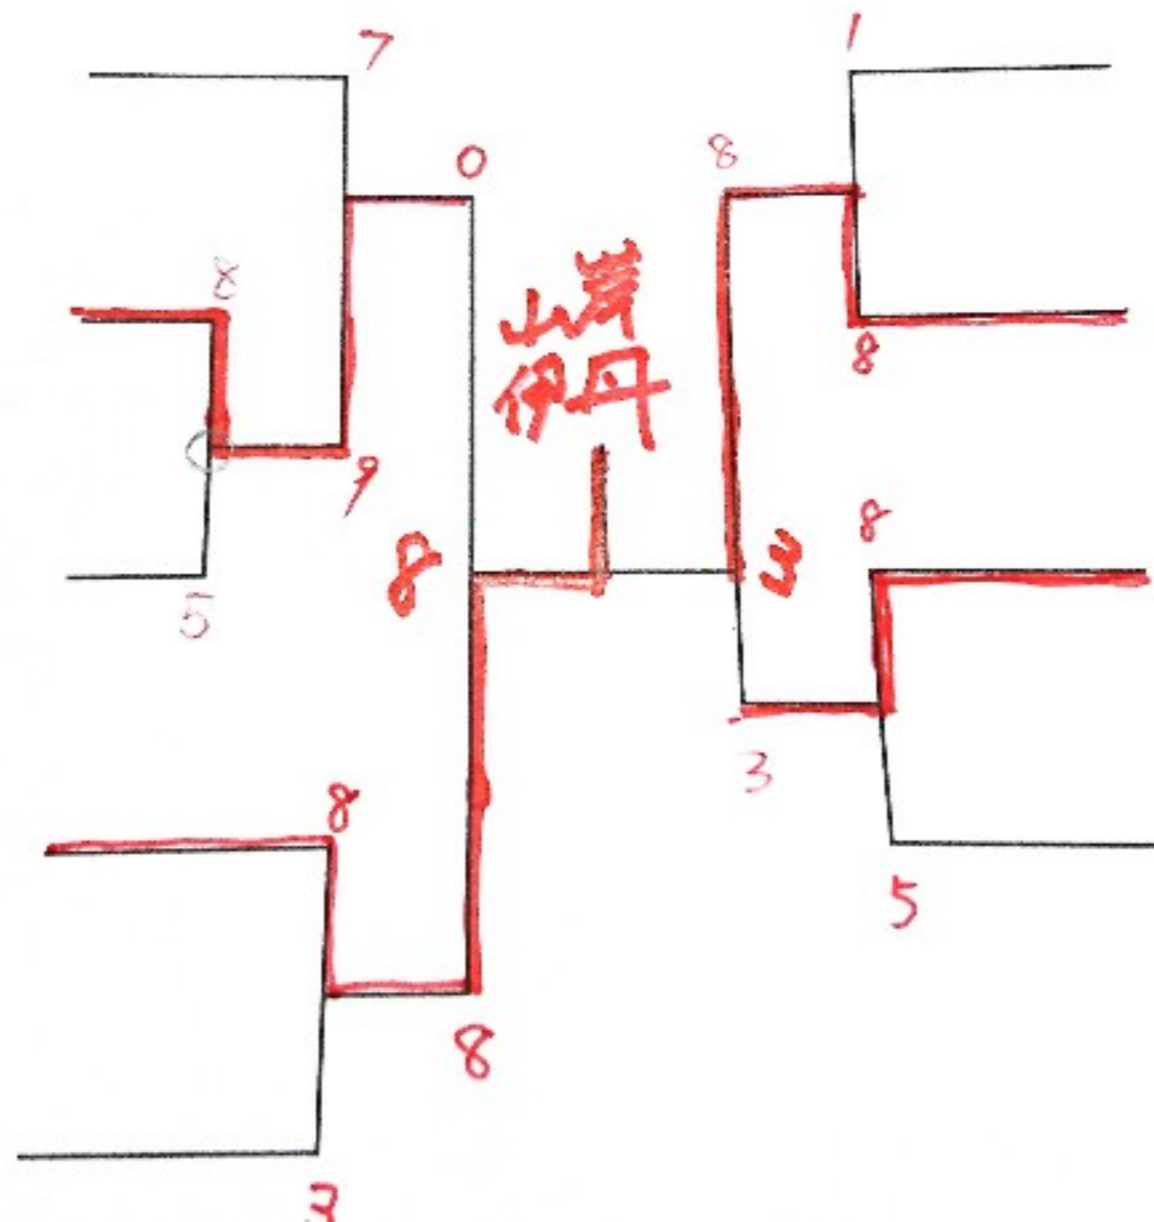

第48回 越前市テニス選手権大会

平成30年10月14日 (日) 越前市中央公園テニスコート

女子ダブルス B級

試合開始時間 8:30 (8ゲームマッチ)

・体育協会の指示により、今年度より開場時間は8時です。それ以前の観客席、及びコート内への立ち入りは禁止です。

[1] 1 五十嵐 仁映 (今立T.C)
佐藤 結衣 (ガッツT.C)

2 田中 英子 (ブルーマンTC)
上山 千秋 (tennis villa)

3 森脇 かおり (SUNクラブ)
善定 直子 (TEAM プレジャー)

④ 山岸 咲貴 (ガッツT.C)
伊丹 千容 (ガッツT.C)

⑤ 竹島 ふじ子 (TEAM プレジャー)
辻岡 律子 (TEAM プレジャー)

⑥ 明石 恵子 (TEAM プレジャー)
南 亜里紗 (TEAM プレジャー)

7 牧野 好花 (JTC)
高木 鈴奈 (武生ジュニアテニスクラブ)

⑧ 水野 美輝 (SUNクラブ)
良 貴子 (SUNクラブ)

[2] 9 山内 美希 (プレイキッズ)
梅田 裕美 (プレイキッズ)