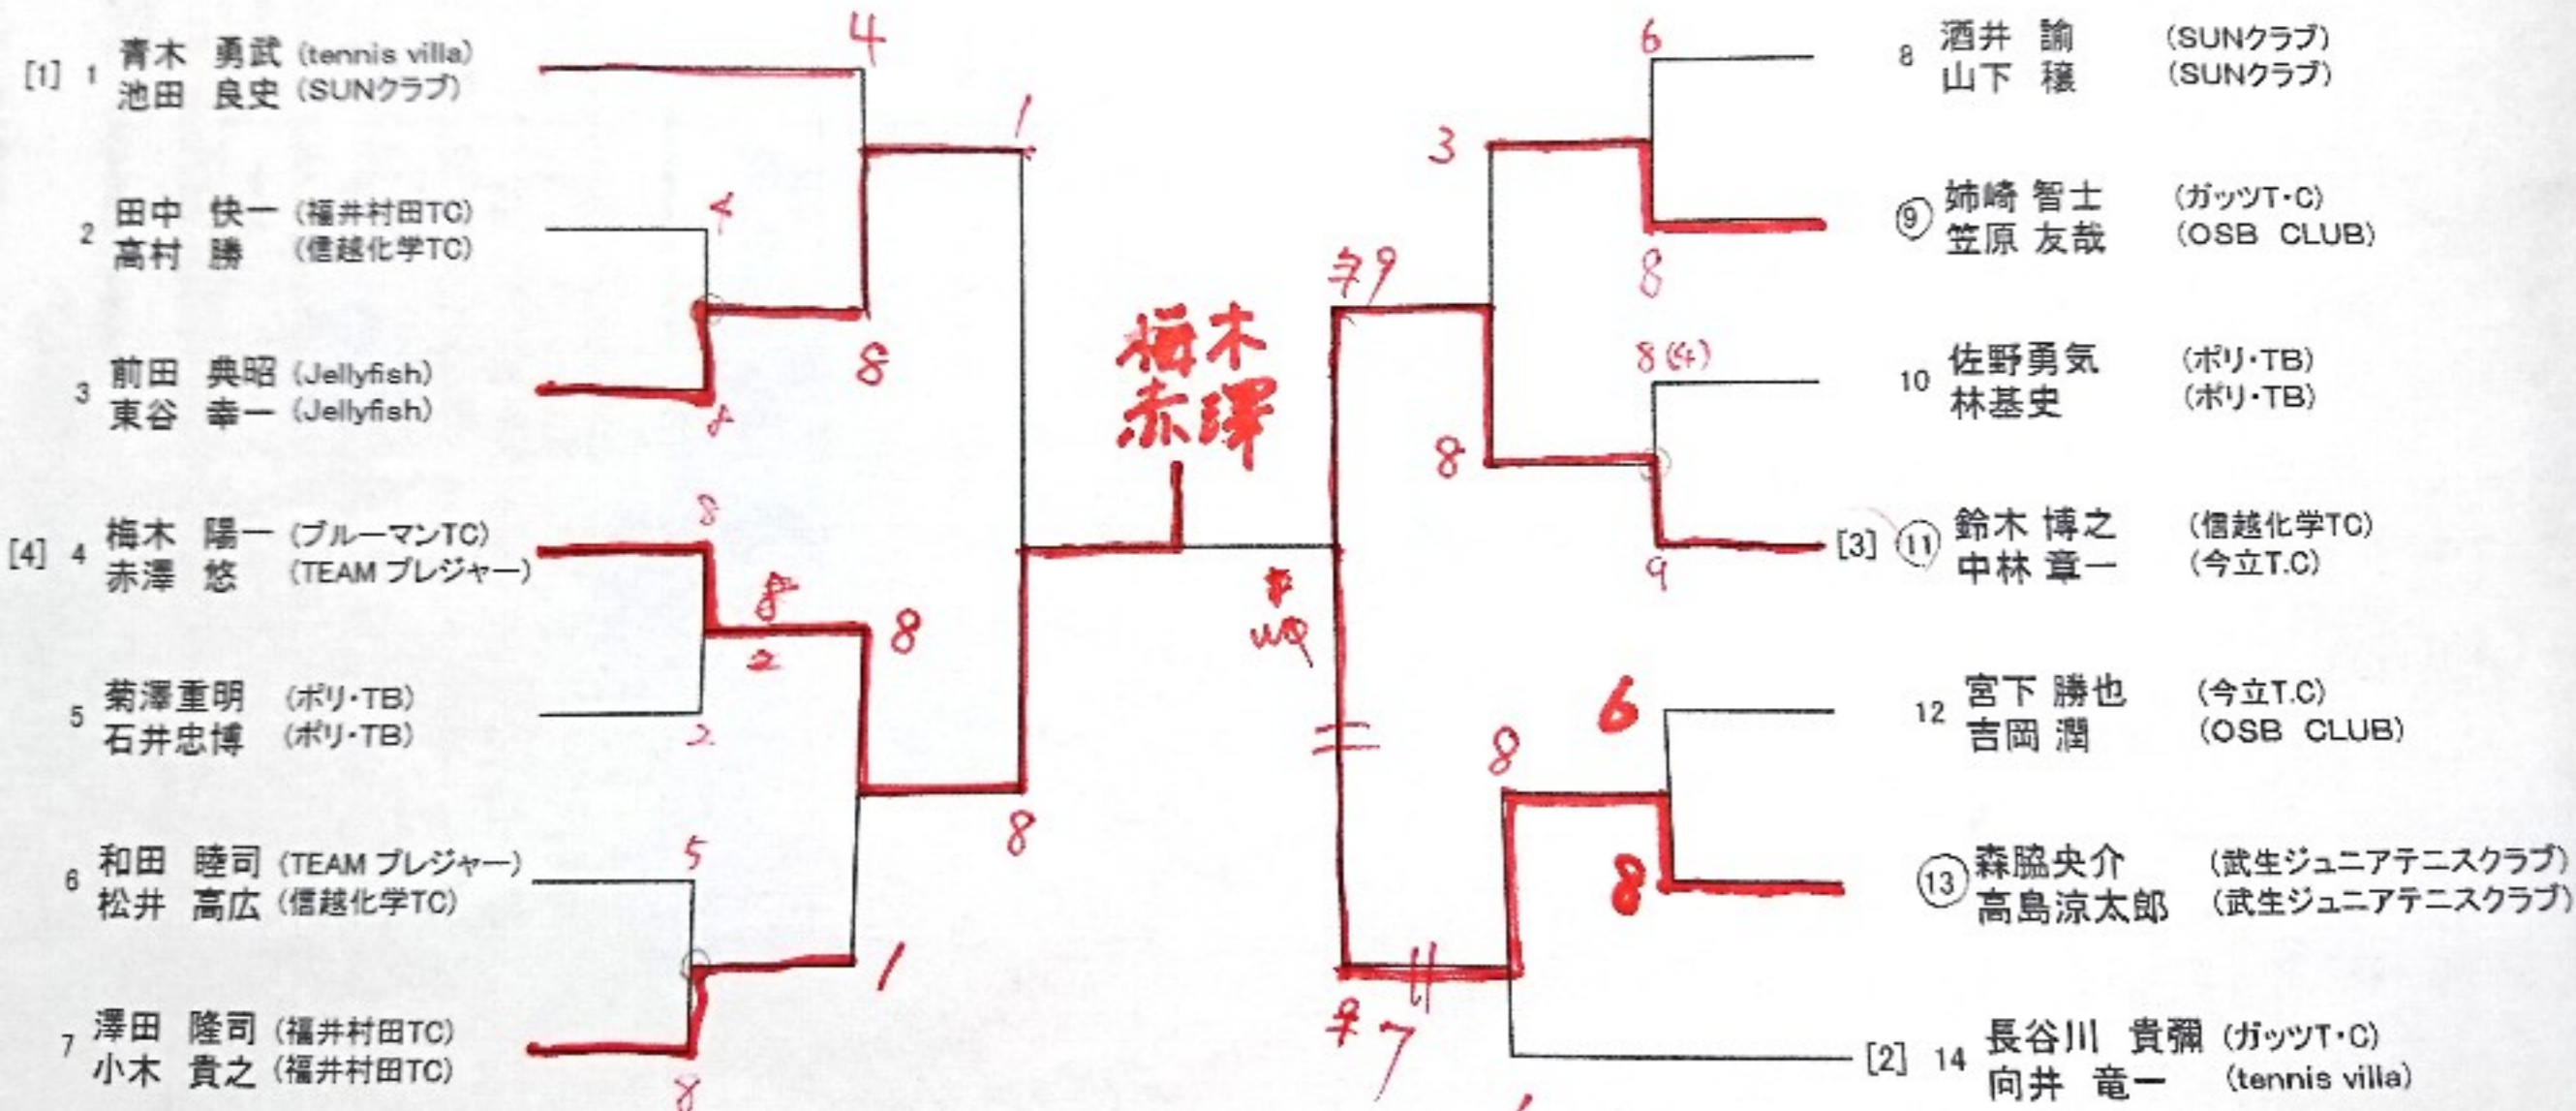

第48回 越前市テニス選手権大会

平成30年10月14日 (日) 越前市中央公園テニスコート

8ゲームマッチ

男子ダブルス A級

試合開始時間 8:30

・体育協会の指示により、今年度より開場時間は8時です。それ以前の観客席、及びコート内への立ち入りは禁止です。

第48回 越前市テニス選手権大会

平成30年10月14日 (日) 越前市中央公園テニスコート

8ゲームマッチ

男子ダブルス B級

試合開始時間 8:30

-体育館の指示により、今年度より開場時間は8時です。それ以前の観客席、及びコート内への立ち入りは禁止です。

第48回 越前市テニス選手権大会

平成30年10月14日 (日) 越前市中央公園テニスコート

男子ダブルス C級

試合開始時間 8:30