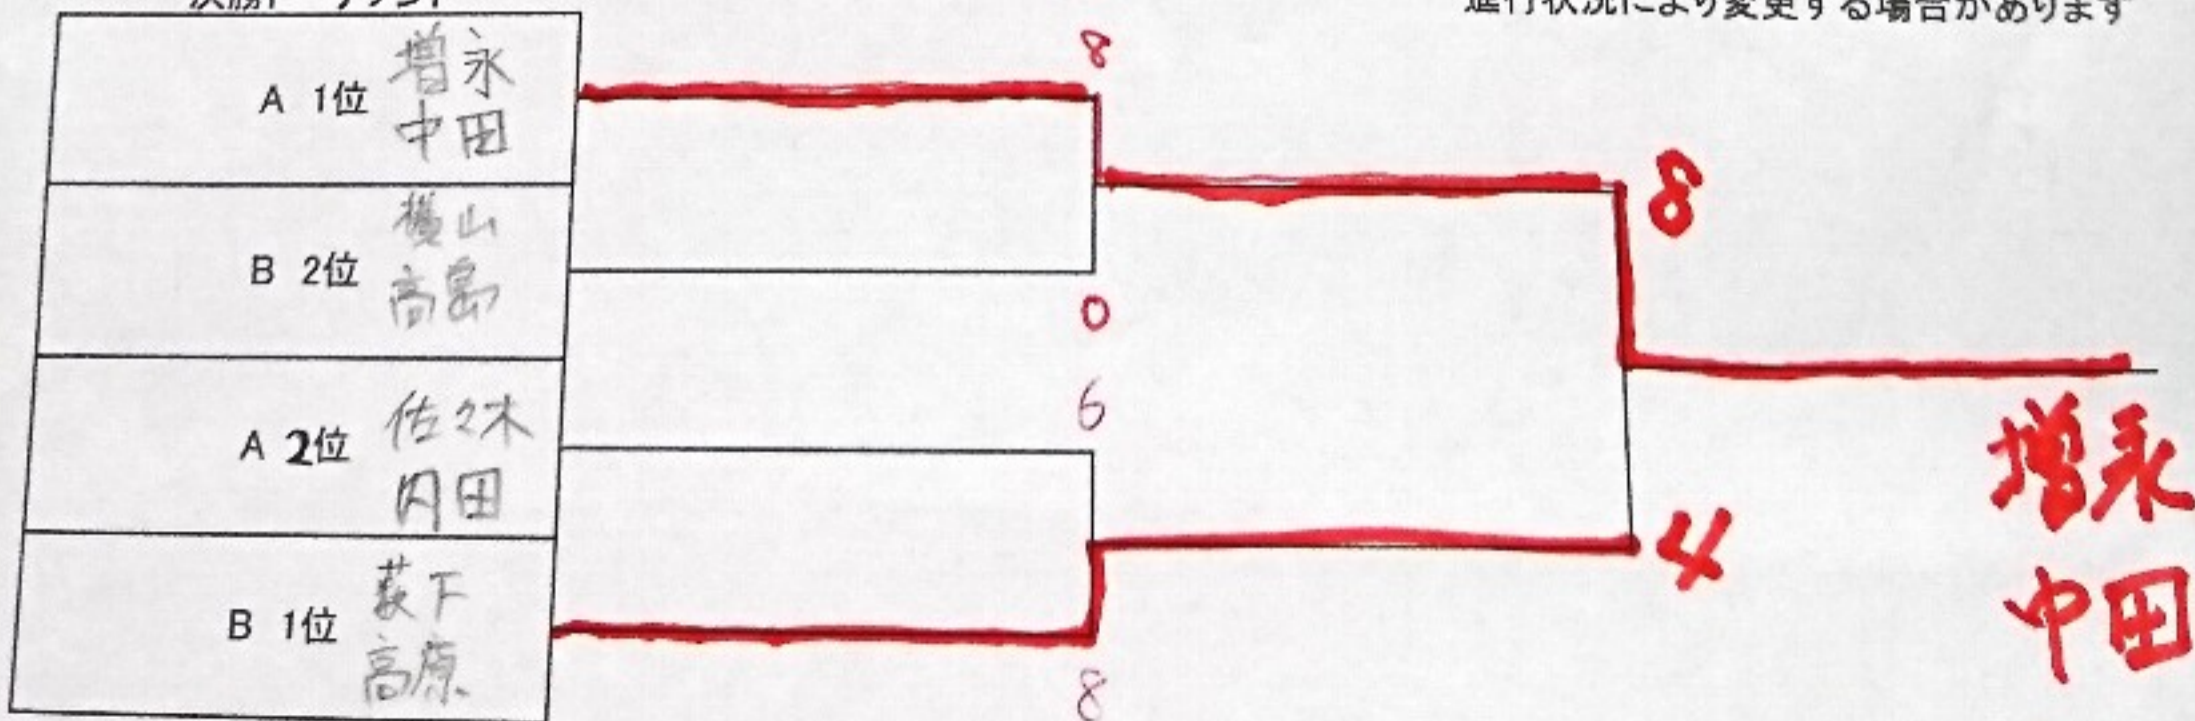

第48回 越前市テニス選手権大会

2018年10月14日 (日) 越前市中央公園テニスコート

試合開始時間 8:30

1セットマッチ ノード

女子ダブルス A級

・体育協会の指示により、今年度より開場時間は8時です。それ以前の観客席、及びコート内への立ち入りは禁止です。

女子ダブルス A級 Aリーグ		1	2	3
		増永 由香里・中田 小百合 (ブルーマンTC・tennis villa)	田川 美樹・上山 紋子 (SUNクラブ)	佐々木 弘美内田 奈穂美 (ブルーマンTC・tennis villa)
1	増永 由香里・中田 小百合 (ブルーマンTC・tennis villa)		6-1	6-0
2	田川 美樹・上山 紋子 (SUNクラブ)	1-6		1-6
3	佐々木 弘美内田 奈穂美 (ブルーマンTC・tennis villa)	0-6	6-1	

女子ダブルス A級 Bリーグ		1	2	3
		勝木 英子・林 喜久美 (ブルーマンTC)	藪下 裕美・高原 依里 (プレイキッズ・ガッツT・C)	横山 綺乃・高島 明日香 (JTC)
1	勝木 英子・林 喜久美 (ブルーマンTC)			
2	藪下 裕美・高原 依里 (プレイキッズ・ガッツT・C)			6-3
3	横山 綺乃・高島 明日香 (JTC)		3-6	

決勝トーナメント

進行状況により変更する場合があります