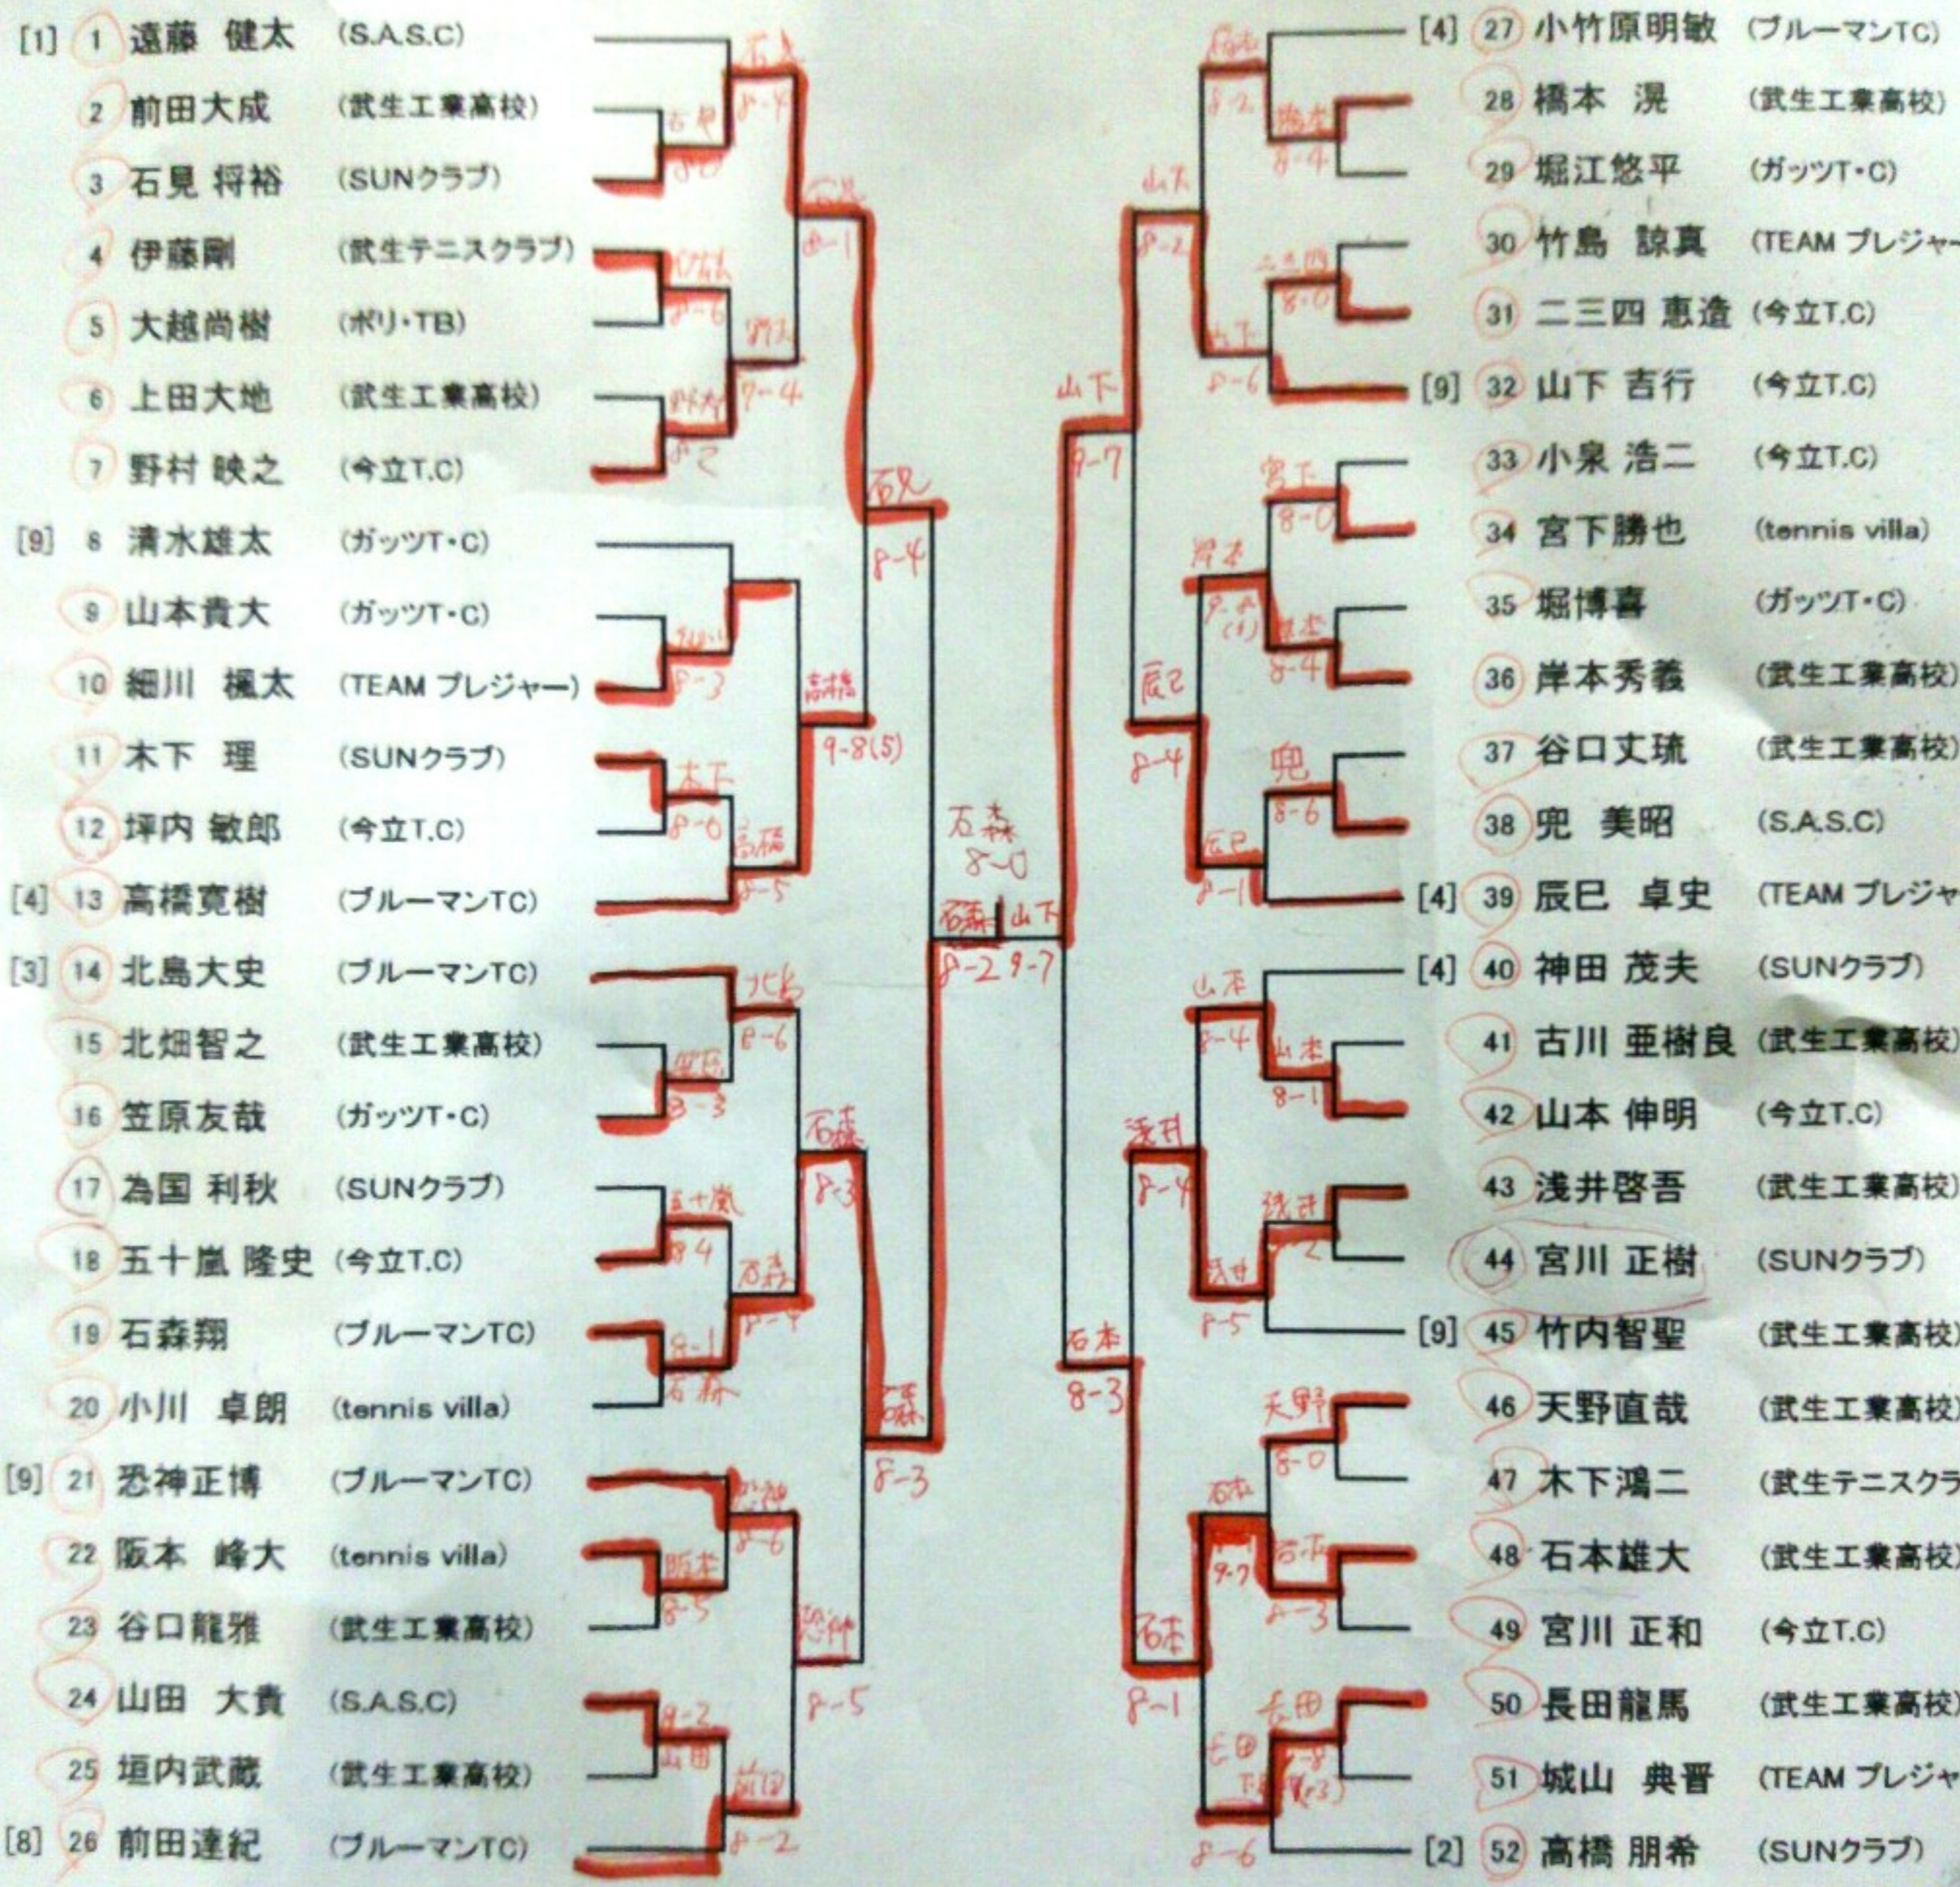

第38回 越前市クラス別テニストーナメント大会

平成28年5月4日(水) 越前市中央公園テニスコート

男子シングルスA級

※ドロー作成後、第1シードの児泉豪選手が欠場したため、ポイント順3位の伊東誠選手が第1シードの場所に入り、空いた伊東選手の場所はByeとなります。

第38回 越前市クラス別テニストーナメント大会

平成28年5月4日(水) 越前市中央公園テニスコート

男子シングルスB級

第38回 越前市クラス別テニストーナメント大会

平成28年5月4日(水) 越前市中央公園テニスコート

男子シングルスC級

第38回 越前市クラス別テニストーナメント大会

平成28年5月4日(水) 中央公園テニスコート

女子シングルスBC級		①	②	③	④	⑤	順位
		岩尾 あさみ (S.A.S.C)	善定 直子 (tennis villa)	高原 依里 (ガッツT・C)	辻岡 律子 (TEAM プレジャー)	松浦 仁映 (今立TC)	
①	岩尾 あさみ (S.A.S.C)		6-2	2-6	6-1	6-1	2 位
②	善定 直子 (tennis villa)	2-6		2-6	6-2	6-0	3 位
③	高原 依里 (ガッツT・C)	6-2	6-2		6-0	6-0	1 位
④	辻岡 律子 (TEAM プレジャー)	1-6	2-6	0-6		2-6	5 位
⑤	松浦 仁映 (今立TC)	1-6	0-6	0-6	6-2		4 位