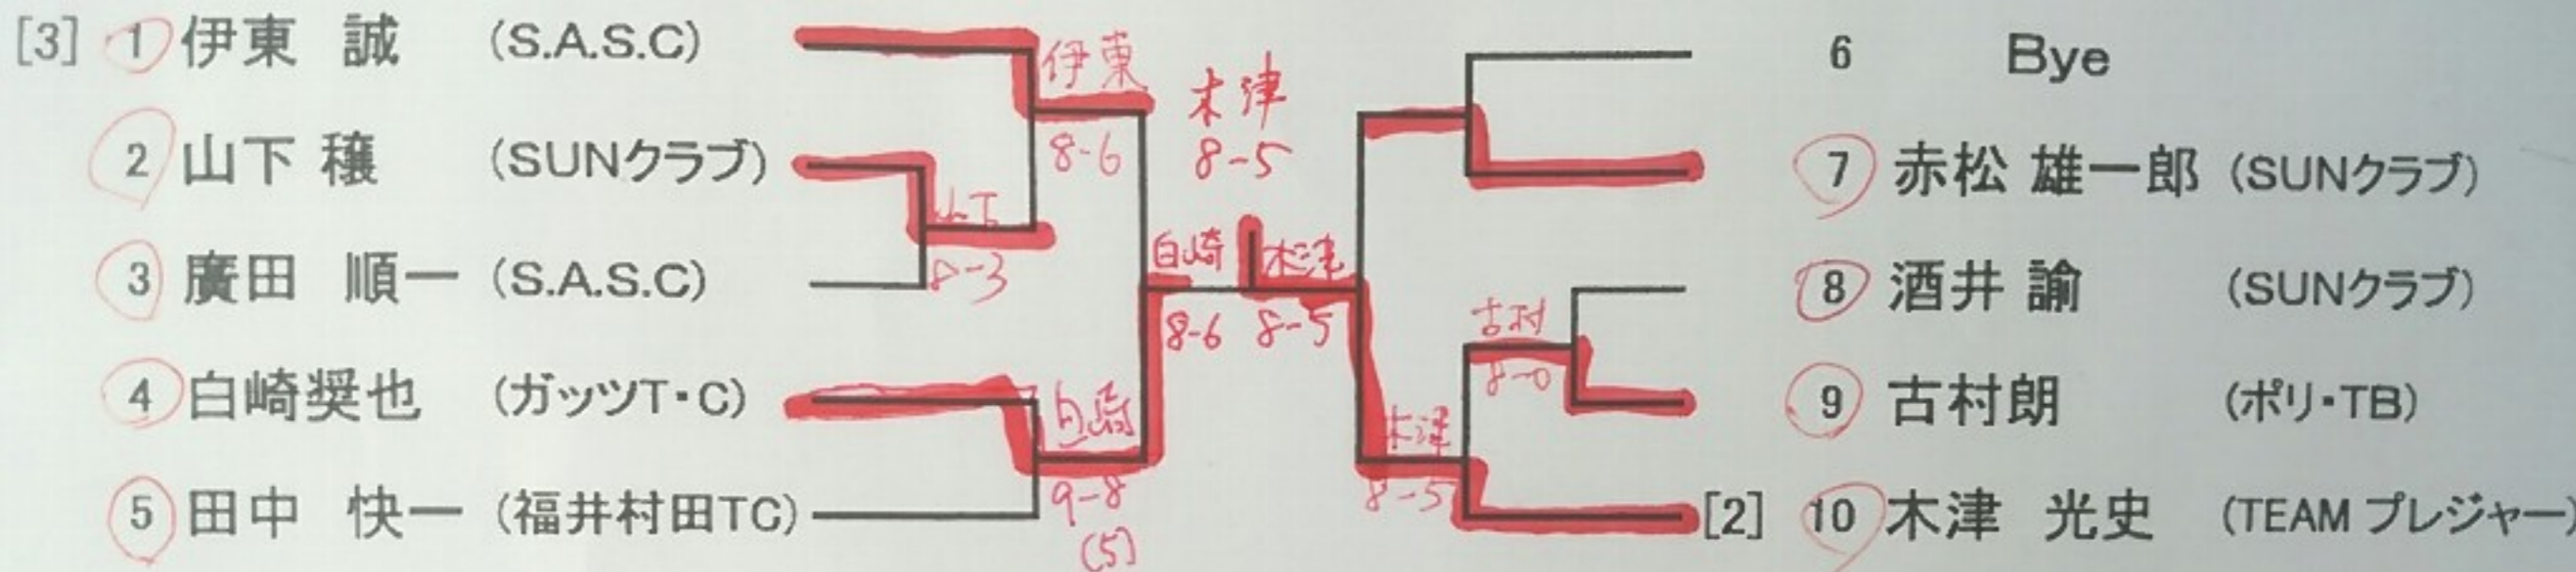

第38回 越前市クラス別テニストーナメント大会

平成28年5月4日(水) 越前市中央公園テニスコート

男子シングルスA級

※ドロー作成後、第1シードの児泉豪選手が欠場したため、ポイント順3位の伊東誠選手が第1シードの場所に入り、空いた伊東選手の場所はByeとなります。

第38回 越前市クラス別テニストーナメント大会

平成28年5月4日(水) 越前市中央公園テニスコート

男子シングルスB級

第38回 越前市クラス別テニストーナメント大会

平成28年5月4日(水) 越前市中央公園テニスコート

男子シングルスC級

第38回 越前市クラス別テニストーナメント大会

平成28年5月4日(水) 中央公園テニスコート

女子シングルスBC級		①	②	③	④	⑤	順位
		岩尾 あさみ (S.A.S.C)	善定 直子 (tennis villa)	高原 依里 (ガッツT・C)	辻岡 律子 (TEAM プレジャー)	松浦 仁映 (今立TC)	
①	岩尾 あさみ (S.A.S.C)		6-2	2-6	6-1	6-1	2 位
②	善定 直子 (tennis villa)	2-6		2-6	6-2	6-0	3 位
③	高原 依里 (ガッツT・C)	6-2	6-2		6-0	6-0	1 位
④	辻岡 律子 (TEAM プレジャー)	1-6	2-6	0-6		2-6	5 位
⑤	松浦 仁映 (今立TC)	1-6	0-6	0-6	6-2		4 位