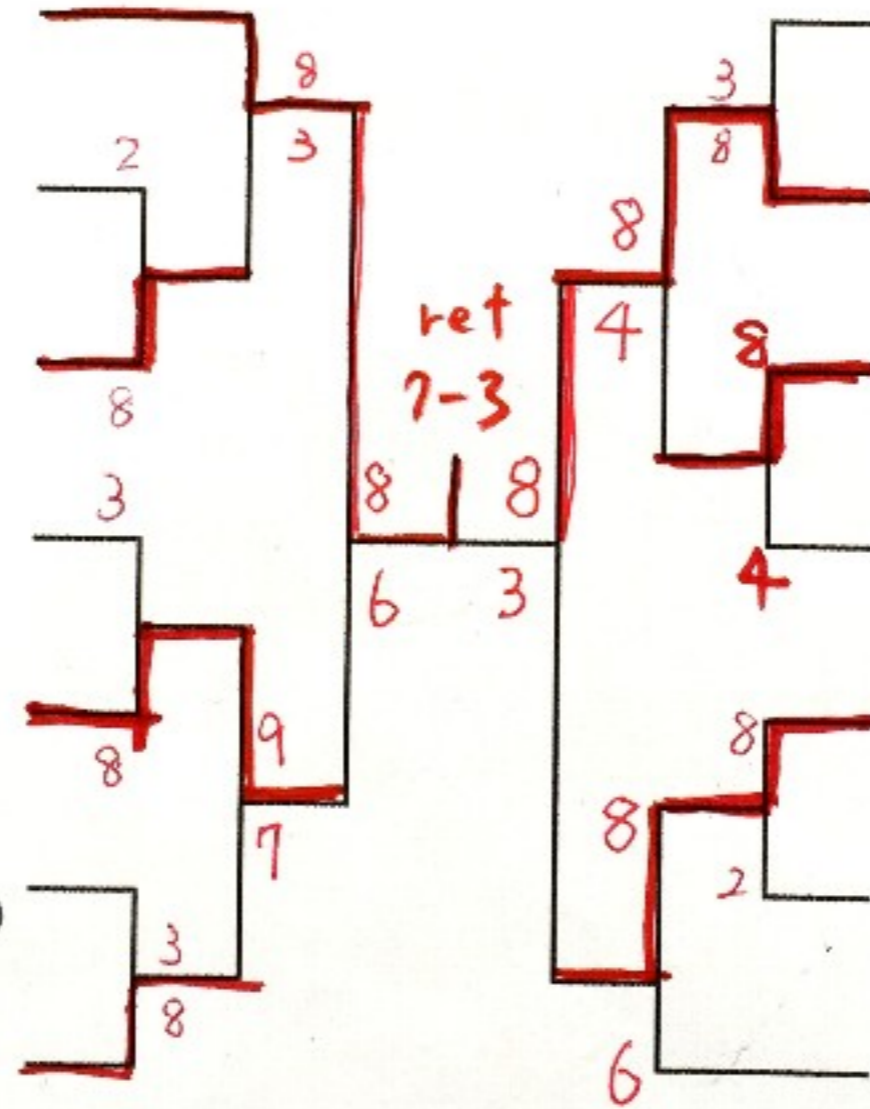

第38回 越前市クラス別テニストーナメント大会

平成28年5月3日(火) 越前市中央公園テニスコート

男子ダブルスA級

優勝 土井・池田

[1] ① 土井智文 (Jellyfish)
池田良史 (SUNクラブ)

② 柳瀬 民人 (今立T.C.)
為澤 幸義 (今立T.C.)

③ 伊東 誠 (S.A.S.C.)
石田 卓也 (S.A.S.C.)

[4] ④ 山内 啓嗣 (プレイキッズ)
小泉 勝広 (プレイキッズ)

⑤ 田中 快一 (福井村田TC)
高村 勝 (信越化学TC)

⑥ 古村朗 (ポリ・TB)
藤井哲弘 (武生テニスクラブ)

⑦ 佐々木卓也 (ガッツT・C)
京也健太 (ガッツT・C)

⑧ 酒井 諭 (SUNクラブ)
高橋 朋希 (SUNクラブ)

⑨ 鈴木 博之 (信越化学TC)
中林 章一 (今立T.C.)

⑩ 本田和広 (ポリ・TB)
浅井凌一 (ポリ・TB)

[3] ⑪ 澤田 隆司 (福井村田TC)
小木 貴之 (福井村田TC)

⑫ 小竹原明啓 (ブルーマンTC)
鈴木健幸 (ブルーマンTC)

⑬ 井田 克博 (TEAM プレジャー)
見谷 拓哉 (TEAM プレジャー)

[2] ⑭ 木原 翔太 (S.A.S.C.)
山田 健太郎 (S.A.S.C.)