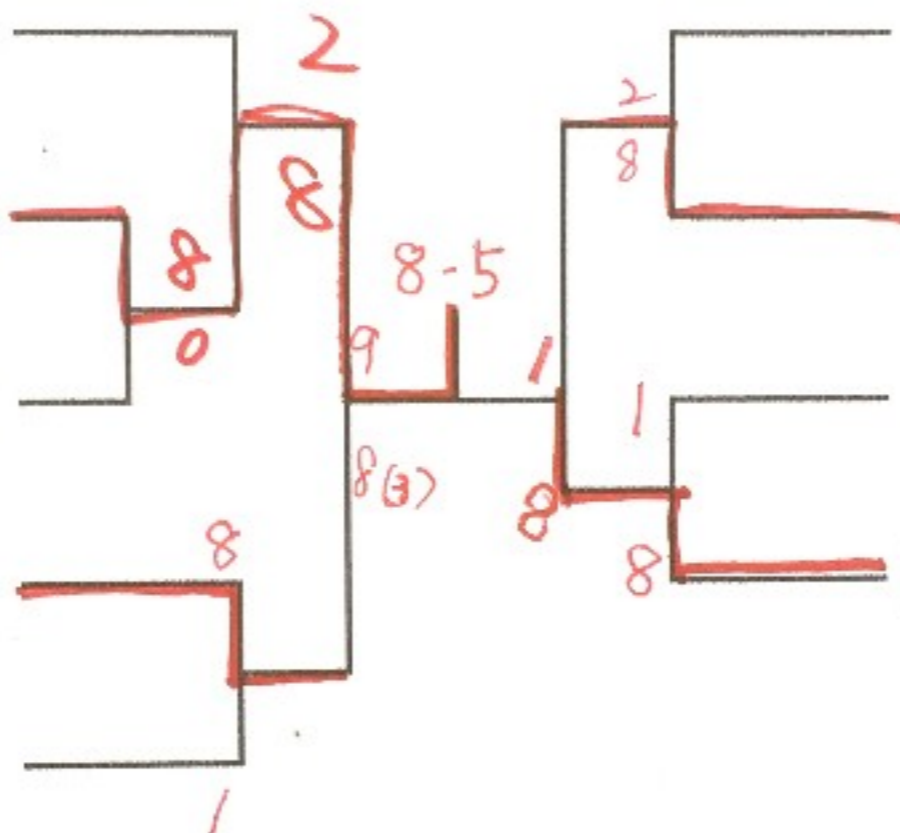

第38回 越前市クラス別テニストーナメント大会

平成28年5月3日(火) 越前市中央公園テニスコート

女子ダブルスBC級

[1] ① 岩本育子 (ブルーマンTC)
寺嶋ゆかり (ブルーマンTC)

② 上木 京子 (越前市役所TC)
藤井 房子 (武生テニスクラブ)

③ 良 貴子 (TEAM プレジャー)
辻岡 律子 (TEAM プレジャー)

④ 藪下裕美 (プレイキッズ)
梅田裕美 (プレイキッズ)

⑤ 入江 瑞江 (tennis villa)
石田 登美代 (tennis villa)

⑥ 井上美佐枝 (ブルーマンTC)
田中寿津代 (ブルーマンTC)

⑦ 佐藤優衣 (tennis villa)
松浦仁映 (今立T.C)

⑧ 竹島 ふじ子 (TEAM プレジャー)
上山 千秋 (tennis villa)

[2] ⑨ 上山 紋子 (S.A.S.C)
田川 美樹 (S.A.S.C)