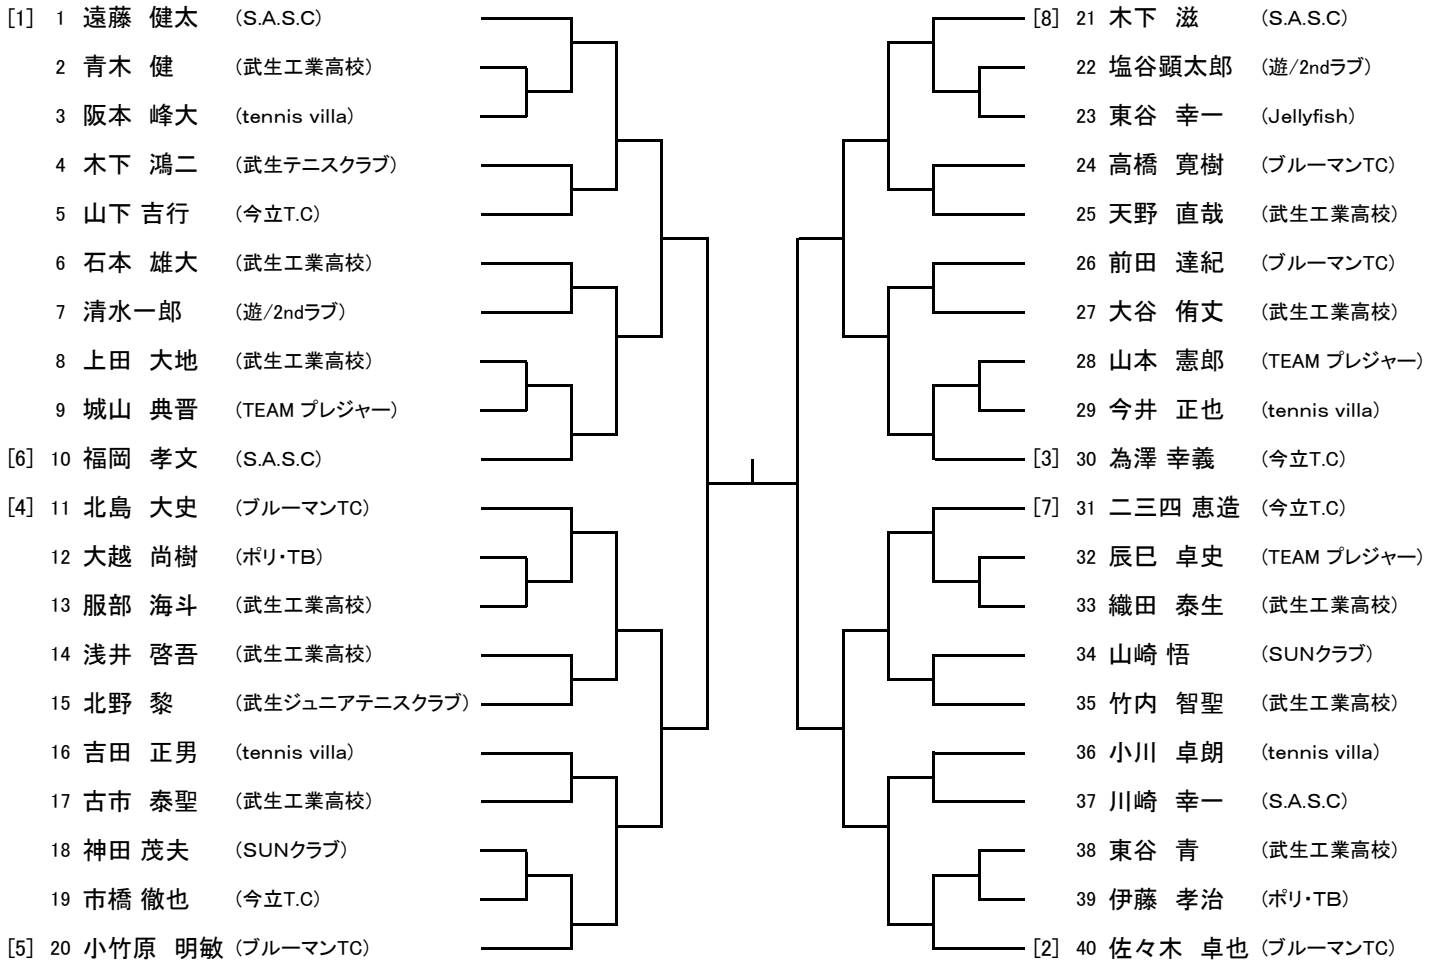

第37回 越前市クラス別テニストーナメント大会

2015年5月17日(日) 越前市中央公園テニスコート

1セットマッチ

男子シングルス B級