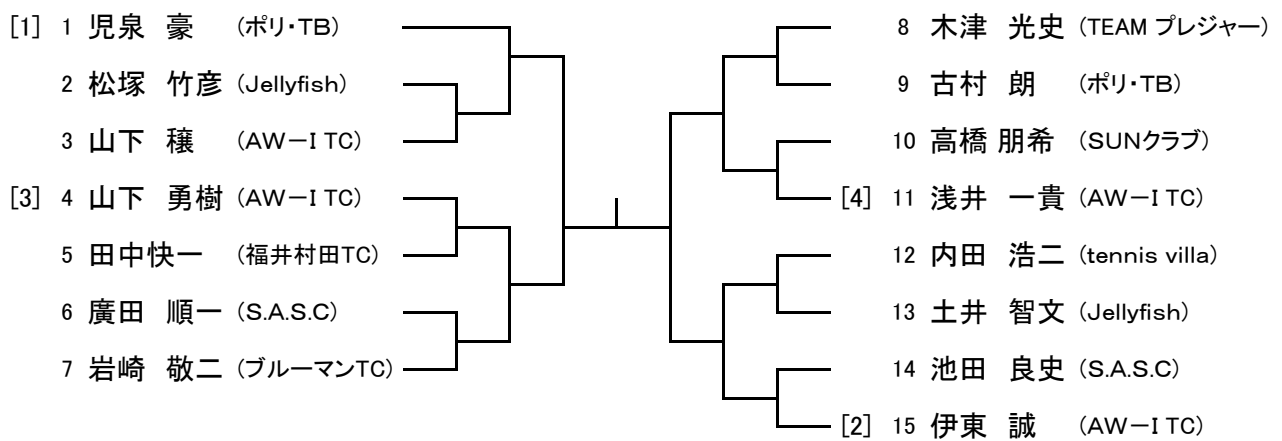

■その他

- ※ゴミは必ず持ち帰って下さい！**
- ※会場内は全面禁煙です。喫煙は所定の場所でのみ可。

第37回 越前市クラス別テニストーナメント大会

2015年5月17日(日) 越前市中央公園テニスコート

8ゲームマッチ

男子シングルス A級

第37回 越前市クラス別テニストーナメント大会

2015年5月17日(日) 越前市中央公園テニスコート