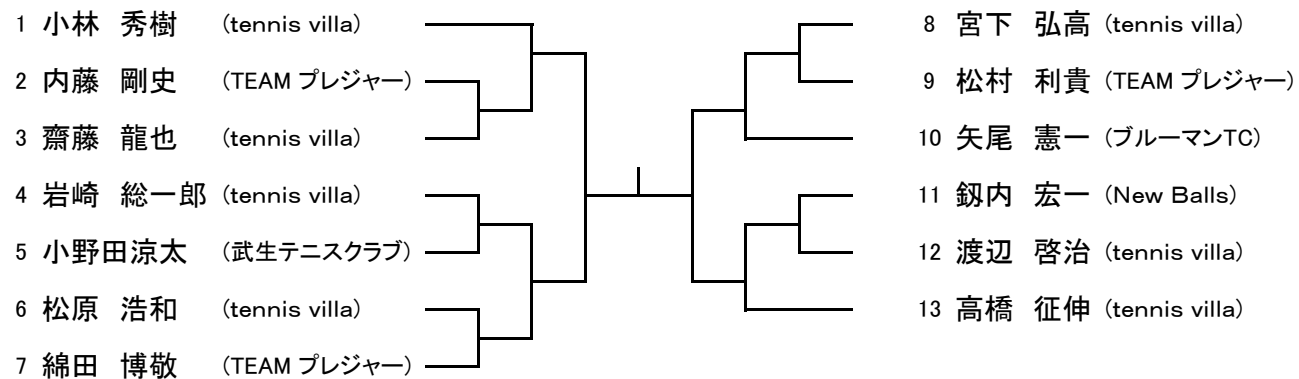

1セットマッチ

男子シングルス B級

第37回 越前市クラス別テニストーナメント大会

2015年5月17日(日) 越前市中央公園テニスコート

男子シングルス C級

8ゲームマッチ

第37回 越前市クラス別テニストーナメント大会

2015年5月17日(日) 越前市中央公園テニスコート

女子シングルス A級

1セットノーアド

女子シングルス A級		安本 典子 (ブルーマンTC)	谷間 美幸 (ブルーマンTC)	土井 有香 (Jellyfish)
1	安本 典子 (ブルーマンTC)			
2	谷間 美幸 (ブルーマンTC)			
3	土井 有香 (Jellyfish)			

第37回 越前市クラス別テニストーナメント大会

2015年5月17日(日) 越前市中央公園テニスコート

女子シングルス C級