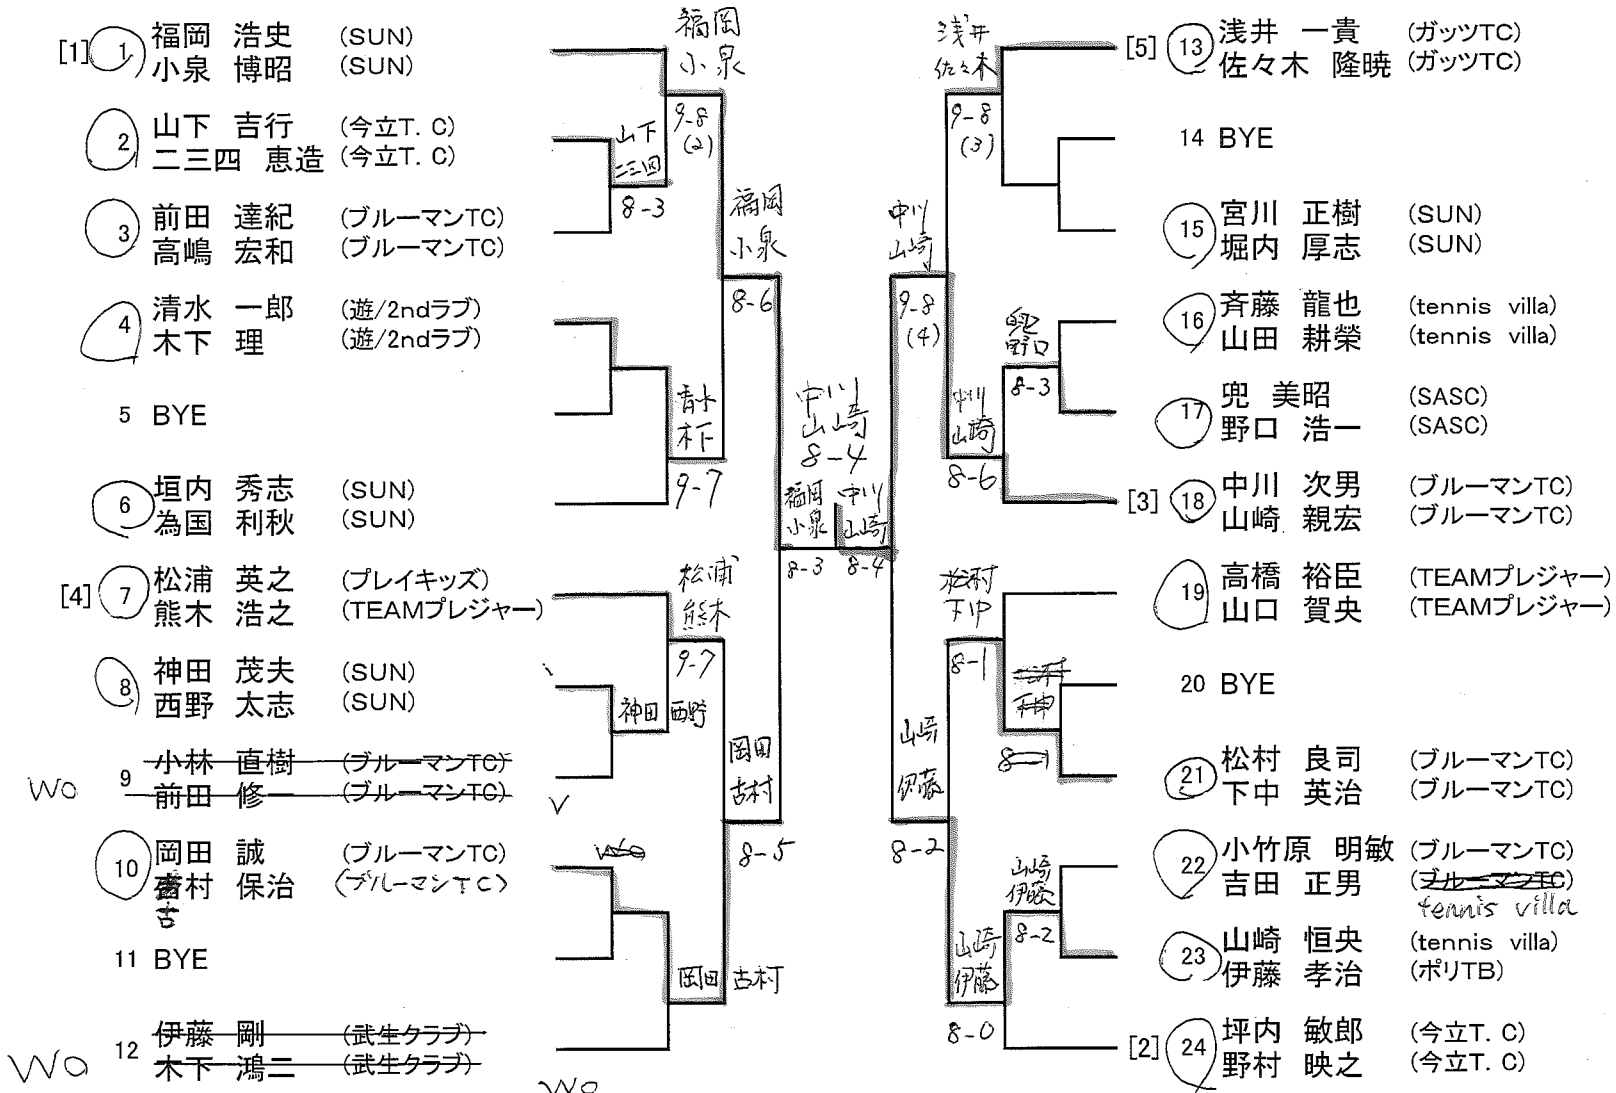

第36回越前市クラス別テニストーナメント大会

2014/04/27 越前市中央公園テニスコート

男子ダブルスB級

参加数20