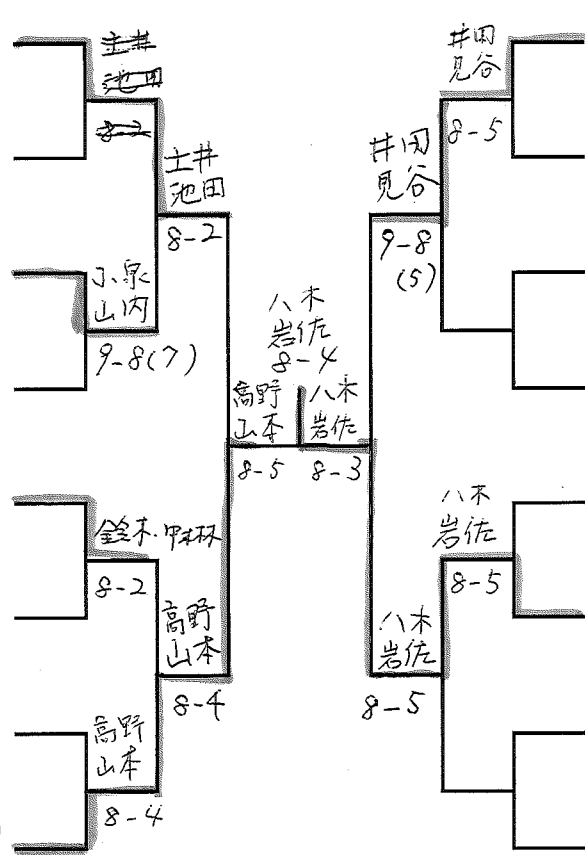

第36回越前市クラス別テニストーナメント大会

2014/04/27 越前市中央公園テニスコート

男子ダブルスA級

参加数13

[1] ① 土井 智史 (Jellyfish)
池田 良史 (SASC)

2 BYE

③ 小泉 勝広 (プレイキッズ)
山内 啓詞 (プレイキッズ)

④ 小泉 浩二 (今立T. C)
柳瀬 民人 (今立T. C)

[3] ⑤ 鈴木 博之 (今立T. C)
中林 章一 (今立T. C)

⑥ 藤木 直人 (ETTA)
澤田 隆彦 (ETTA)

⑦ 児泉 豪 (ポリTB)
伊藤 誠 (SASC)

⑧ 高野 博之 (ブルーマンTC)
山本 和寿 (ブルーマンTC)

⑨ 井田 克博 (TEAMプレジャー)
見谷 拓哉 (TEAMプレジャー)

⑩ 古村 朗 (ポリTB)
福岡 孝文 (ポリTB)

11 BYE

⑫ 藤田 健太郎 (今立T. C)
棟田 将彦 (今立T. C)

⑬ 澤田 隆司 (福井村田TC)
柳原 将俊 (福井村田TC)

⑭ 八木 健文 (ポリTB)
岩佐 隆之 (AW-ITC)

15 BYE

[2] ⑯ 山本 隆彦 (Jellyfish)
松塚 竹彦 (Jellyfish)