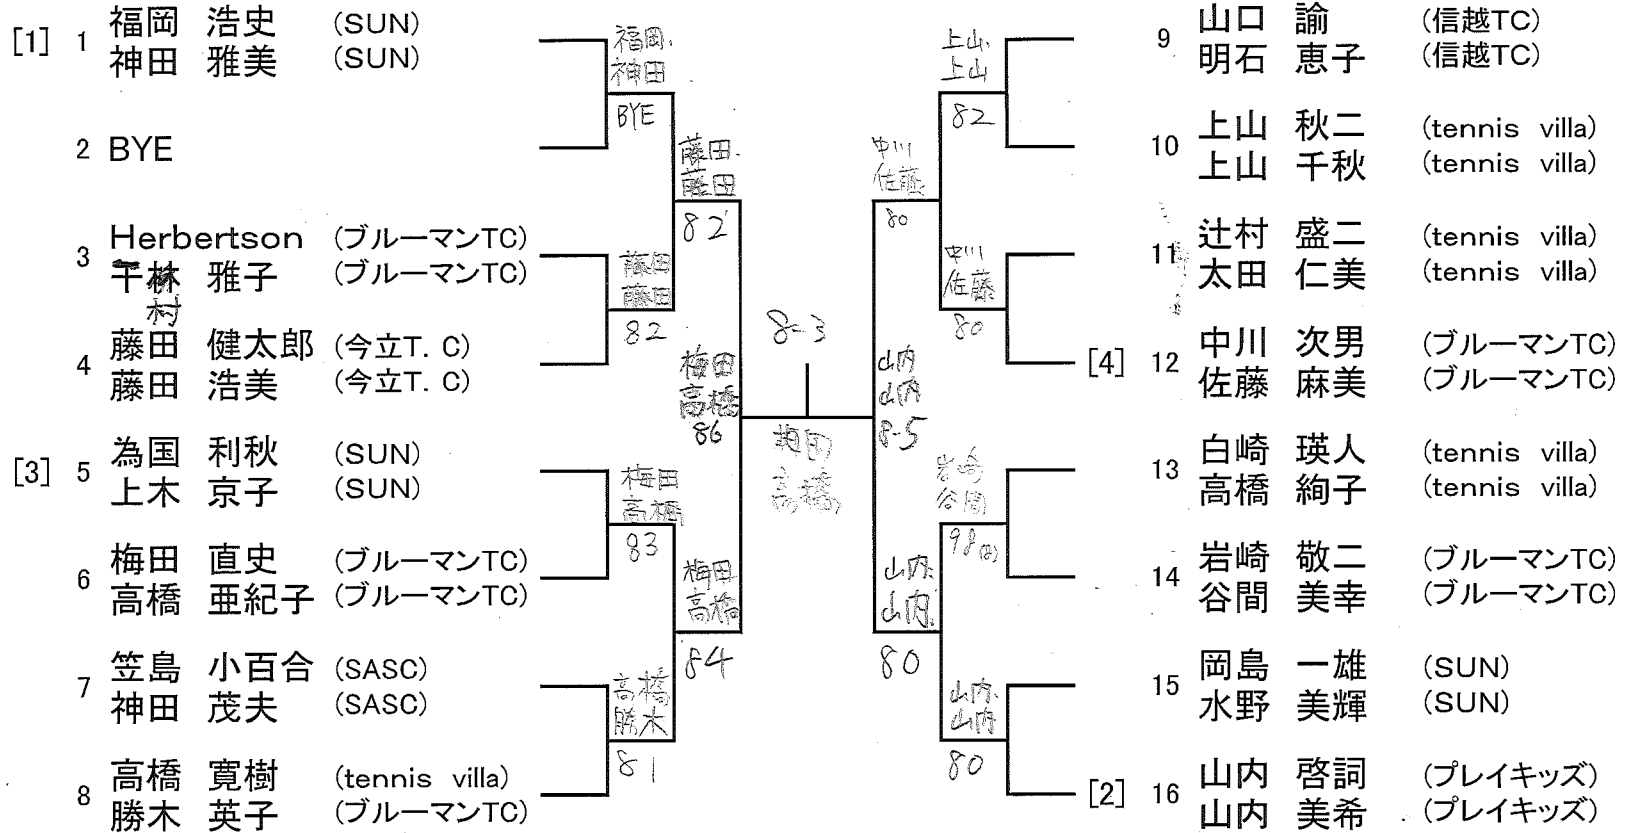

① 予選A グループ 1位

④ 予選B グループ 1位

6-3 千村, 野崎

第36回越前市クラス別テニストーナメント大会

2014/04/26 越前市中央公園テニスコート

ミックスタブルス B級

参加数 15

第36回越前市クラス別テニストーナメント大会