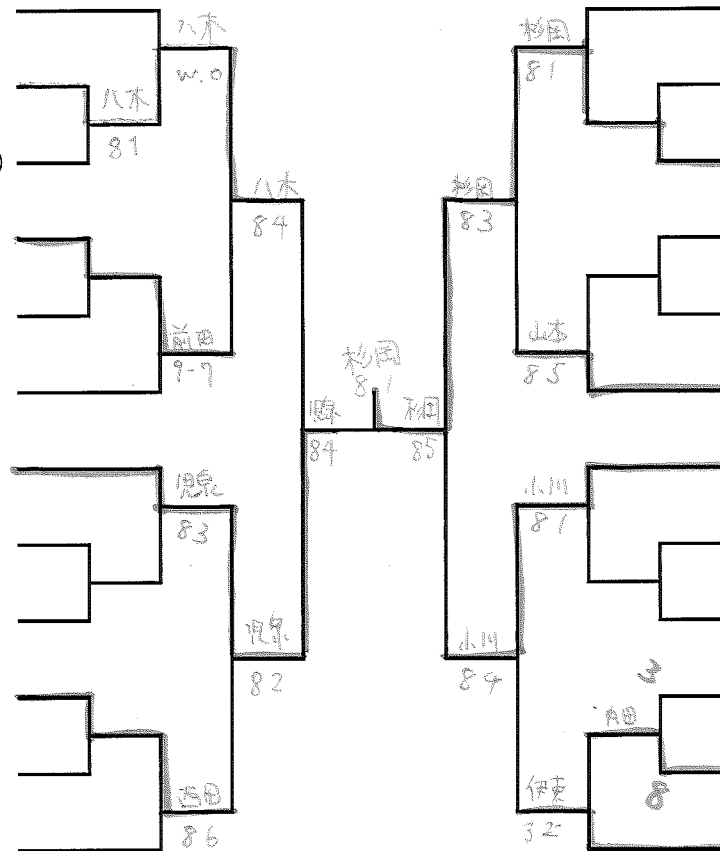

第36回越前市クラス別テニストーナメント大会

2014/05/3 越前市中央公園テニスコート

男子シングルス A級 参加数18

[1] 1 山下 勇樹 (JTC)

2 八木 健文 (ポリTB)

3 岩崎 敬二 (ブルーマンTC)

4 前田 典昭 (Jellyfish)

5 BYE

6 山下 穰 (AW-I TC)

[3] 7 児泉豪 (ポリTB)

8 BYE

9 橋田 耕治 (ポリTB)

10 西田 浩之 (tennis villa)

11 BYE

12 浅井 一貴 (ガッツTC)

13 小林 朋 (今立T. C)

14 BYE

15 杉岡 智史 (Jellyfish)

16 内田 浩二 (tennis villa)

17 BYE

[4] 18 山本 隆彦 (Jellyfish)

19 小川 政宏 (ブルーマンTC)

20 BYE

21 松塚 竹彦 (Jellyfish)

22 古村 朗 (ポリTB)

23 内田 健 (tennis villa)

[2] 24 伊東 誠 (SASC)