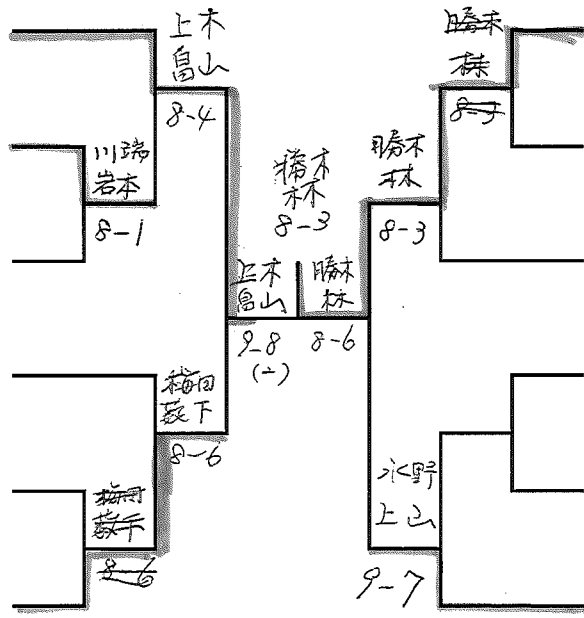

第36回越前市クラス別テニストーナメント大会

2014/04/27 越前市中央公園テニスコート

女子ダブルス B級

参加数9

1. [1] ① 上木 京子 (越前市役所TC)
   畠山 直美 (SASC)
- ② 川端 早苗 (ブルーマンTC)
  岩本 育子 (ブルーマンTC)
- ③ 田中 里美 (TEAMプレジャー)
  竹島 紀代美 (TEAMプレジャー)
- ④ 野尻 美枝 (tennis villa)
  黒川 億子 (tennis villa)
5. 5 BYE
- ⑥ 梅田 裕美 (プレイキッズ)
  藪下 裕美 (プレイキッズ)

- ⑦ 勝木 英子 (ブルーマンTC)
  林 喜代美 (tennis villa)
2. 8 BYE
- ⑨ 相馬 乃利江 (プレイキッズ)
  山内 美希 (プレイキッズ)
- ⑩ 竹島 ふじ子 (tennis villa)
  上山 千秋 (tennis villa)
5. 11 BYE
6. [2] ⑫ 水野 美輝 (SUN)
   上山 紋子 (SASC)