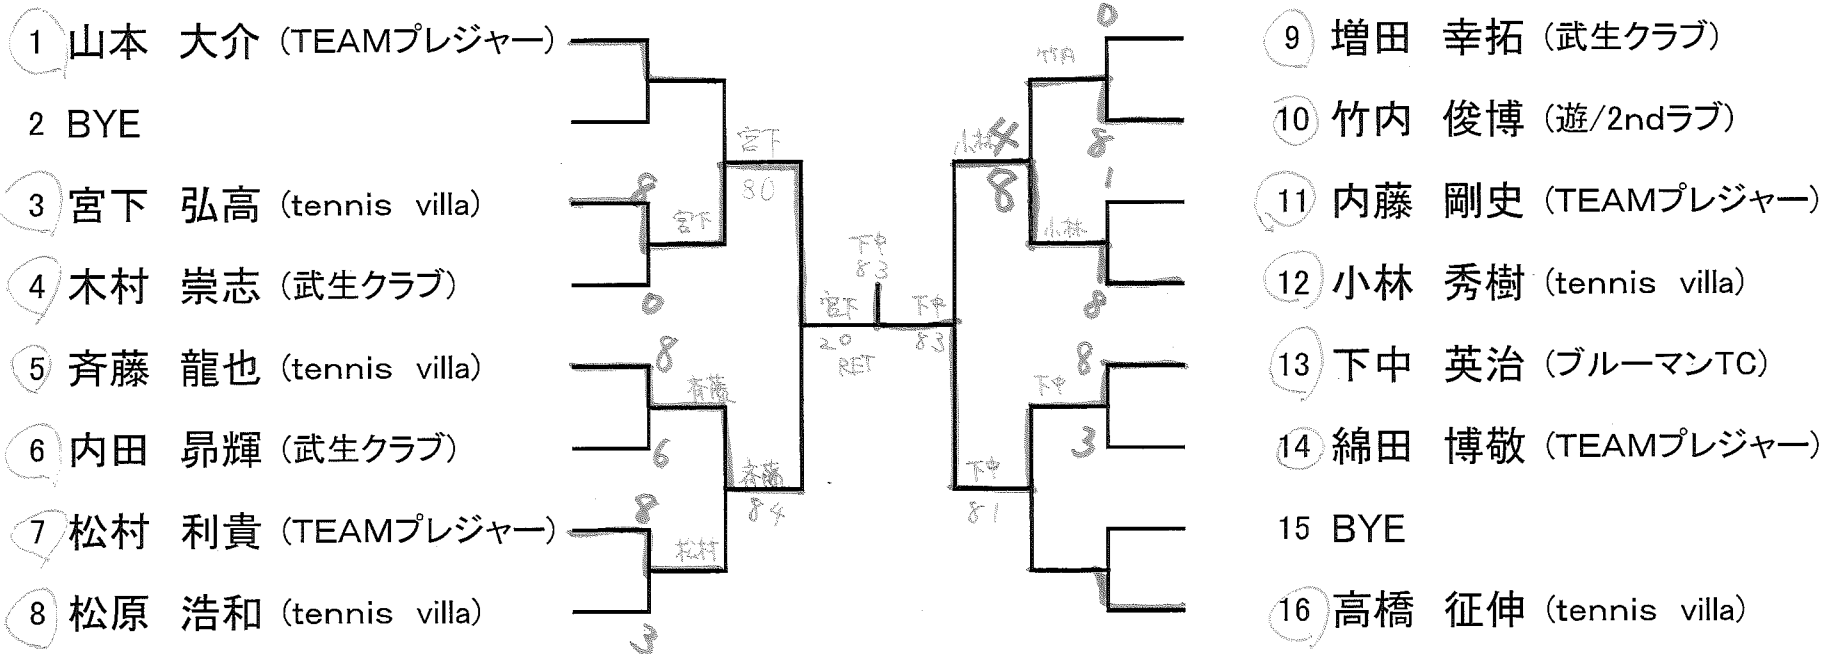

16 内田 浩二 (tennis villa)

17 BYE

[4] 18 山本 隆彦 (Jellyfish)

19 小川 政宏 (ブルーマンTC)

20 BYE

21 松塚 竹彦 (Jellyfish)

22 古村 朗 (ポリTB)

23 内田 健 (tennis villa)

[2] 24 伊東 誠 (SASC)

第36回越前市クラス別テニストーナメント大会

2014/05/03 越前市中央公園テニスコート

男子シングルス

[1] ① 山崎 恒央 (tennis villa)		[5] ⑬ 為沢 幸義 (今立T. C)
② 山口 賀央 (TEAMプレジャー)		⑭ 前田 達紀 (ブルーマンTC)
③ 小竹原 明敏 (ブルーマンTC)		⑮ 小川 卓朗 (tennis villa)
④ 山下 吉行 (今立T. C)		⑯ 二三四 恵造 (今立T. C)
5 BYE		⑰ 松村 良司 (ブルーマンTC)
⑥ 木下 理 (遊/2ndラブ)		[3] ⑱ 福岡孝文 (SASC)
[4] ⑦ 小泉 浩二 (今立T. C)		⑲ 伊藤 剛 (武生クラブ)
⑧ 山本 理 (tennis villa)		⑳ 坪内 敏郎 (今立T. C)
⑨ 清水 一郎 (遊/2ndラブ)		㉑ 山崎 悟 (SUN)
⑩ 恐神 正博 (ブルーマンTC)		㉒ 野村 映之 (今立T. C)
⑪ 神田 茂夫 (SUN)		㉓ 鈴木 明 (tennis villa)
[6] ⑫ 小泉 勝広 (プレイキッズ)		[2] ㉔ 北島 大史 (ブルーマンTC)

第36回越前市クラス別テニストーナメント大会

2014/05/3 越前市中央公園テニスコート

男子シングルス C級

参加数14

第36回越前市クラス別テニストーナメント大会

2014/05/3 越前市中央公園テニスコート

女子シングルス B級

参加数4