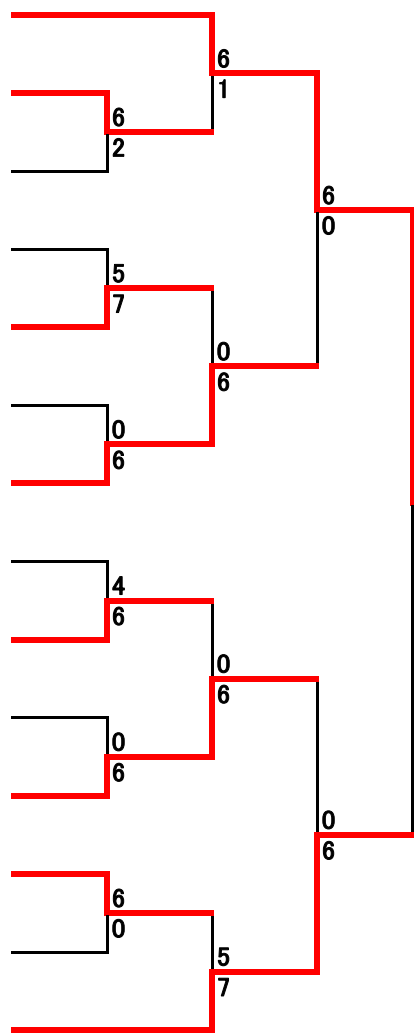

4年生以下女子の部

(会場:家久スポーツ公園)

5、6年生女子の部

(会場: 武生中央公園)

- ① 吉村 真希
- ② 岩岡 芹香
- ③ 加藤 智奈
- ④ 橋本 真歩

中学生男子の部

(会場: 武生中央公園)

- 1, 中村 元紀 (インドアー宮)
- 2, 秋山 拓哉 (福井スポーツ少年団)
- 3, 小堀 啓輔 (ヤスマGTC)
- 4, 辻野 元貴 (勝山ジュニア)
- 5, 片岡 優樹 (ヤスマGTC)
- 6, 横井 啓人 (インドアー宮)
- 7, 千代 拓実 (A. STYLE..TP)
- 8, 山田将太郎 (ヤスマGTC)
- 9, 門田 拓真 (インドアー宮)
- 10, 花房 勇太 (さかいJTC)
- 11, 三池 寧弥 (福井スポーツ少年団)
- 12, 上原 悠人 (A. STYLE..TP)
- 13, 苅谷 柁朋 (インドアー宮)
- 14, 笠井 達貴 (敦賀ジュニア)

- ① 中村 元紀
- ② 笠井 達貴

中村 元紀