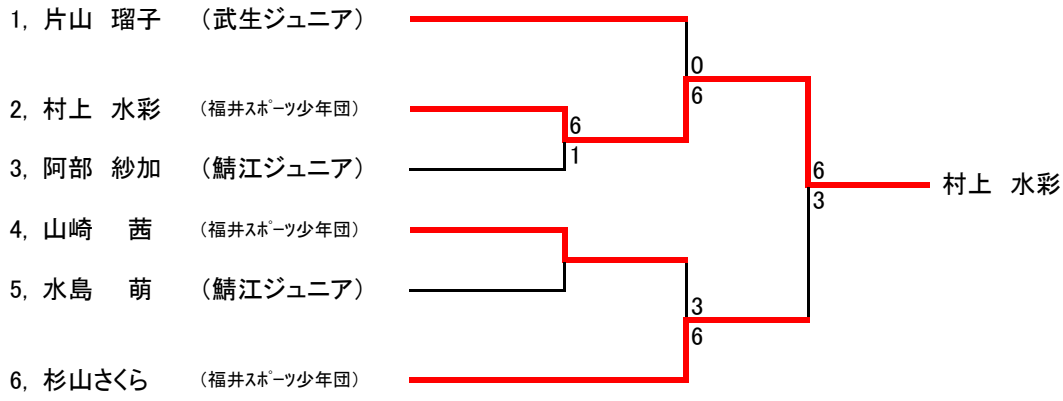

4年生以下女子の部

(会場:家久スポーツ公園)

5、6年生女子の部

(会場: 武生中央公園)

- ① 吉村 真希
- ② 岩岡 芹香
- ③ 加藤 智奈
- ④ 橋本 真歩

中学生男子の部

(会場: 武生中央公園)

- 1, 中村 元紀 (インドアー宮)
- 2, 秋山 拓哉 (福井スポーツ少年団)
- 3, 小堀 啓輔 (ヤスマGTC)
- 4, 辻野 元貴 (勝山ジュニア)
- 5, 片岡 優樹 (ヤスマGTC)
- 6, 横井 啓人 (インドアー宮)
- 7, 千代 拓実 (A. STYLE..TP)
- 8, 山田将太郎 (ヤスマGTC)
- 9, 門田 拓真 (インドアー宮)
- 10, 花房 勇太 (さかいJTC)
- 11, 三池 寧弥 (福井スポーツ少年団)
- 12, 上原 悠人 (A. STYLE..TP)
- 13, 苅谷 柁朋 (インドアー宮)
- 14, 笠井 達貴 (敦賀ジュニア)