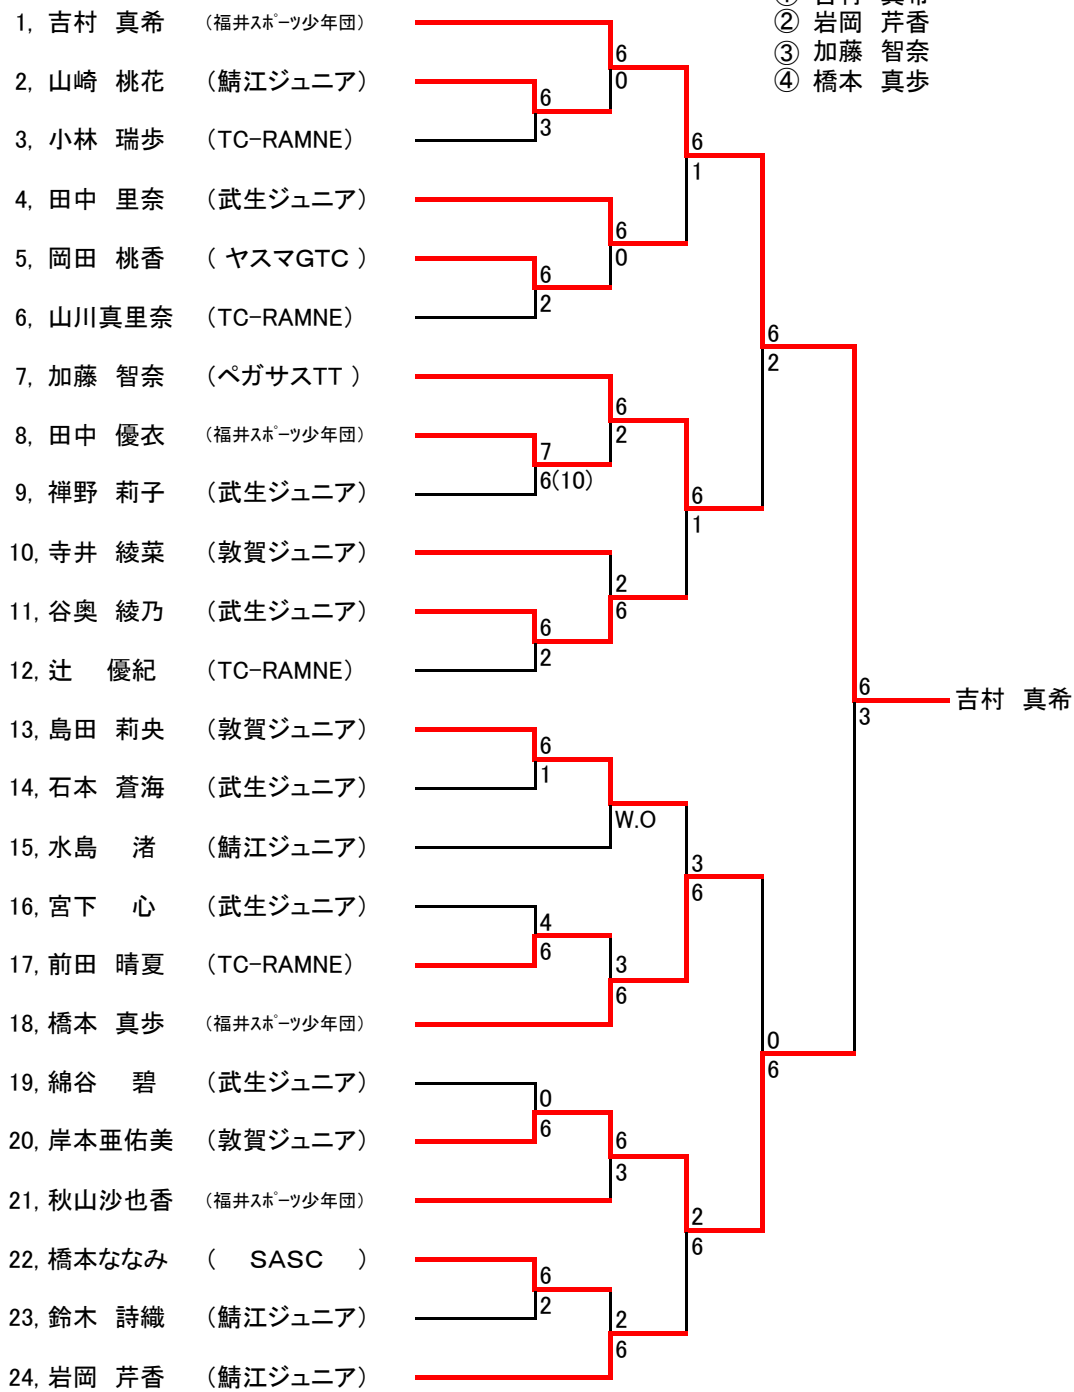

4年生以下女子の部

(会場:家久スポーツ公園)

5、6年生女子の部

(会場: 武生中央公園)

- ① 吉村 真希
- ② 岩岡 芹香
- ③ 加藤 智奈
- ④ 橋本 真歩

中学生男子の部

(会場: 武生中央公園)

- 1, 中村 元紀 (インドアー宮)
- 2, 秋山 拓哉 (福井スポーツ少年団)
- 3, 小堀 啓輔 (ヤスマGTC)
- 4, 辻野 元貴 (勝山ジュニア)
- 5, 片岡 優樹 (ヤスマGTC)
- 6, 横井 啓人 (インドアー宮)
- 7, 千代 拓実 (A. STYLE..TP)
- 8, 山田将太郎 (ヤスマGTC)
- 9, 門田 拓真 (インドアー宮)
- 10, 花房 勇太 (さかいJTC)
- 11, 三池 寧弥 (福井スポーツ少年団)
- 12, 上原 悠人 (A. STYLE..TP)
- 13, 苅谷 柁朋 (インドアー宮)
- 14, 笠井 達貴 (敦賀ジュニア)

- ① 中村 元紀
- ② 笠井 達貴

中村 元紀