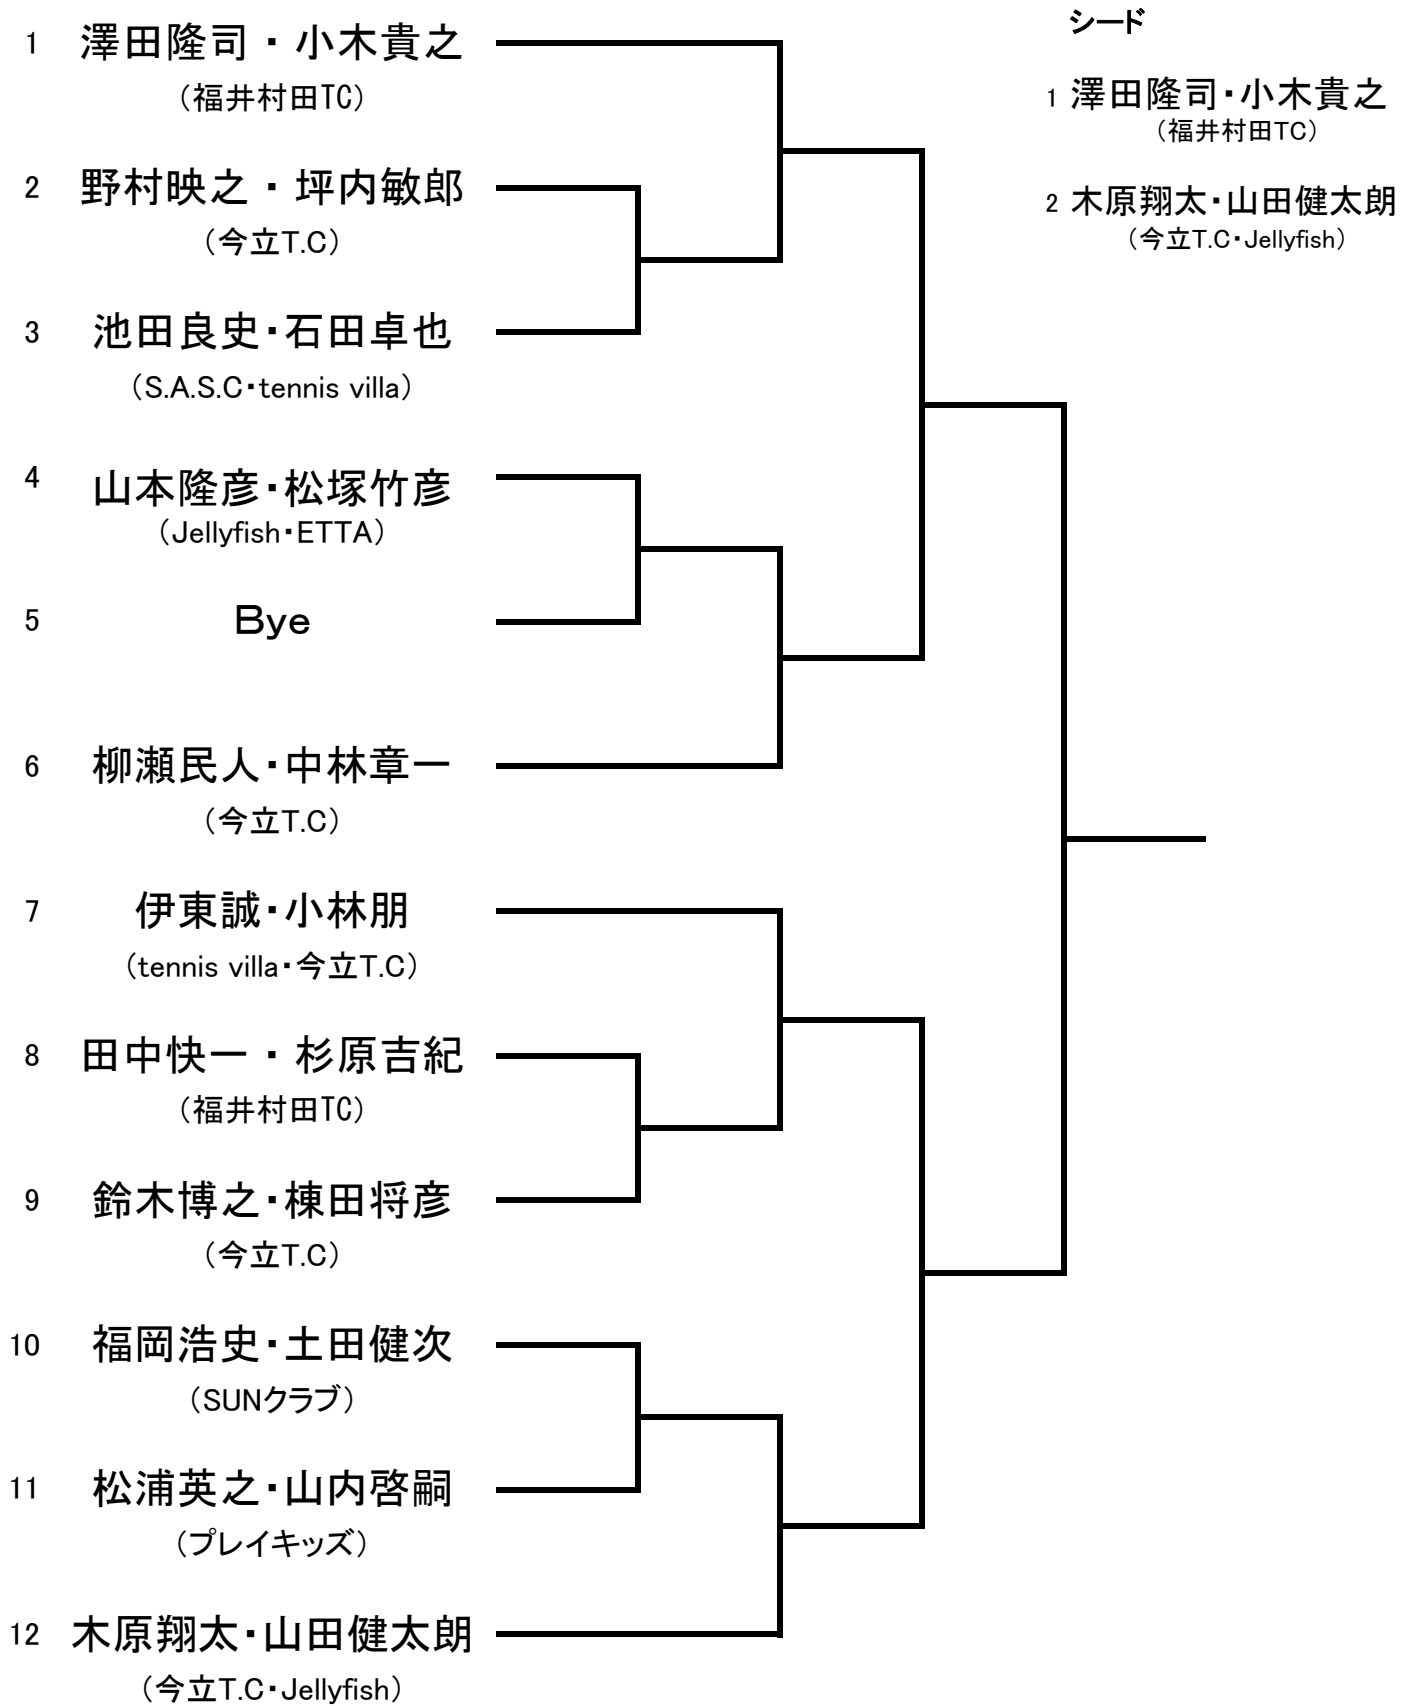

第28回 越前市室内テニス選手権大会

参加11

男子ダブルス