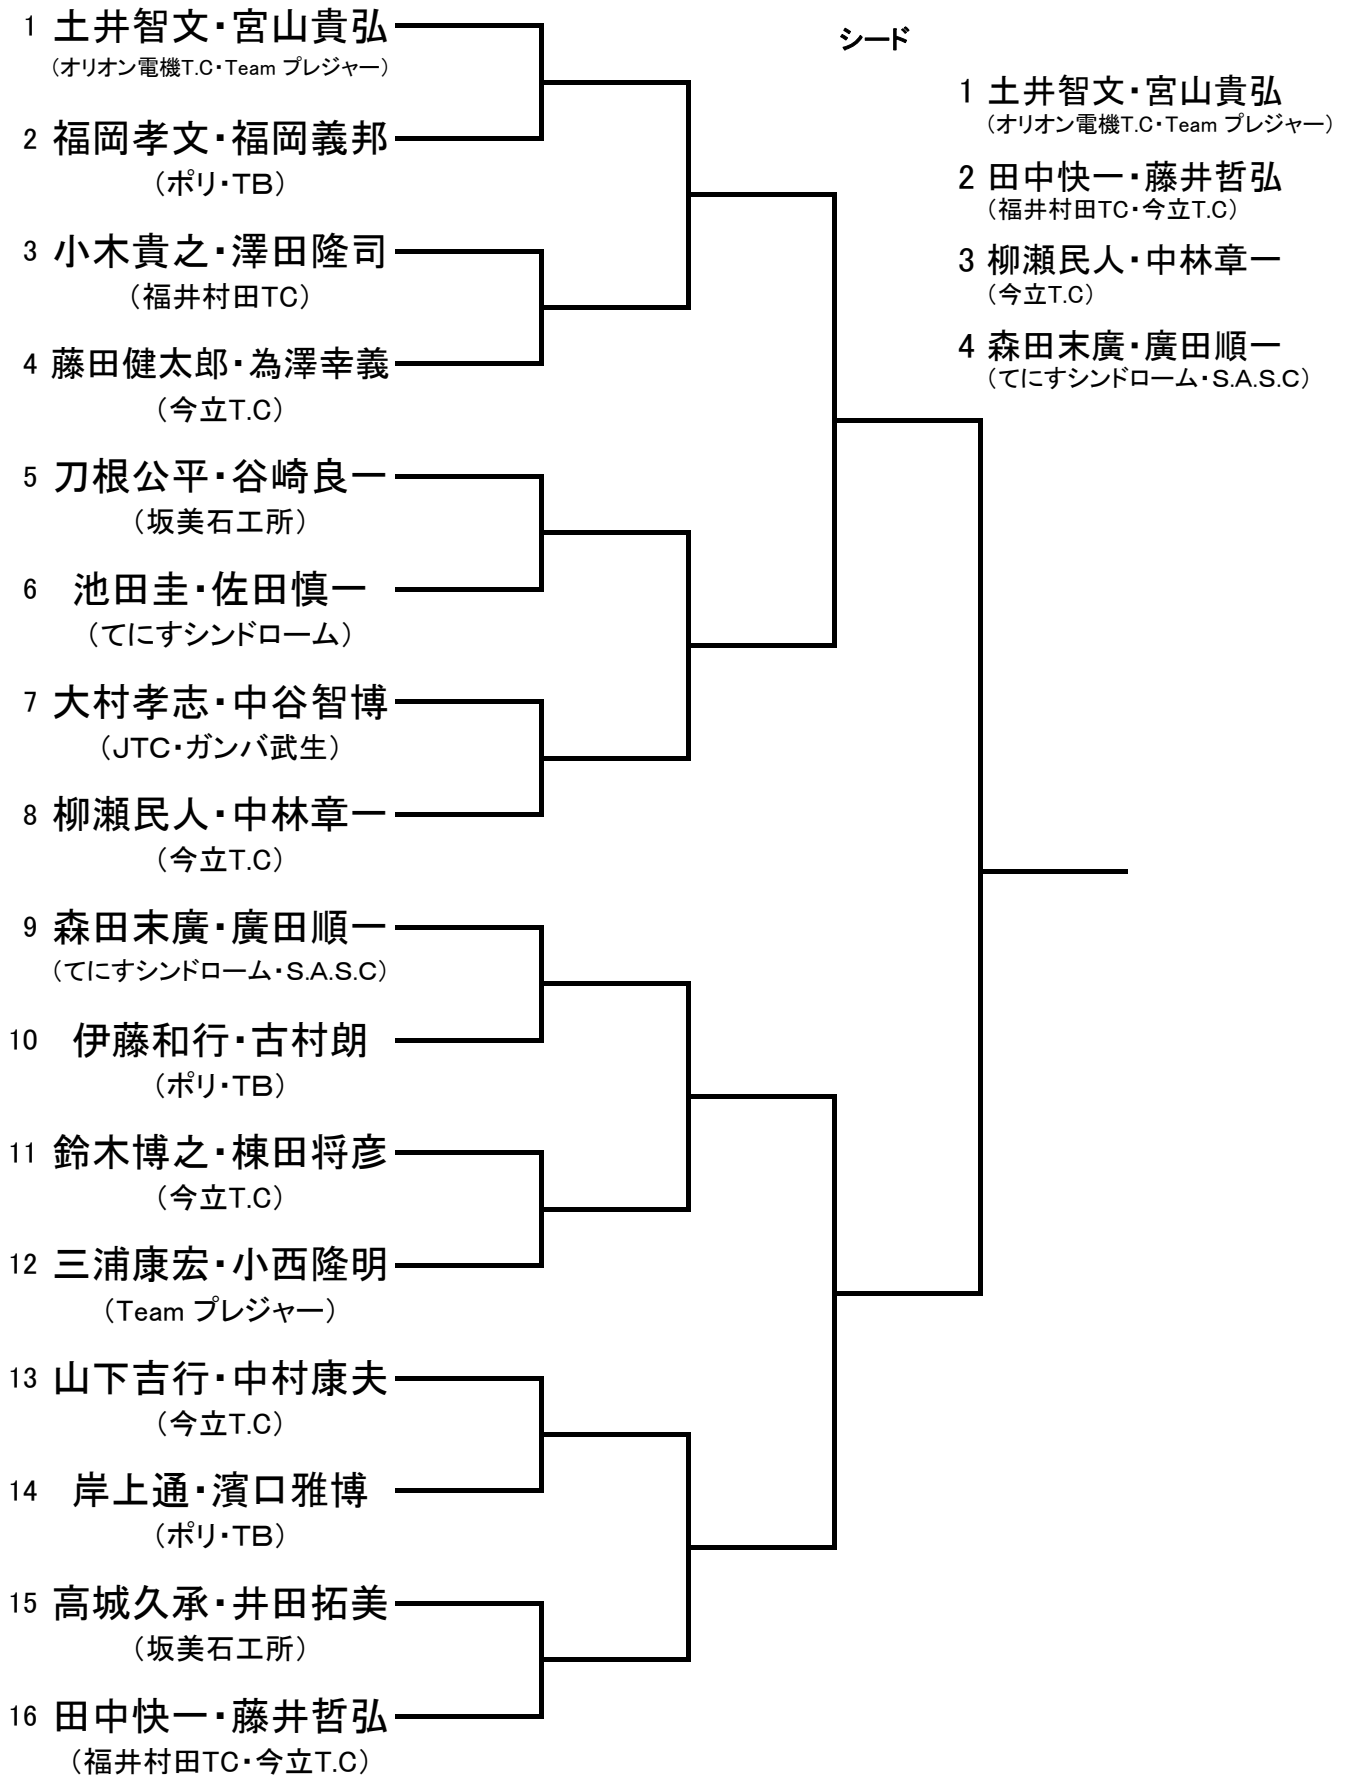

第26回 越前市室内テニス選手権大会

参加 16

男子ダブルス