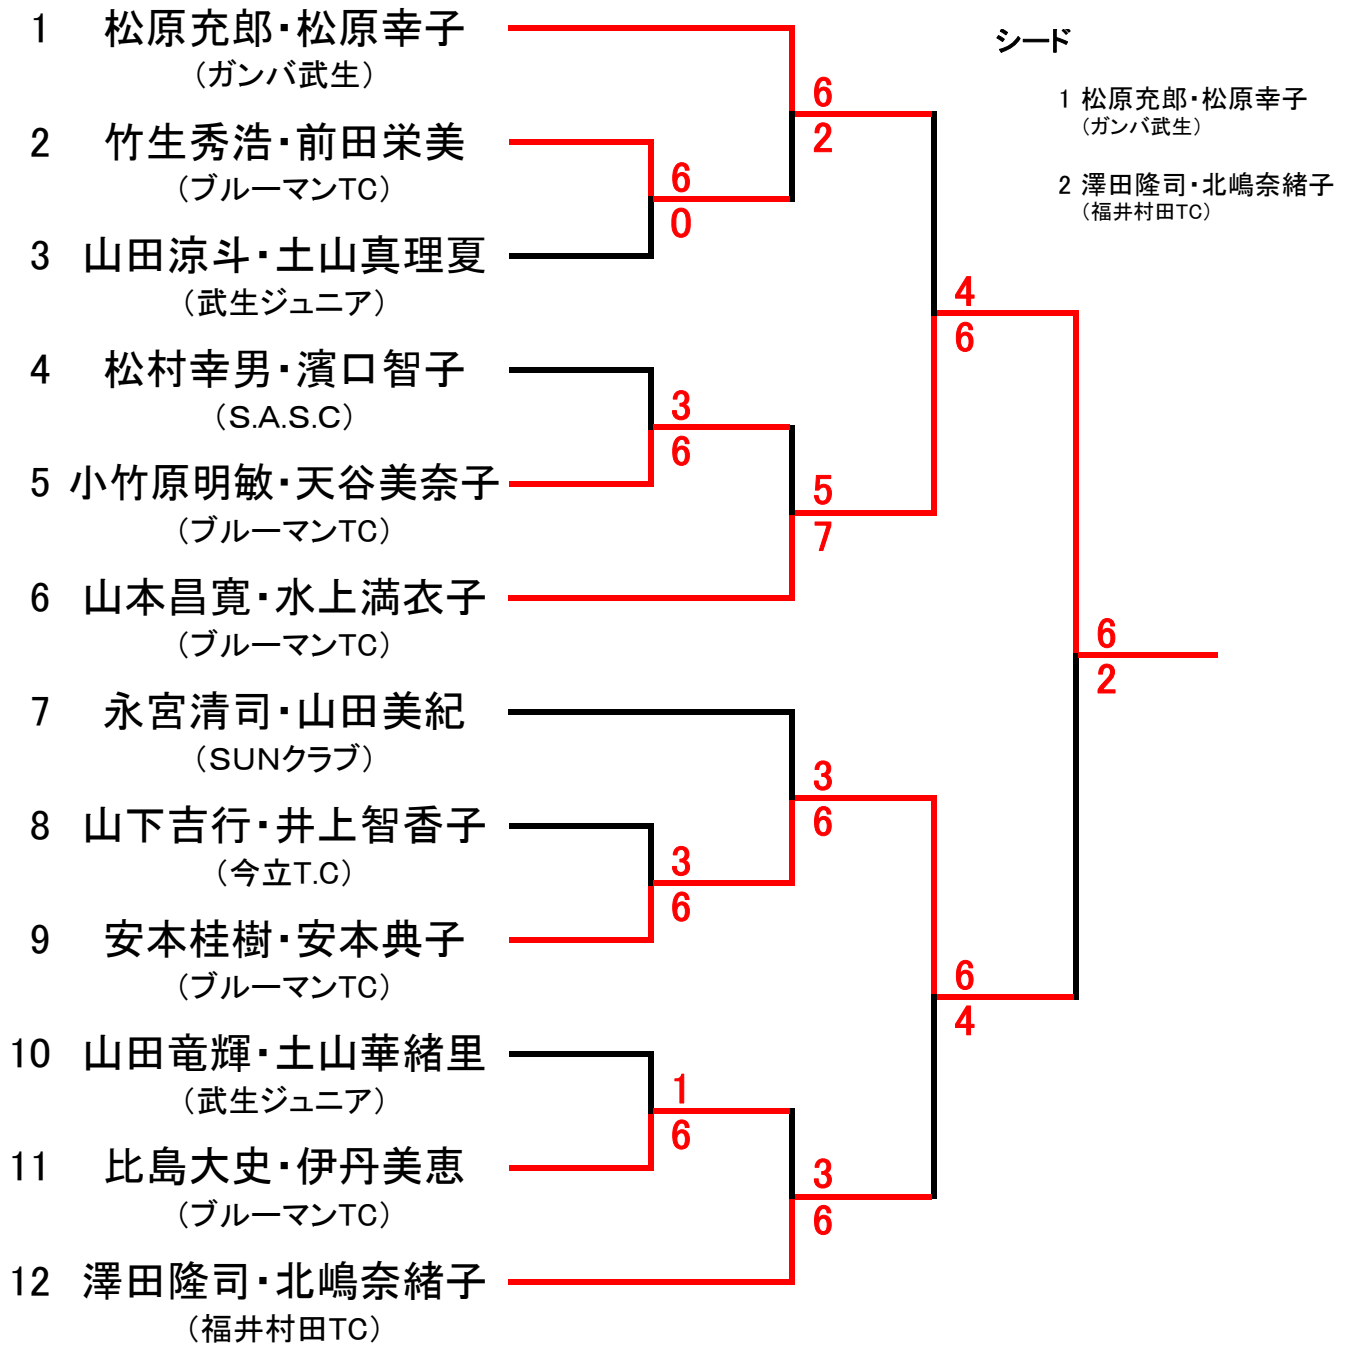

# 第32回 越前市クラス別テニストーナメント大会

参加10

種目:ミックスダブルス A級

# 第32回 越前市クラス別テニストーナメント大会

参加12

種目:ミックスダブルス B級