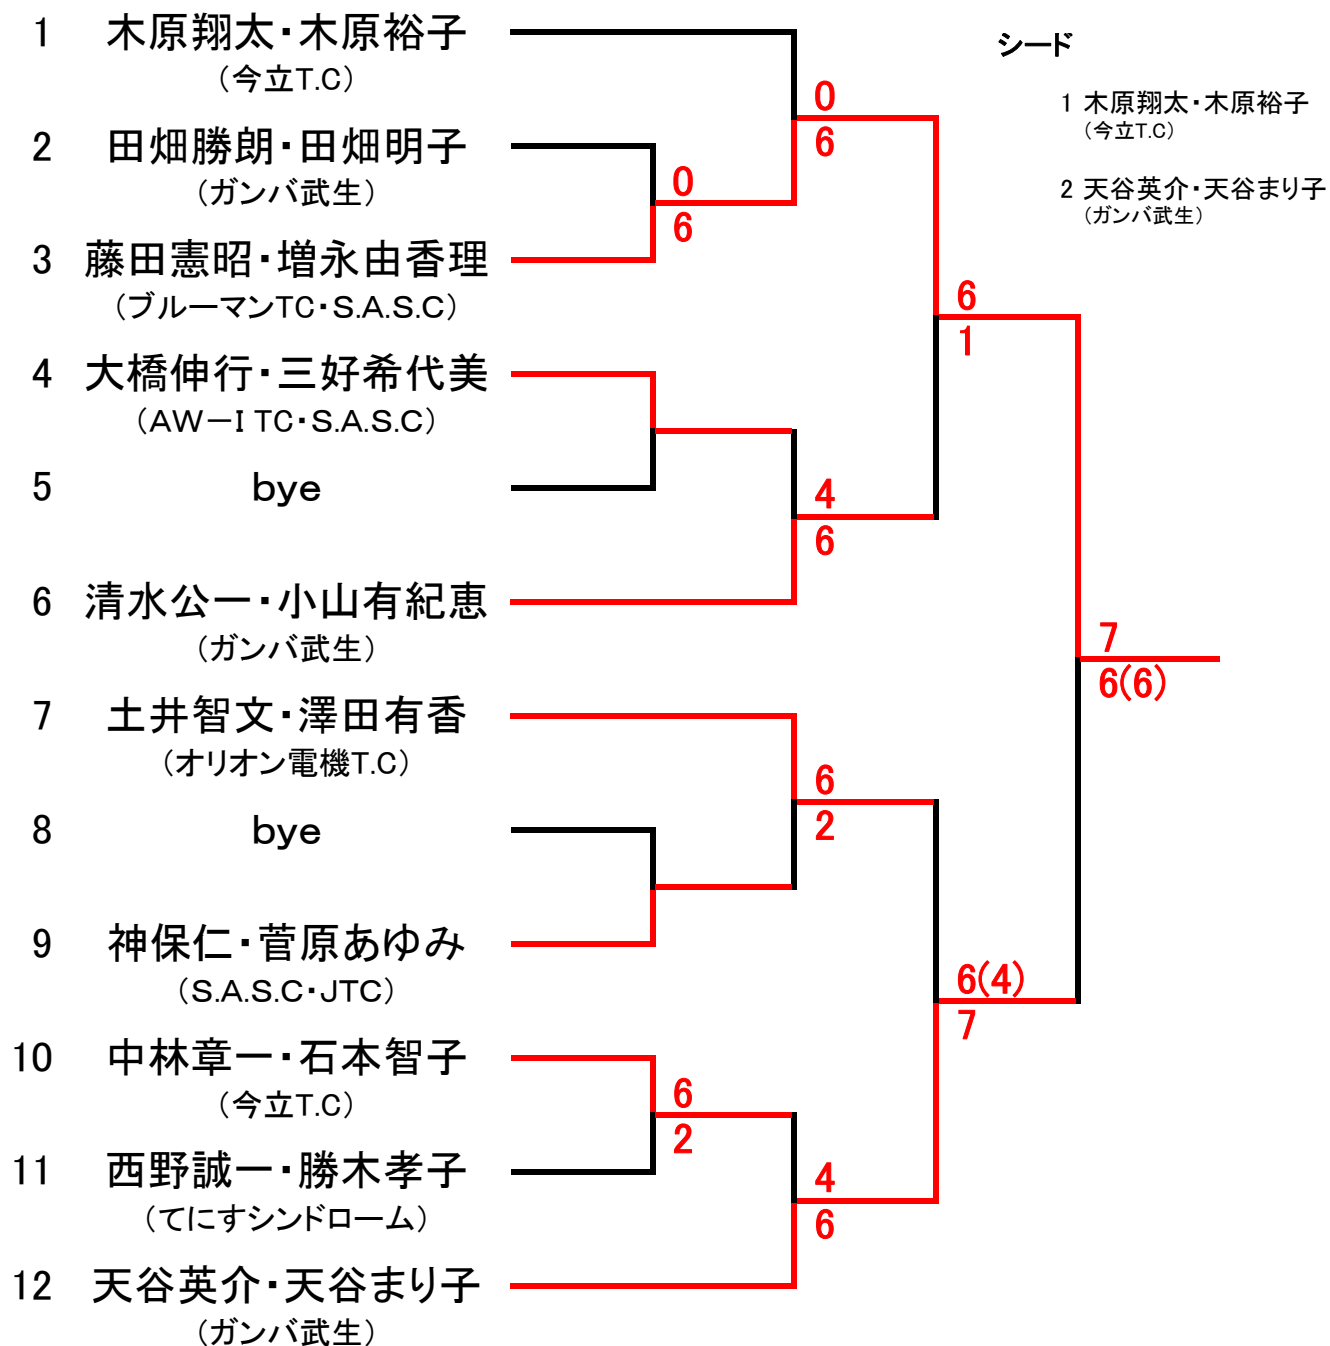

# 第32回 越前市クラス別テニストーナメント大会

参加10

種目:ミックスダブルス A級

# 第32回 越前市クラス別テニストーナメント大会

参加12

種目:ミックスダブルス B級