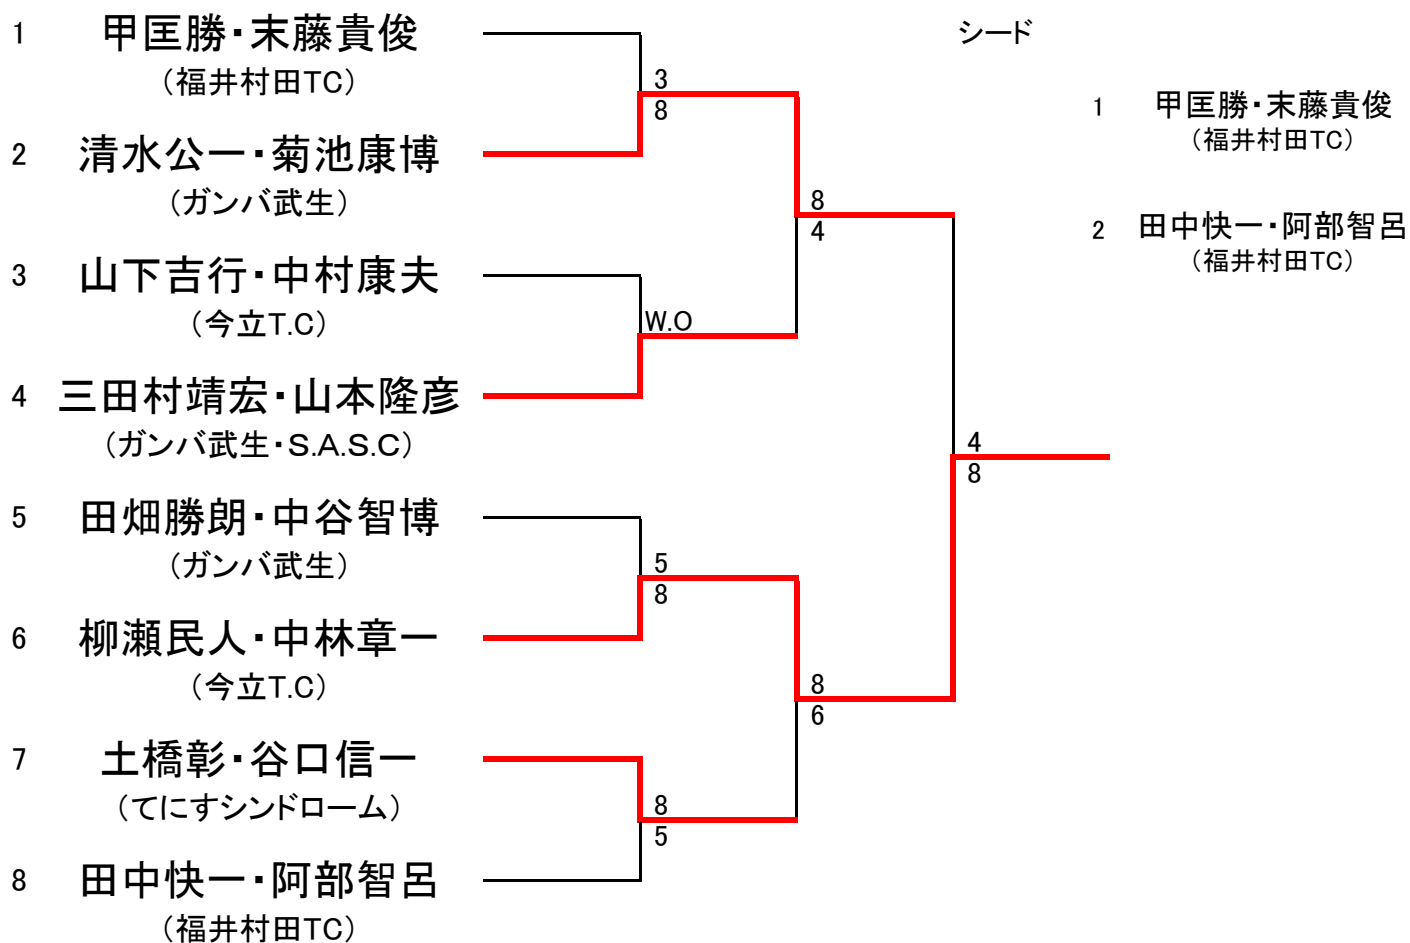

# 第24回 越前市室内テニス選手権大会

参加8

種目:男子ダブルス

# 第24回 越前市室内テニス選手権大会

参加4

種目:女子ダブルス

※リドロー(11/12)

	1 永原和子・塚田多加江 (坂美石工所・プレイキッズ)	2 北川外美・加藤あゆみ (Team プレジャー・ガンバ武生)	3 上野恵子・山本喜代美 (てにすシンドローム)	4 岩崎真由美・伊藤文子 (てにすシンドローム)	勝敗	順位
1 永原和子・塚田多加江 (坂美石工所・プレイキッズ)		3 - 6	5 - 7	6 - 4	1勝2敗	2位
2 北川外美・加藤あゆみ (Team プレジャー・ガンバ武生)	6 - 3		6 - 1	6 - 1	3勝0敗	1位
3 上野恵子・山本喜代美 (てにすシンドローム)	7 - 5	1 - 6		2 - 6	1勝2敗	4位
4 岩崎真由美・伊藤文子 (てにすシンドローム)	4 - 6	1 - 6	6 - 2		1勝2敗	3位