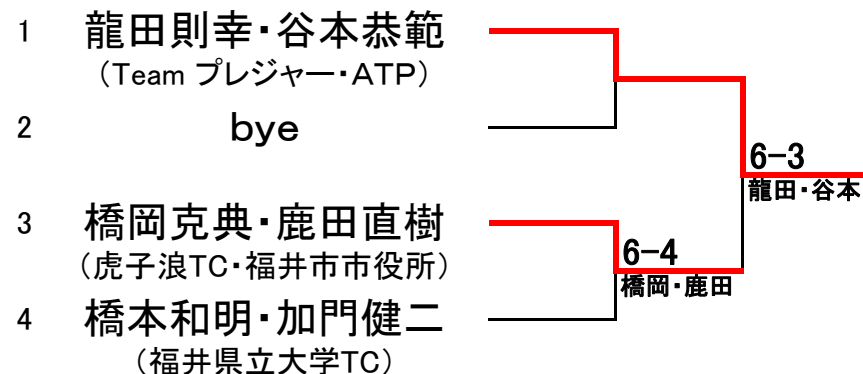

第33回 越前市オープン室内テニス選手権大会

参加22

種目：男子（予選）

男子：予選Aブロック

男子：予選Bブロック

男子：予選Cブロック

男子：予選Dブロック

第33回 越前市オープン室内テニス選手権大会

種目：男子（予選）

男子：予選Eブロック

男子：予選Fブロック

男子：予選Gブロック

男子：予選Hブロック

第33回 越前市オープン室内テニス選手権大会

参加7

種目：女子（予選）