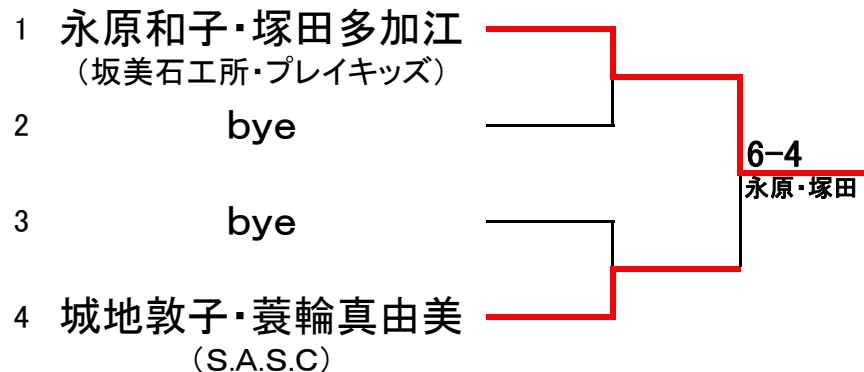

種目：男子（予選）

男子：予選Eブロック

男子：予選Fブロック

男子：予選Gブロック

男子：予選Hブロック

第33回 越前市オープン室内テニス選手権大会

参加7

種目：女子（予選）

女子：予選Iブロック

女子：予選Jブロック

女子：予選Kブロック

女子：予選Lブロック