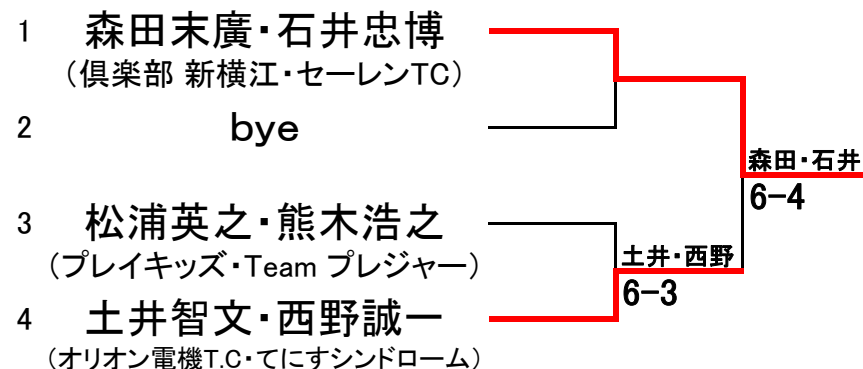

第33回 越前市オープン室内テニス選手権大会

参加22

種目：男子（予選）

男子：予選Aブロック

男子：予選Bブロック

男子：予選Cブロック

男子：予選Dブロック

第33回 越前市オープン室内テニス選手権大会