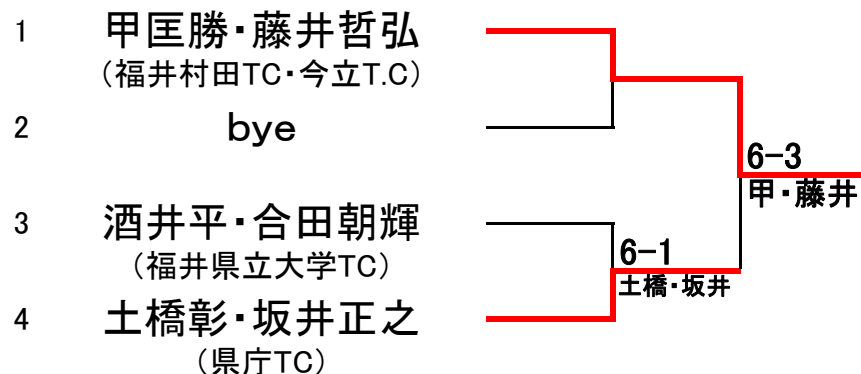

第33回 越前市オープン室内テニス選手権大会

参加22

種目：男子（予選）

男子：予選Aブロック

男子：予選Bブロック

男子：予選Cブロック

男子：予選Dブロック

第33回 越前市オープン室内テニス選手権大会