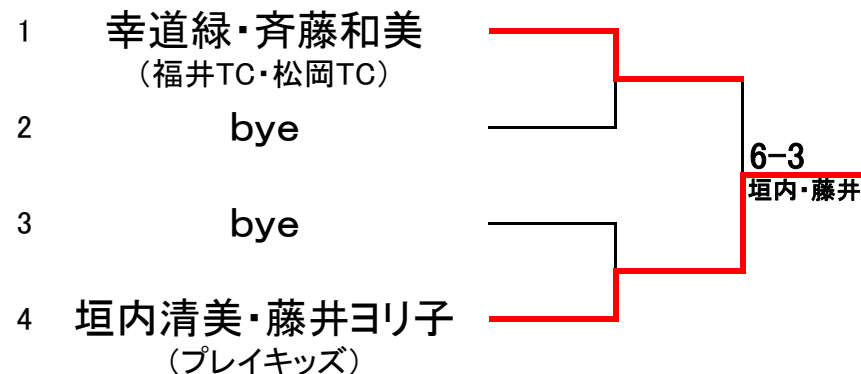

種目：男子（予選）

男子：予選Eブロック

男子：予選Fブロック

男子：予選Gブロック

男子：予選Hブロック

第33回 越前市オープン室内テニス選手権大会

参加7

種目：女子（予選）

女子：予選Iブロック

女子：予選Jブロック

女子：予選Kブロック

女子：予選Lブロック