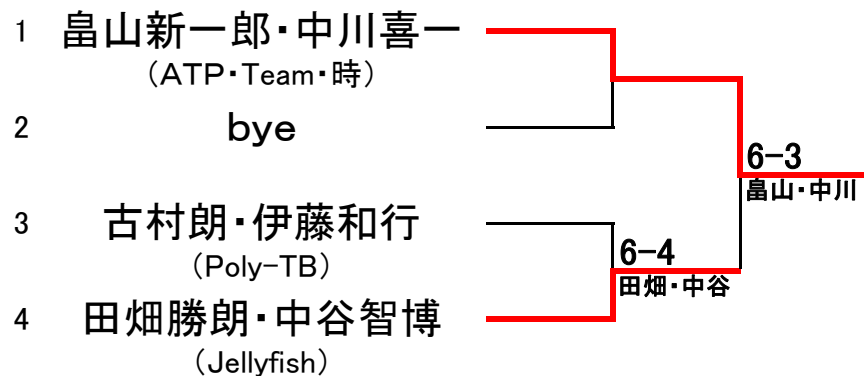

第33回 越前市オープン室内テニス選手権大会

参加22

種目：男子（予選）

男子：予選Aブロック

男子：予選Bブロック

男子：予選Cブロック

男子：予選Dブロック

第33回 越前市オープン室内テニス選手権大会

種目：男子（予選）

男子：予選Eブロック

男子：予選Fブロック

男子：予選Gブロック

男子：予選Hブロック

第33回 越前市オープン室内テニス選手権大会

参加7

種目：女子（予選）