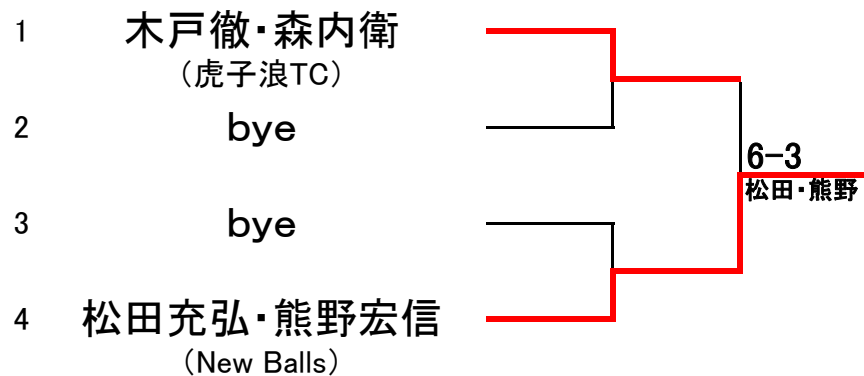

種目：男子（予選）

男子：予選Eブロック

男子：予選Fブロック

男子：予選Gブロック

男子：予選Hブロック

第33回 越前市オープン室内テニス選手権大会

参加7

種目：女子（予選）

女子：予選Iブロック

女子：予選Jブロック

女子：予選Kブロック

女子：予選Lブロック