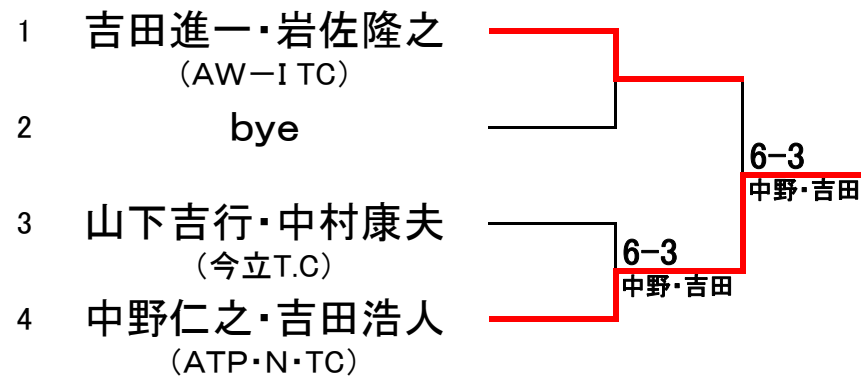

男子：予選Fブロック