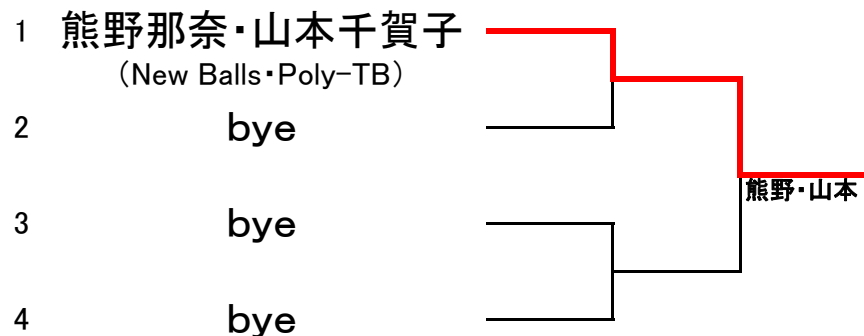

種目：男子（予選）

男子：予選Eブロック

男子：予選Fブロック

男子：予選Gブロック

男子：予選Hブロック

第33回 越前市オープン室内テニス選手権大会

参加7

種目：女子（予選）

女子：予選Iブロック

女子：予選Jブロック

女子：予選Kブロック

女子：予選Lブロック