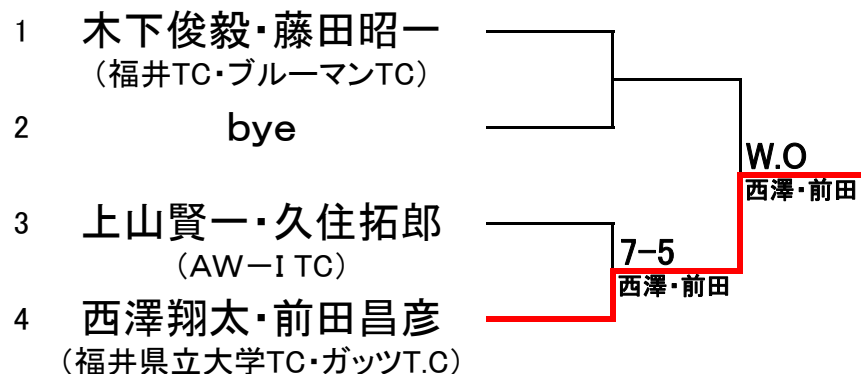

第33回 越前市オープン室内テニス選手権大会

参加22

種目：男子（予選）

男子：予選Aブロック