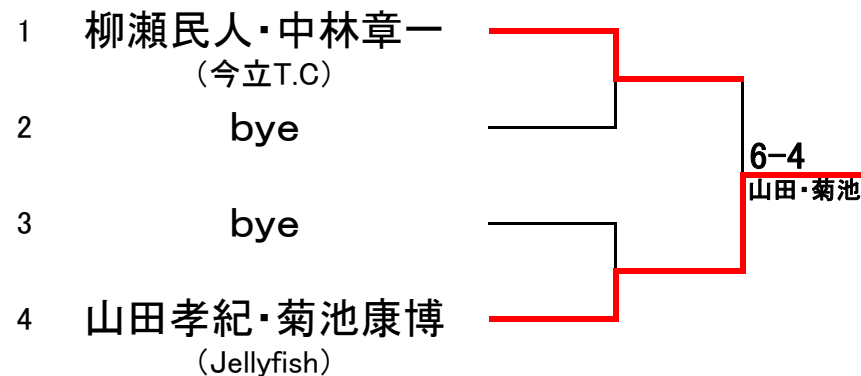

種目：男子（予選）

男子：予選Eブロック

男子：予選Fブロック

男子：予選Gブロック

男子：予選Hブロック

第33回 越前市オープン室内テニス選手権大会

参加7

種目：女子（予選）

女子：予選Iブロック

女子：予選Jブロック

女子：予選Kブロック

女子：予選Lブロック