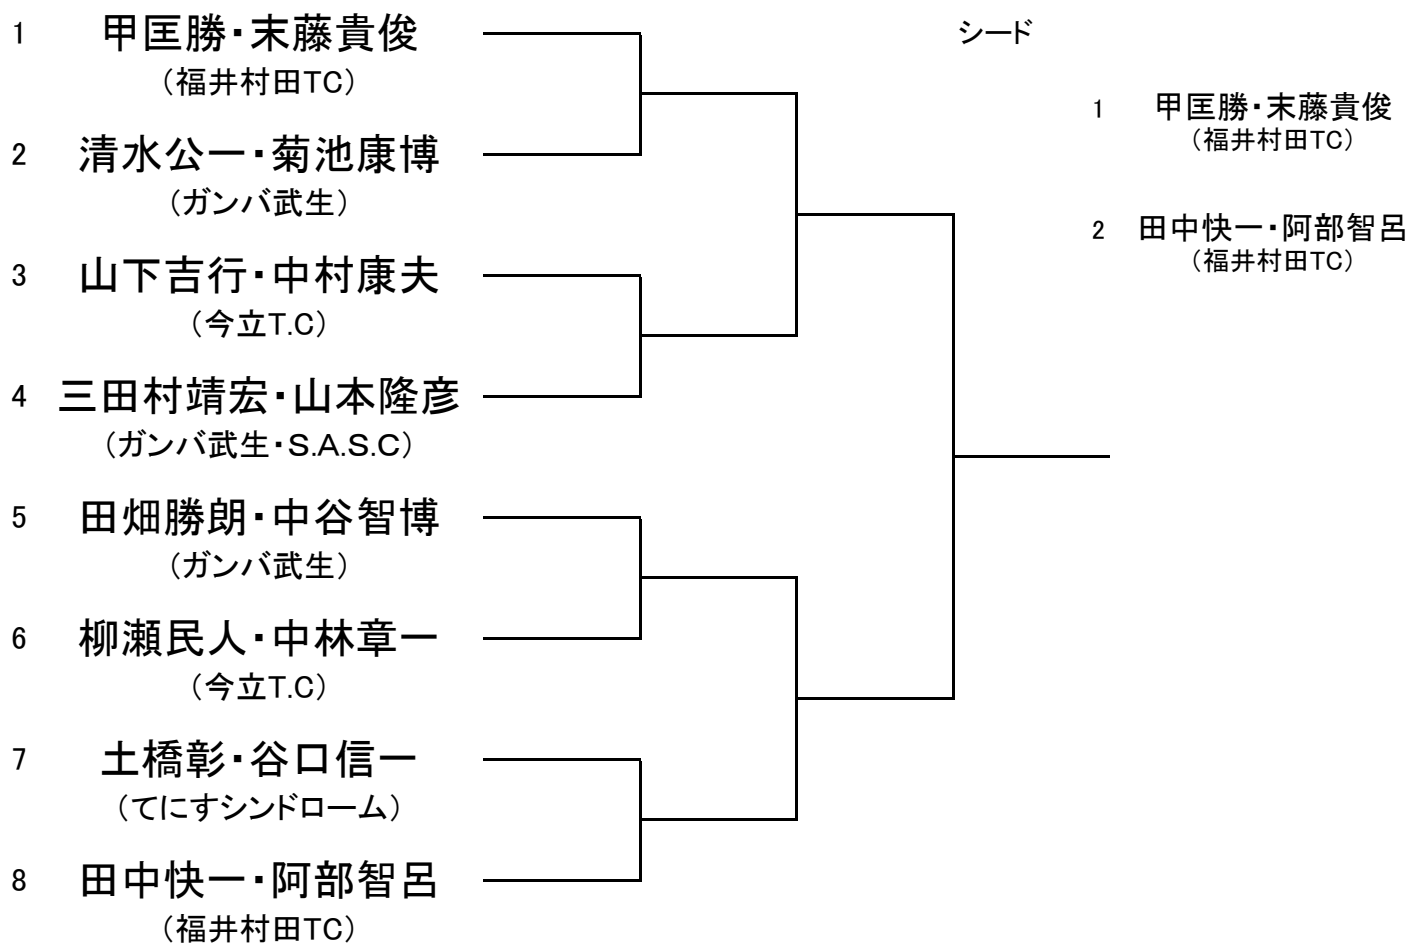

第24回 越前市室内テニス選手権大会

1. 主催 越前市テニス協会
2. 共催 越前市体育協会
3. 後援 福井新聞社
4. 期日 平成20年11月24日(月)
5. 会場 越前市体育館(ウッド2面)
6. 種目 一般男子ダブルス・一般女子ダブルス
7. 使用ボール ダンロップ FORT
8. レフェリー 柳瀬民人
9. 主管 福井村田TC

※越前市体育館への出入りは体育館裏側入り口(南側、青年センター入り口)を使用して下さい。

※室内用シューズを必ず使用すること。(入館時シューズチェックします)

※体育館内での飲食は観覧席のみ可。(ステージ上での飲食は禁止)

※セットブレイクルールで行うこと。(1G目終了後の休憩は無し)

※男子は、8ゲームマッチ。(8-8後12Pタイブレーク)

※女子は、1セットマッチ。(6-6後12Pタイブレーク)

※長ズボン、長袖シャツの着用を認めます。

※当日は冷え込むことが予想されます。

体育館外等で十分にウォームアップを行ってからコートに入るようお願いします。

※体育館内は全面禁煙です。

※大会にて発生した各人のゴミは、必ず持って帰ること。

※リドロー(11/12)

受付	1コート	2コート
8:45	M 1 R 1-2	M 1 R 3-4
9:00	W 1-4	W 2-3
9:45	M 1 R 5-6	M 1 R 7-8
10:30	W 1-3	W 2-4
11:15	M S F 1-4	M S F 5-8
	W 1-2	W 3-4
	M F 1-8	

※ウォームアップは、初戦は3分。
2戦目以降は、サービス4本のみ。

第24回 越前市室内テニス選手権大会

参加8

種目:男子ダブルス

第24回 越前市室内テニス選手権大会

参加4

種目:女子ダブルス

※リドロー(11/12)

	1 永原和子・塚田多加江 (坂美石工所・プレイキッズ)	2 北川外美・加藤あゆみ (Team プレジャー・ガンバ武生)	3 上野恵子・山本喜代美 (てにすシンドローム)	4 岩崎真由美・伊藤文子 (てにすシンドローム)	勝敗	順位
1 永原和子・塚田多加江 (坂美石工所・プレイキッズ)		—	—	—	勝 敗	位
2 北川外美・加藤あゆみ (Team プレジャー・ガンバ武生)	—		—	—	勝 敗	位
3 上野恵子・山本喜代美 (てにすシンドローム)	—	—		—	勝 敗	位
4 岩崎真由美・伊藤文子 (てにすシンドローム)	—	—	—		勝 敗	位