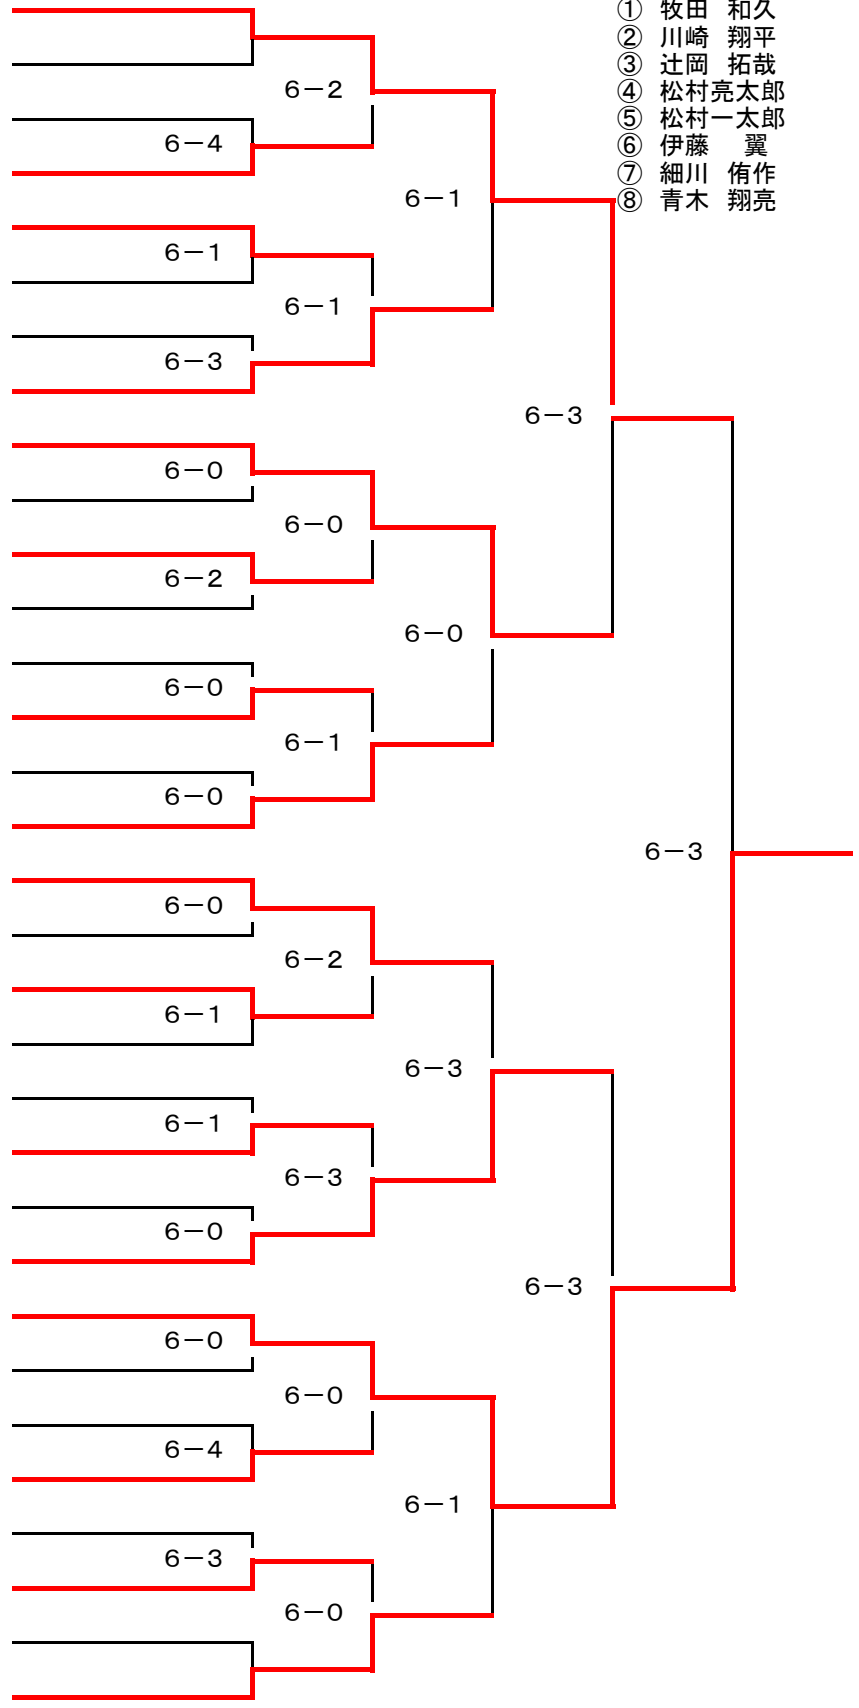

# 5、6年生女子の部

- ① 内田 風
- ② 加藤 里歩
- ③ 山村 美優
- ④ 木村明日香
- ⑤ 中塚 千絵
- ⑥ 山田真奈美
- ⑦ 酒井 春佳
- ⑧

中学生男子の部

- 1, 牧田 和久 (鯖江 Jr)
- 2, B Y E
- 3, 清水 裕也 (鯖江 Jr)
- 4, 古谷 大河 ( Cio )
- 5, 小森 克己 (武生JTC)
- 6, 中西 雄也 (プレジャー)
- 7, 高原 泰徳 (Let's play)
- 8, 細川 侑作 (ヤスマGTC)
- 9, 松村亮太郎 (Let's play)
- 10, 土田 尚大 (武生JTC)
- 11, 斎藤 洸 (鯖江 Jr)
- 12, 五十嵐 翔 (武生JTC)
- 13, 齋藤 憲司 (プレジャー)
- 14, 小林 聖弥 ( Cio )
- 15, 前田 勝太 (鯖江 Jr)
- 16, 青木 翔亮 (武生JTC)
- 17, 伊藤 翼 (武生JTC)
- 18, 村山 翔太 (プレジャー)
- 19, 斉藤 朔 (鯖江 Jr)
- 20, 河崎悠一郎 (プレジャー)
- 21, 野口 将 (武生JTC)
- 22, 三上新太郎 ( Cio )
- 23, 上山 達也 (武生JTC)
- 24, 辻岡 拓哉 ( Cio )
- 25, 松村一太郎 (Let's play)
- 26, 宮下 遼平 (プレジャー)
- 27, 畠中 雄大 (武生JTC)
- 28, 杉岡 智史 (鯖江 Jr)
- 29, 小山 稜平 (プレジャー)
- 30, 上木 大輔 (武生JTC)
- 31, B Y E
- 32, 川崎 翔平 (鯖江 Jr)

- ① 牧田 和久
- ② 川崎 翔平
- ③ 辻岡 拓哉
- ④ 松村亮太郎
- ⑤ 松村一太郎
- ⑥ 伊藤 翼
- ⑦ 細川 侑作
- ⑧ 青木 翔亮