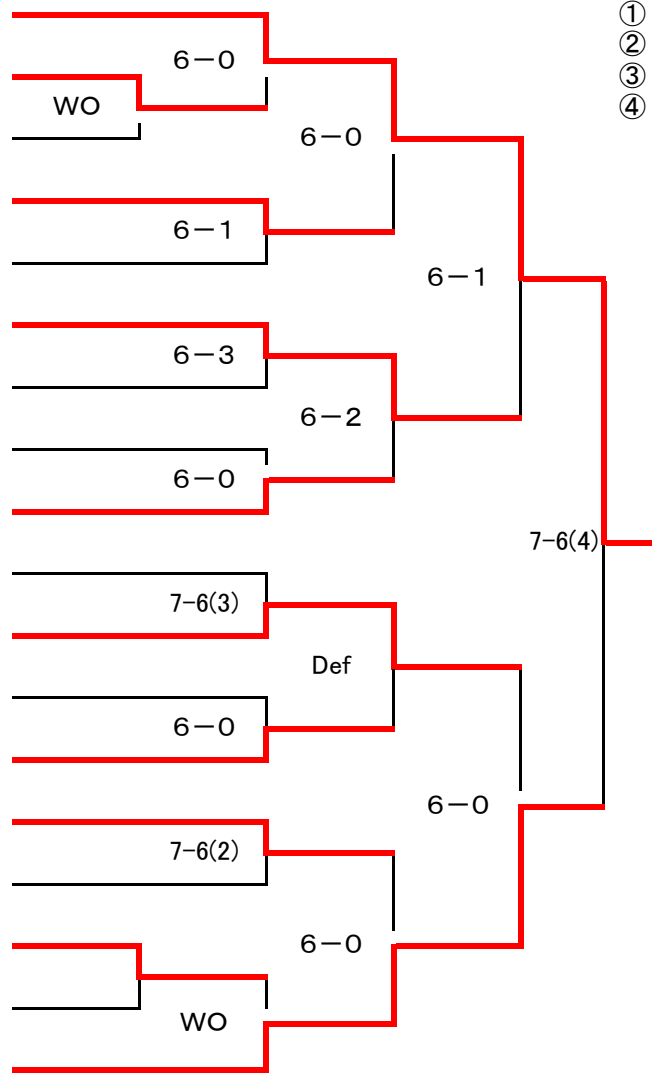

中学生女子の部

- 1, 高柳奈都子 (ヤスマGTC)
- 2, 鳥居 真央 (鯖江 Jr)
- 3, 井村恵里花 (RAMNE)
- 4, 中山 智晶 (鯖江 Jr)
- 5, 白崎 瑠奈 (武生Jr)
- 6, 長谷川文香 (鯖江 Jr)
- 7, 大塚 茜 (Cio)
- 8, 小林千代花 (Let's play)
- 9, 酒井渚月子 (鯖江 Jr)
- 10, 木下 典子 (鯖江 Jr)
- 11, 高橋 絢子 (RAMNE)
- 12, 上田 三暉 (RAMNE)
- 13, 野中 美和 (Cio)
- 14, 藤田 緑夏 (鯖江 Jr)
- 15, 木村 世奈 (武生Jr)
- 16, 橋本 莉沙 (RAMNE)
- 17, B Y E
- 18, 林 恵里奈 (鯖江 Jr)

- ① 高柳奈都子
- ② 林 恵里奈
- ③ 野中 美和
- ④ 長谷川文香