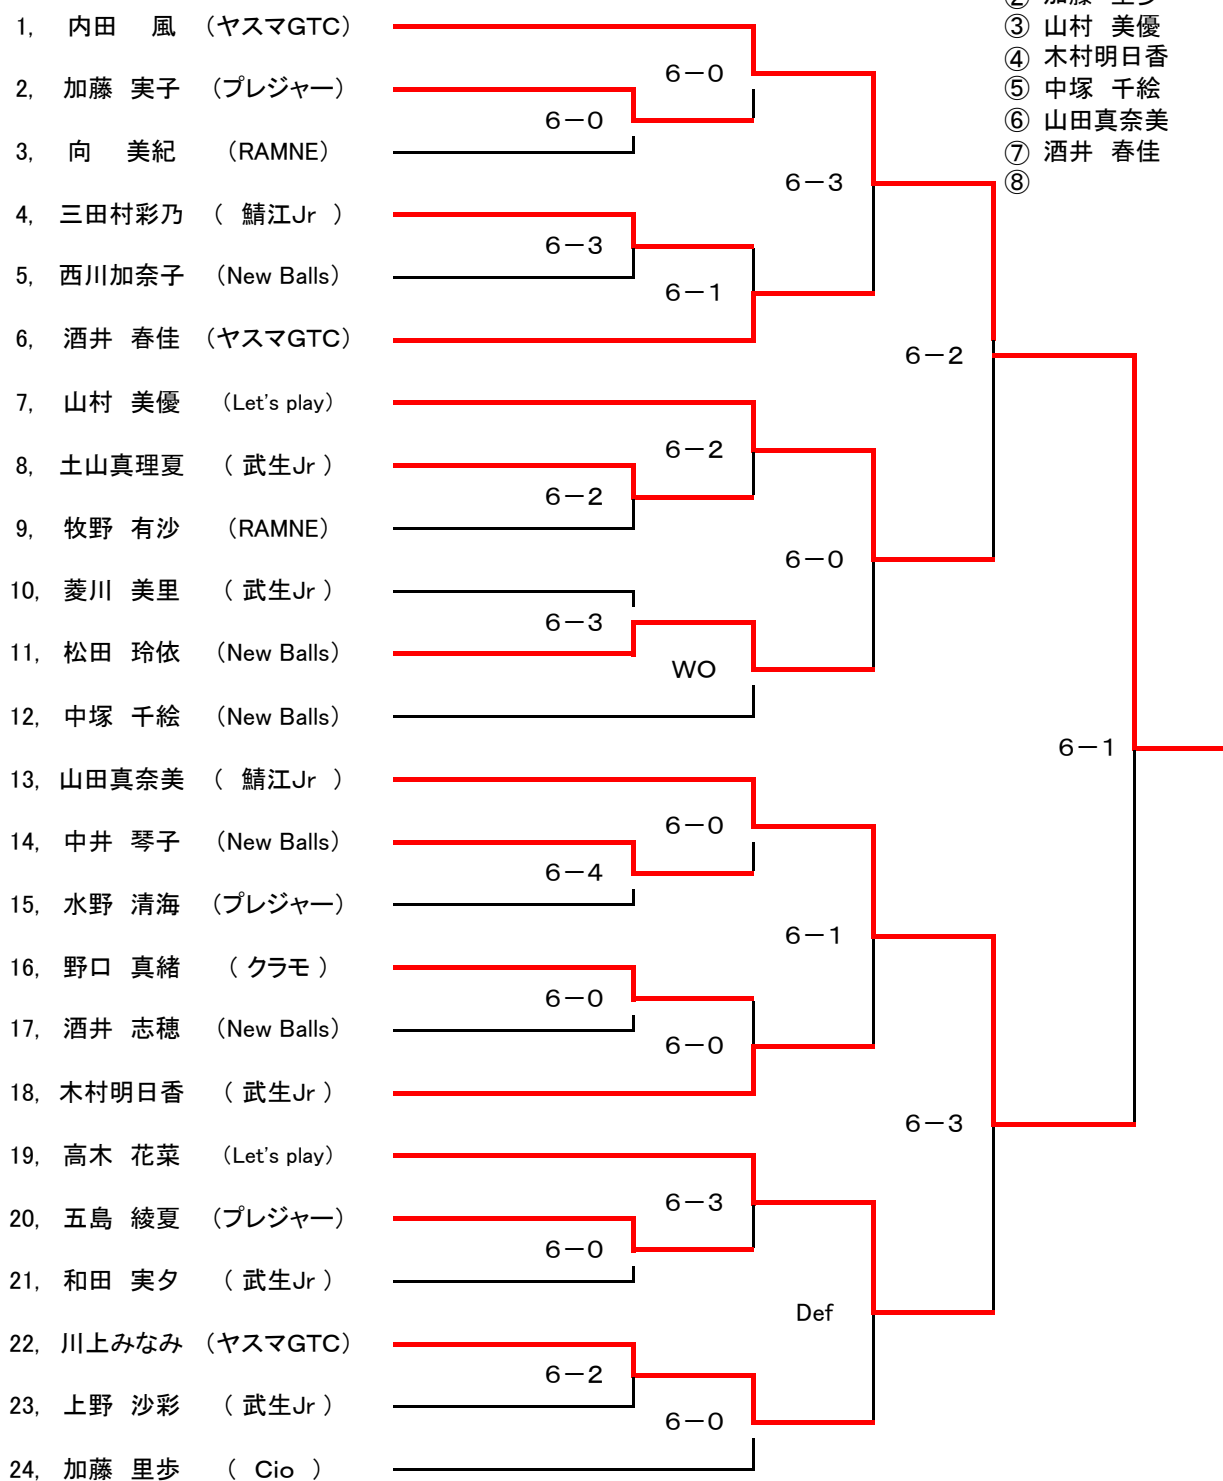

# 5、6年生女子の部

- ① 内田 風
- ② 加藤 里歩
- ③ 山村 美優
- ④ 木村明日香
- ⑤ 中塚 千絵
- ⑥ 山田真奈美
- ⑦ 酒井 春佳
- ⑧

中学生男子の部

- 1, 牧田 和久 (鯖江 Jr)
- 2, B Y E
- 3, 清水 裕也 (鯖江 Jr)
- 4, 古谷 大河 ( Cio )
- 5, 小森 克己 (武生JTC)
- 6, 中西 雄也 (プレジャー)
- 7, 高原 泰徳 (Let's play)
- 8, 細川 侑作 (ヤスマGTC)
- 9, 松村亮太郎 (Let's play)
- 10, 土田 尚大 (武生JTC)
- 11, 斎藤 洸 (鯖江 Jr)
- 12, 五十嵐 翔 (武生JTC)
- 13, 齋藤 憲司 (プレジャー)
- 14, 小林 聖弥 ( Cio )
- 15, 前田 勝太 (鯖江 Jr)
- 16, 青木 翔亮 (武生JTC)
- 17, 伊藤 翼 (武生JTC)
- 18, 村山 翔太 (プレジャー)
- 19, 斉藤 朔 (鯖江 Jr)
- 20, 河崎悠一郎 (プレジャー)
- 21, 野口 将 (武生JTC)
- 22, 三上新太郎 ( Cio )
- 23, 上山 達也 (武生JTC)
- 24, 辻岡 拓哉 ( Cio )
- 25, 松村一太郎 (Let's play)
- 26, 宮下 遼平 (プレジャー)
- 27, 畠中 雄大 (武生JTC)
- 28, 杉岡 智史 (鯖江 Jr)
- 29, 小山 稜平 (プレジャー)
- 30, 上木 大輔 (武生JTC)
- 31, B Y E
- 32, 川崎 翔平 (鯖江 Jr)

- ① 牧田 和久
- ② 川崎 翔平
- ③ 辻岡 拓哉
- ④ 松村亮太郎
- ⑤ 松村一太郎
- ⑥ 伊藤 翼
- ⑦ 細川 侑作
- ⑧ 青木 翔亮