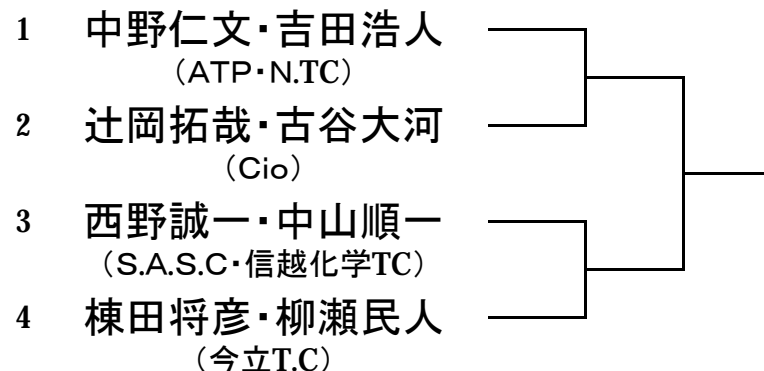

男子：予選Hブロック