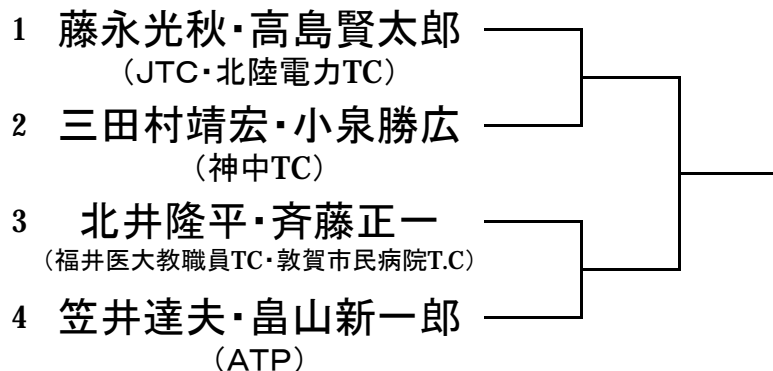

男子：予選Bブロック

男子：予選Cブロック

男子：予選Dブロック

第31回越前市オープン室内テニス選手権大会

種目：男子（予選）

男子：予選Eブロック

男子：予選Fブロック

男子：予選Gブロック