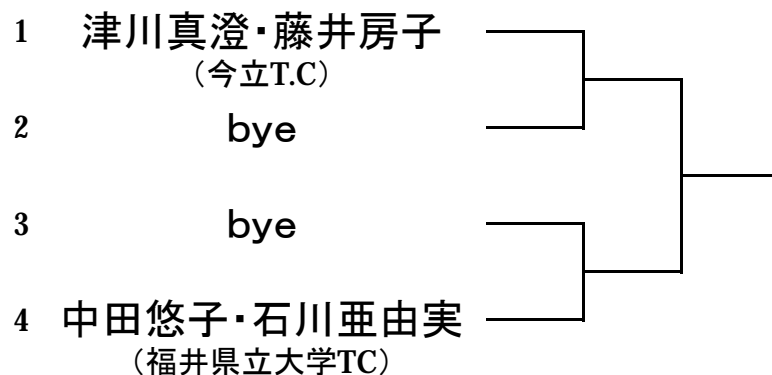

男子：予選Hブロック

第31回越前市オープン室内テニス選手権大会

参加16

種目：女子（本戦）

第3 1回越前市オープン室内テニス選手権大会

種目：女子（予選）

女子：予選Iブロック

女子：予選Jブロック