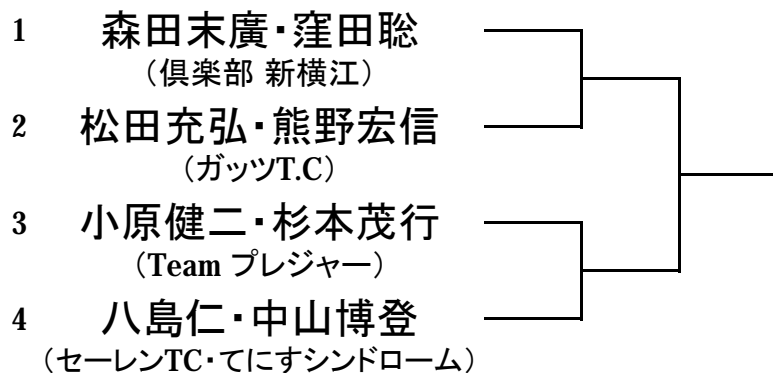

男子：予選Bブロック

男子：予選Cブロック

男子：予選Dブロック

第31回越前市オープン室内テニス選手権大会

種目：男子（予選）

男子：予選Eブロック

男子：予選Fブロック

男子：予選Gブロック