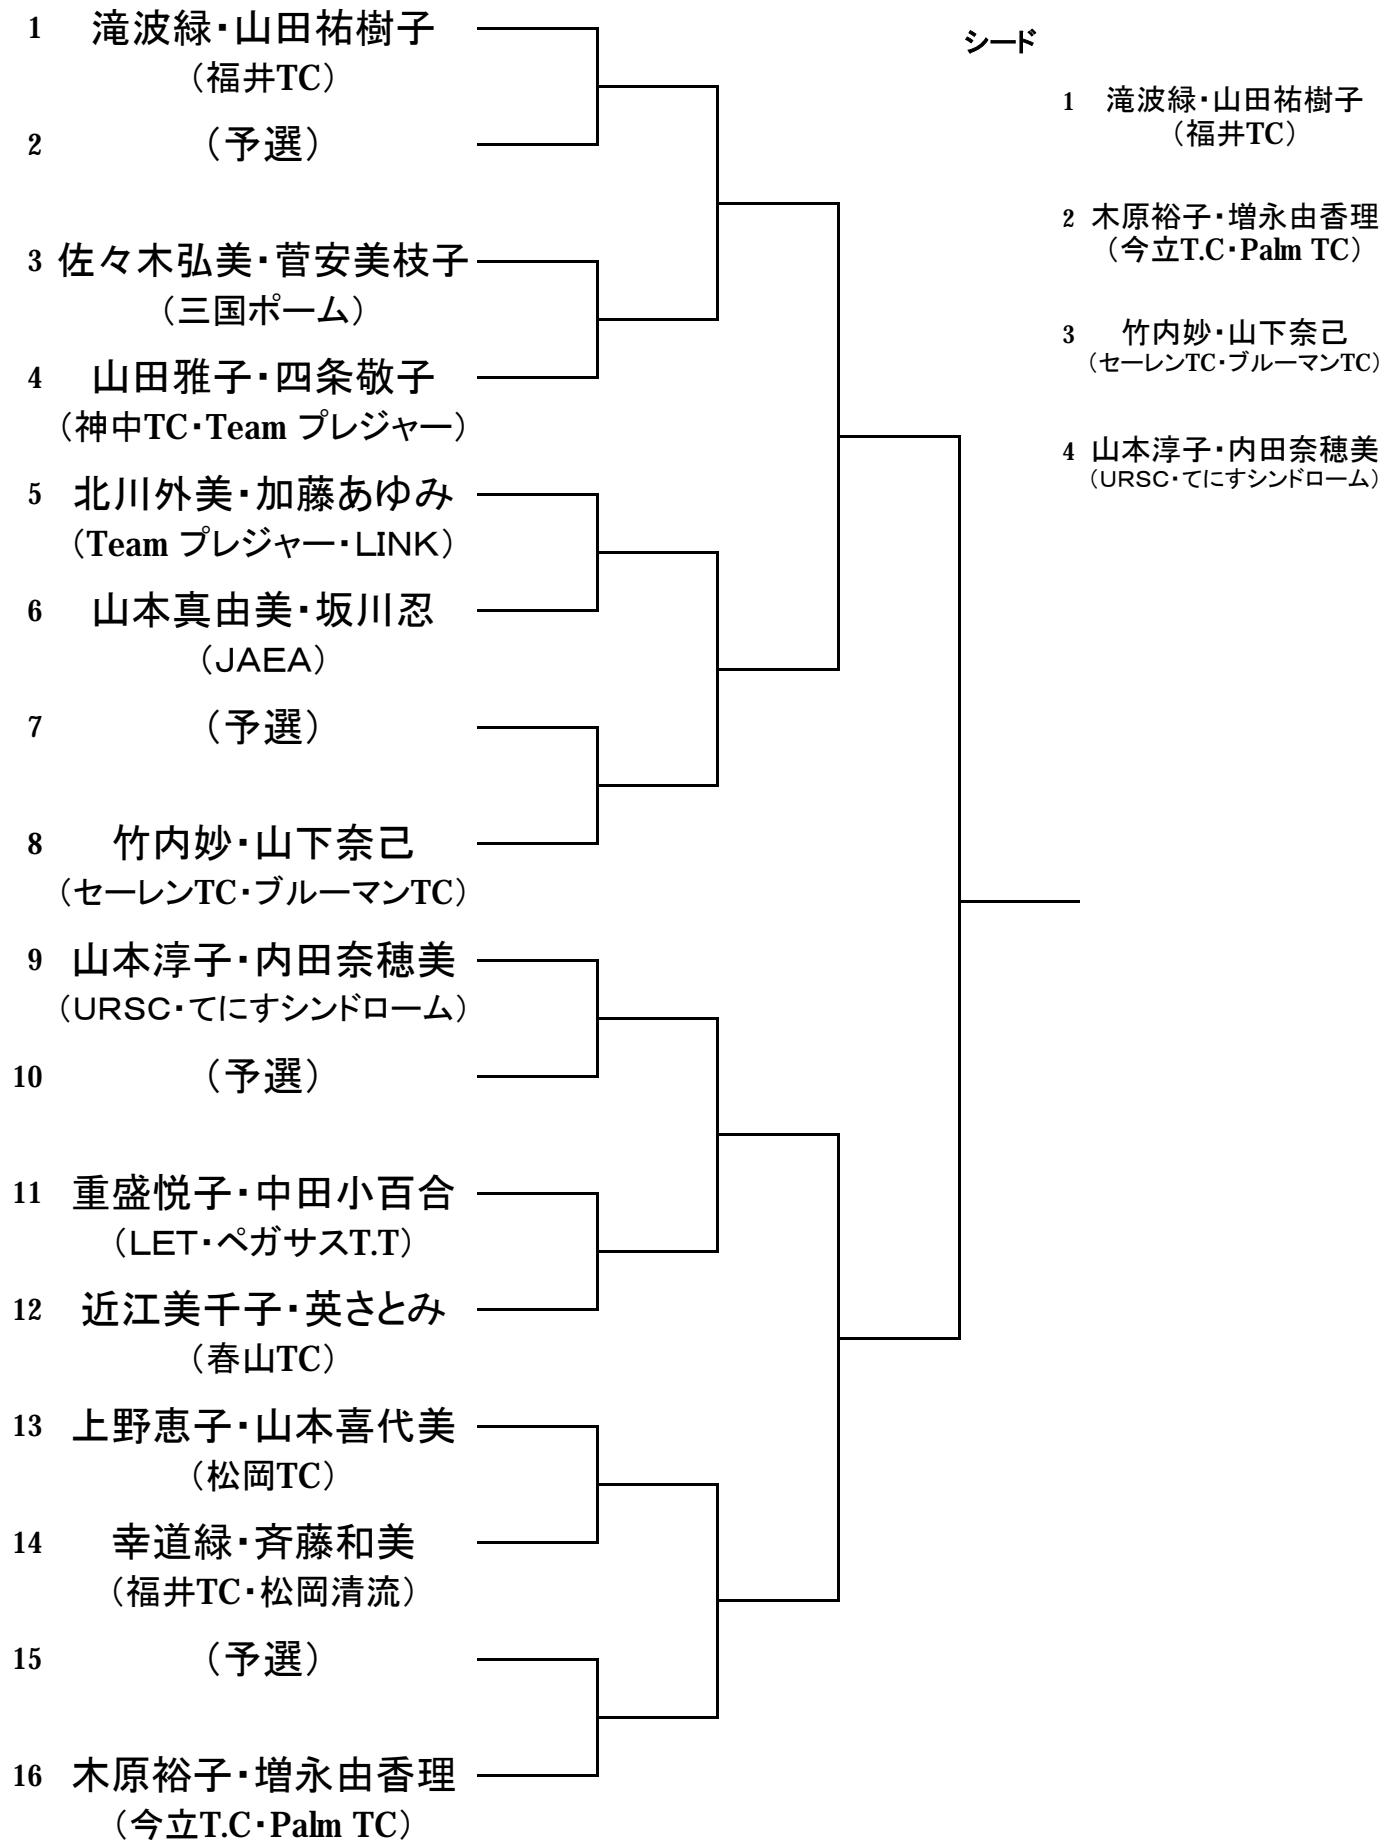

第31回越前市オープン室内テニス選手権大会

参加16

種目：女子（本戦）