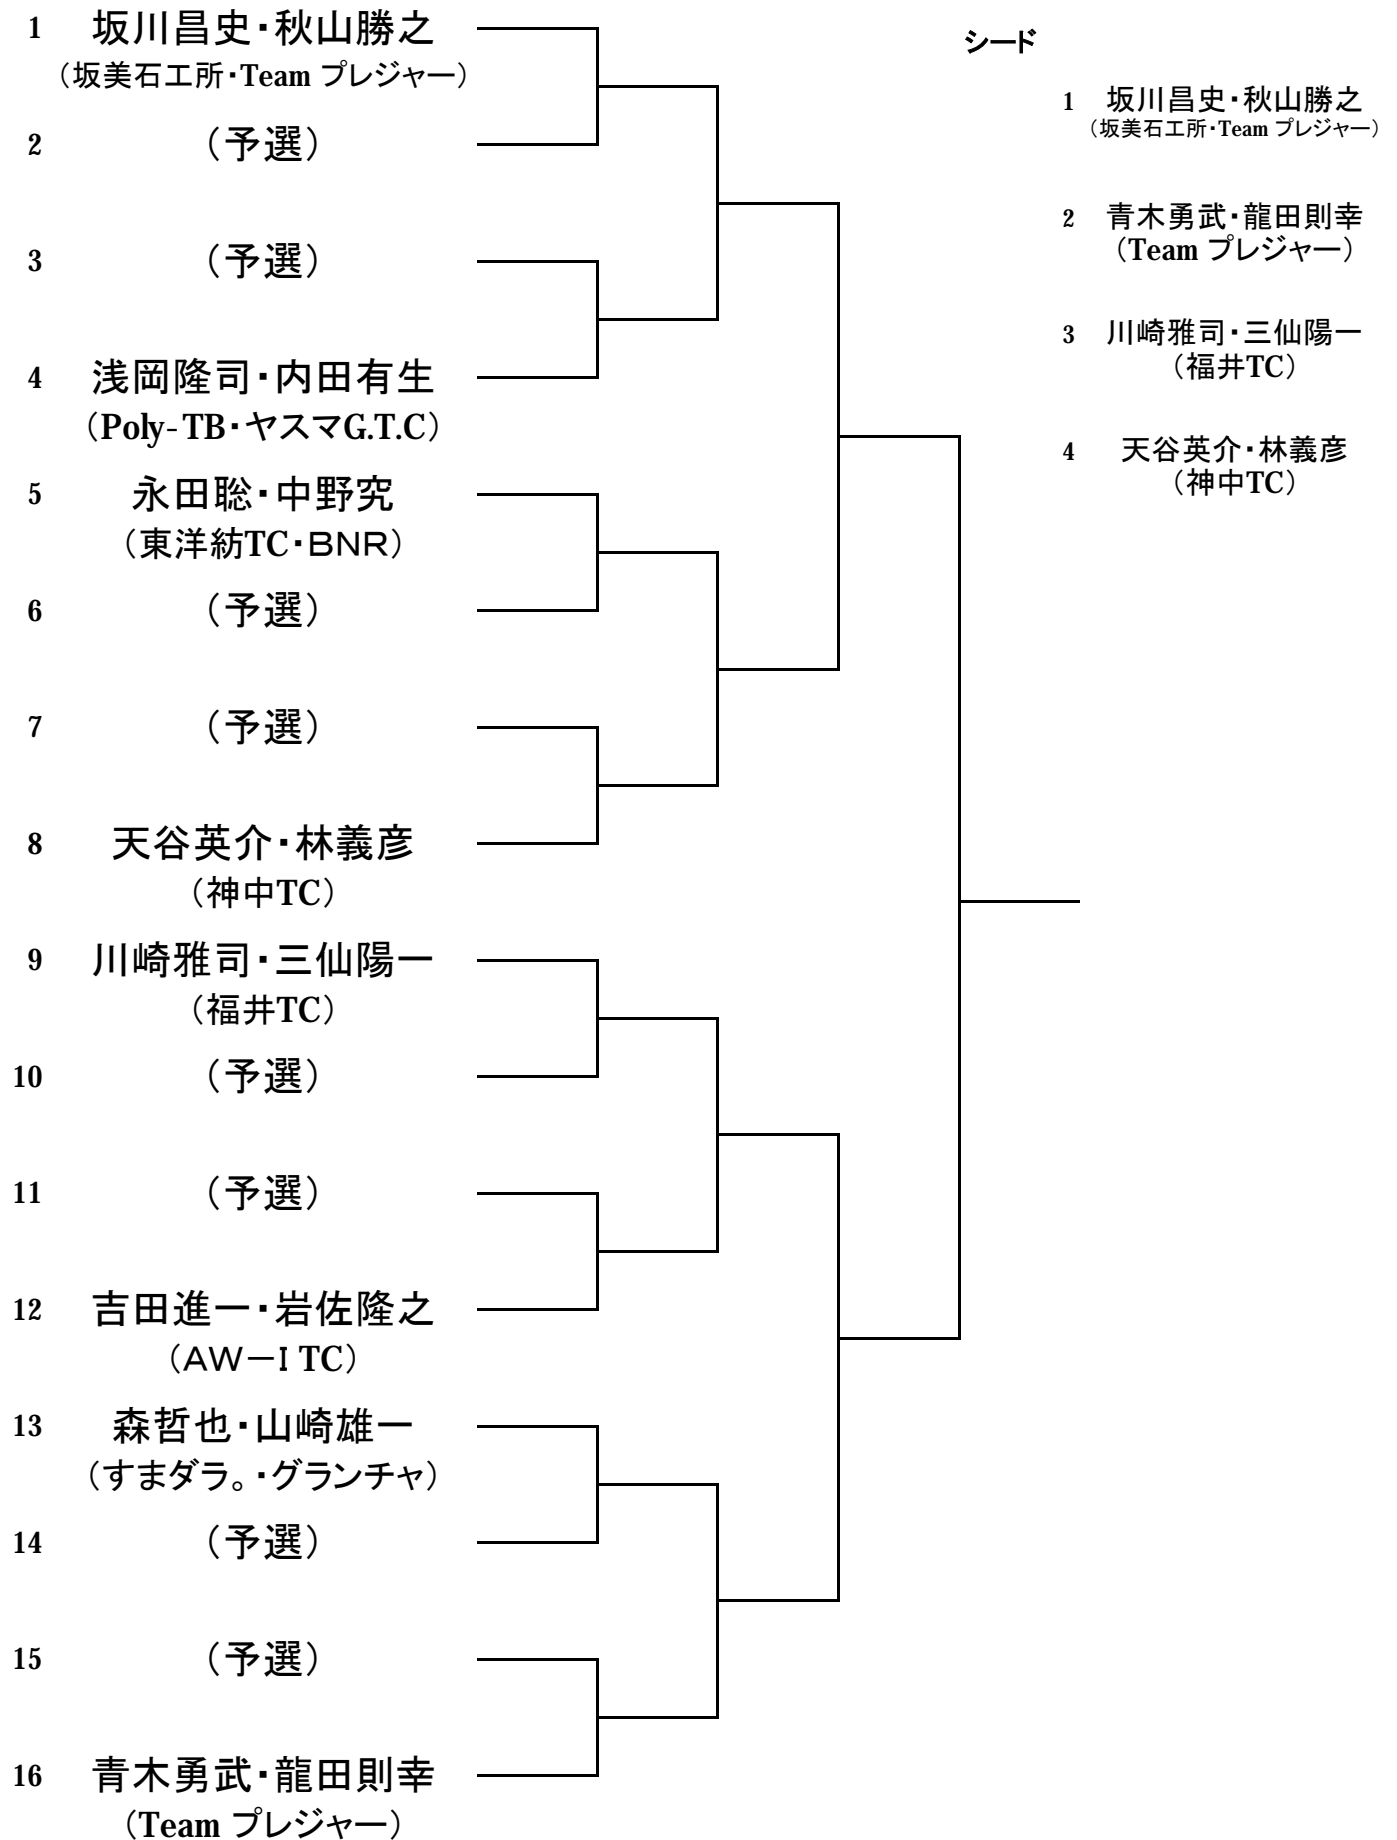

第3 1回越前市オープン室内テニス選手権大会

参加16

種目：男子（本戦）