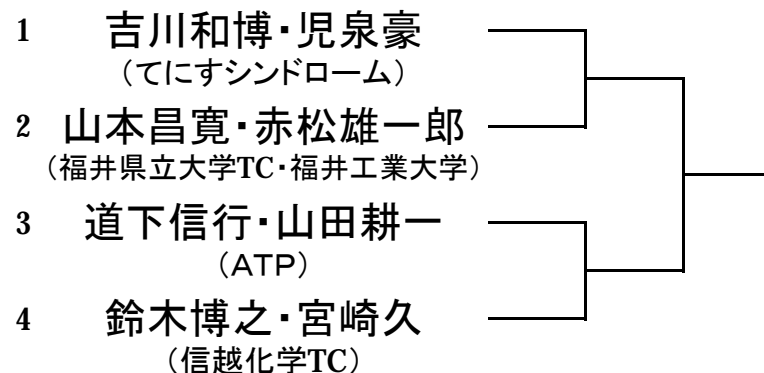

男子：予選Bブロック

男子：予選Cブロック

男子：予選Dブロック

第31回越前市オープン室内テニス選手権大会

種目：男子（予選）

男子：予選Eブロック

男子：予選Fブロック

男子：予選Gブロック