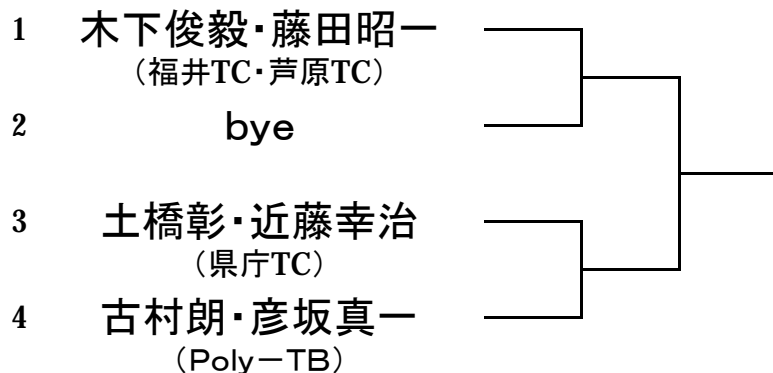

男子：予選Cブロック