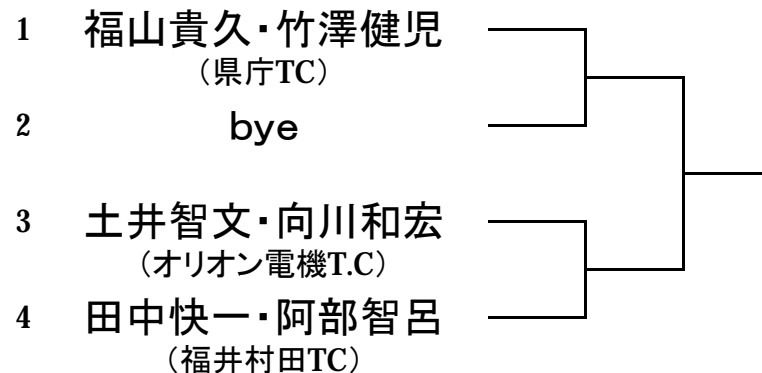

男子：予選Dブロック