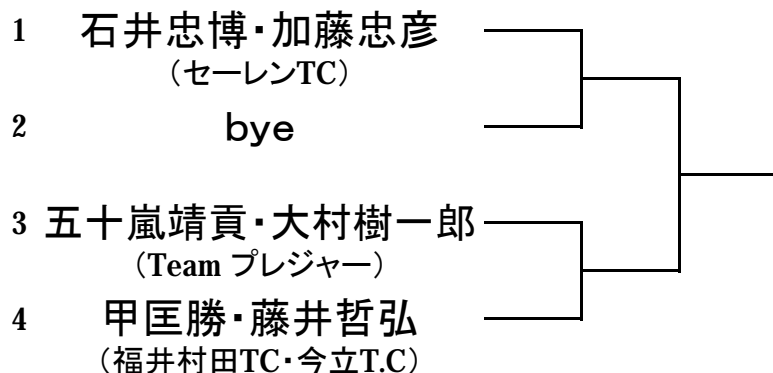

※予選のウォームアップは初戦3分。
2戦目以降はサービス4本のみ。

12月10日(日) 男女本戦

越前市体育館		
受付	1コート	2コート
8:45	W 1 R 1-2	W 1 R 3-4
9:00	W 1 R 5-6	W 1 R 7-8
9:30	W 1 R 9-10	W 1 R 11-12
10:00	W 1 R 13-14	W 1 R 15-16
10:30	M 1 R 1-2	M 1 R 3-4
11:00	M 1 R 5-6	M 1 R 7-8
11:30	M 1 R 9-10	M 1 R 11-12
12:00	M 1 R 13-14	M 1 R 15-16
	W 2 R 1-4	W 2 R 5-8
	W 2 R 9-12	W 2 R 13-16
	M 2 R 1-4	M 2 R 5-8
	M 2 R 9-12	M 2 R 13-16
	W SF 1-8	W SF 9-16
	M SF 1-8	M SF 9-16
	W F 1-16	M F 1-16

※本戦のウォームアップは初戦3分。
2戦目以降はサービス4本のみ。

第3 1回越前市オープン室内テニス選手権大会

参加16

種目：男子（本戦）

第3 1回越前市オープン室内テニス選手権大会

参加28

種目：男子（予選）

男子：予選Aブロック