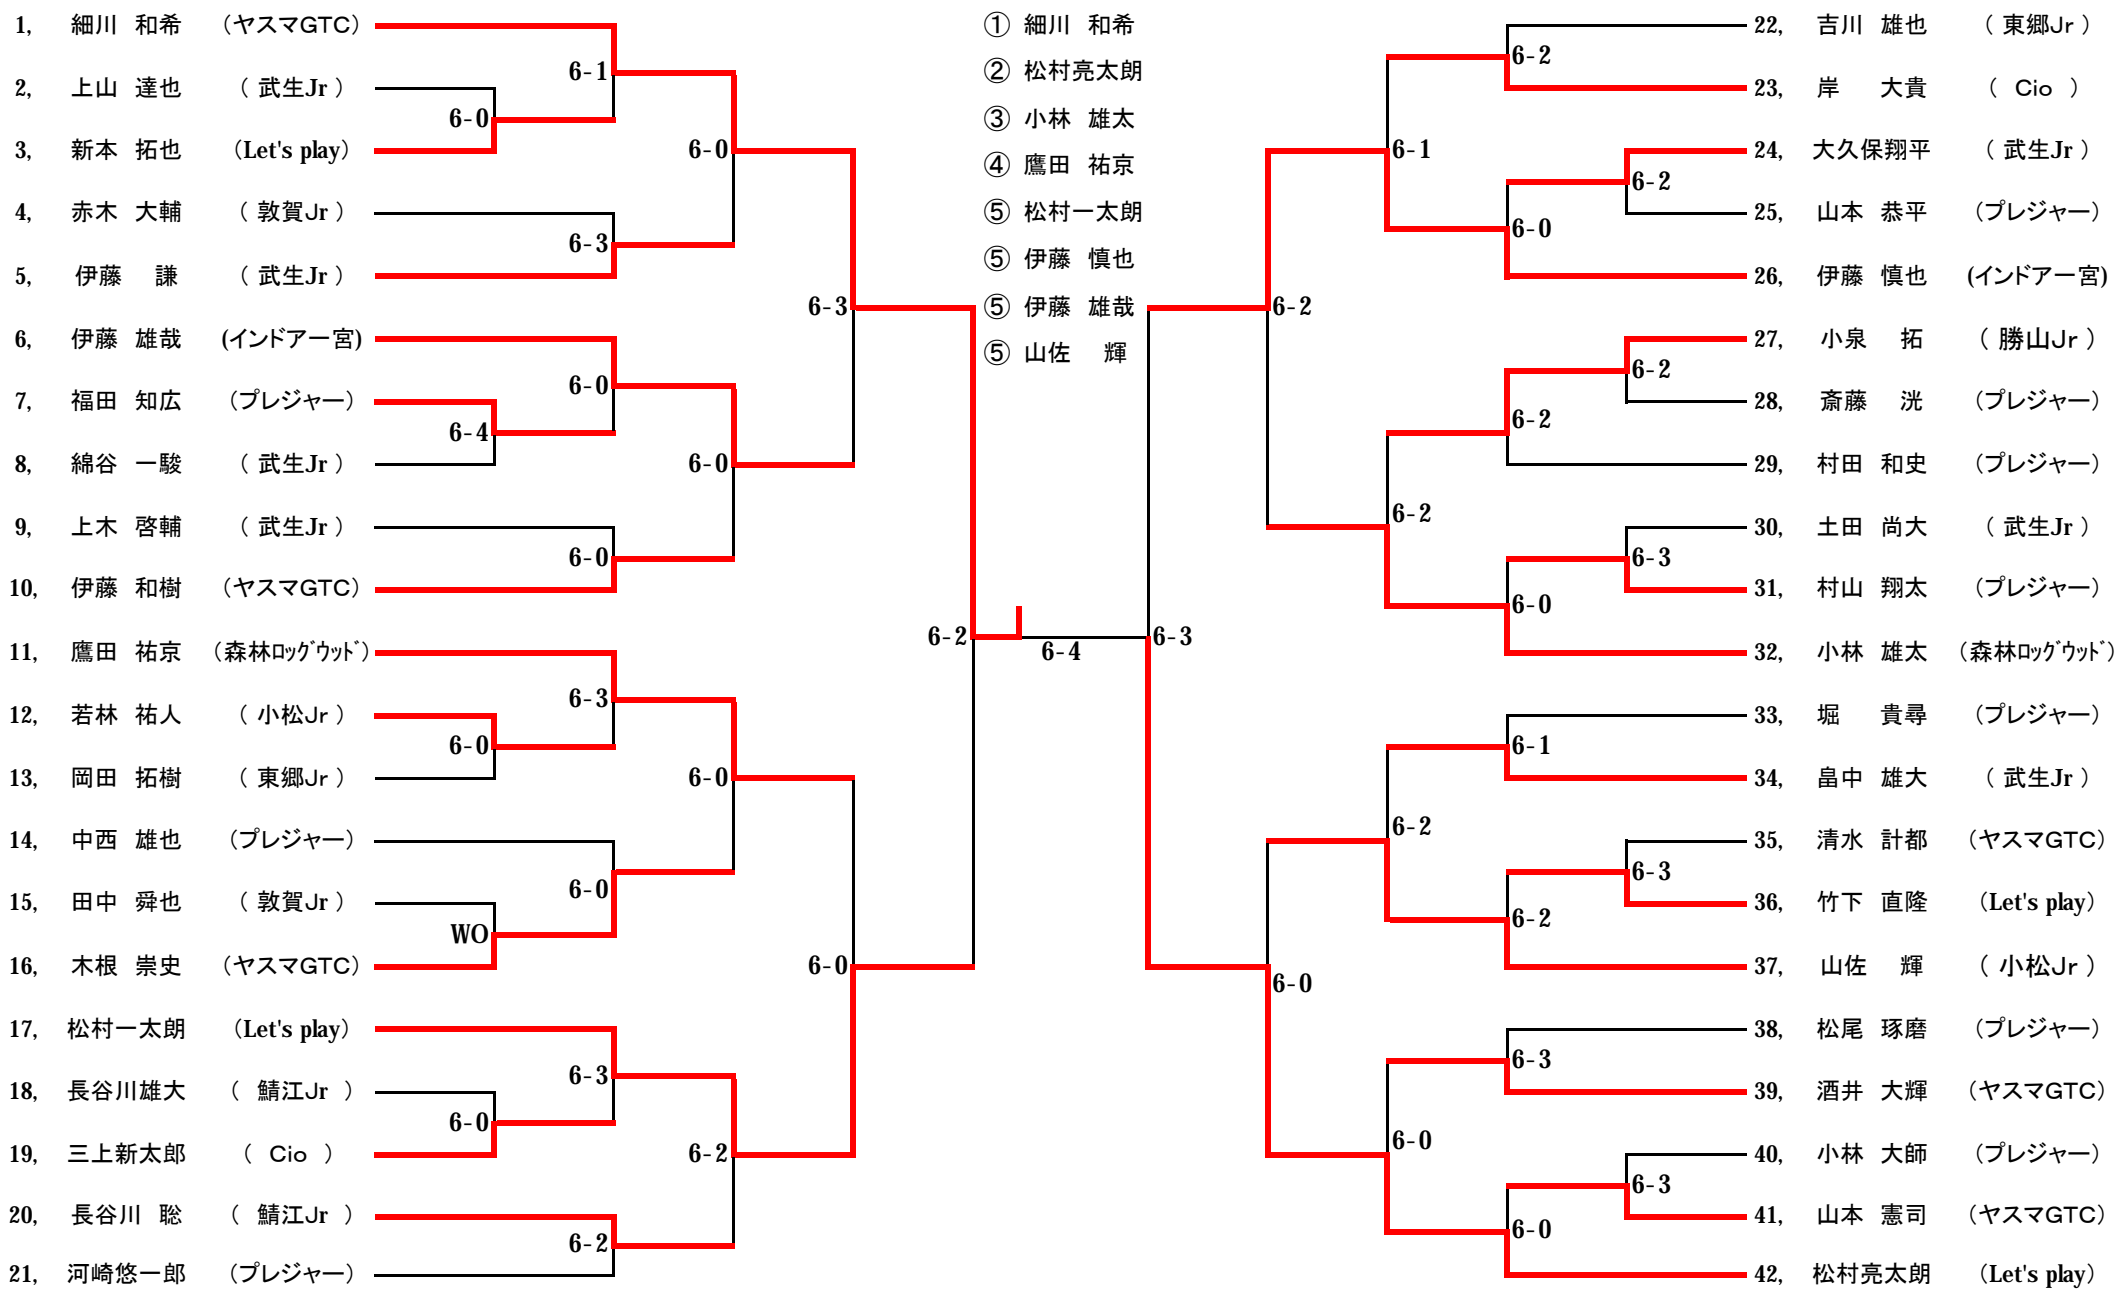

4年生以下男子の部

- 1, 伊藤 友哉 (インドアー宮)
- 2, 前田 恭兵 (ヤスマGTC)
- 3, 窪田 準斗 (プレジャー)
- 4, 坂井 智貴 (敦賀Jr)
- 5, 藤田 拓馬 (プレジャー)
- 6, 花園 祐輔 (武生Jr)
- 7, 石本裕太郎 (プレジャー)
- 8, 細川 泰志 (ヤスマGTC)
- 9, 河崎 貴久 (プレジャー)
- 10, 山村 大智 (Let's play)

- ① 伊藤 友哉
- ② 山村 大智
- ③ 坂井 智貴
- ④ 石本裕太郎

4年生以下女子の部

- 1, 伊丹 千容 (円山庭球団)
- 2, 加藤 里歩 (Cio)
- 3, 木村明日香 (武生Jr)
- 4, 田川 雛乃 (円山庭球団)
- 5, 上野 沙彩 (武生Jr)
- 6, 佐々尾愛理 (鯖江Jr)
- 7, 三田村彩乃 (鯖江Jr)
- 8, 加納 美香 (武生Jr)

5、6年生男子の部

5、6年生女子の部

- ① 橘 千尋
- ② 宇都宮桃枝
- ③ 酒井渚月子
- ④ 内田 風

中学生男子の部

北信越強化合宿に選考された参加選手が出たため、リドローとします。

- ① 細川 翔平
- ② 広瀬 大輝
- ③ 山内 悟
- ④ 辻岡 拓哉
- ⑤ 永井 勇太
- ⑥ 上田 陸人

中学生女子の部

北信越強化合宿に選考された参加選手が出たため、リドローとします。

- ① 松村 結奈
- ② 市原 優
- ③ 林 恵里奈
- ④ 佐々木絵梨
- ⑤ 長谷川文香