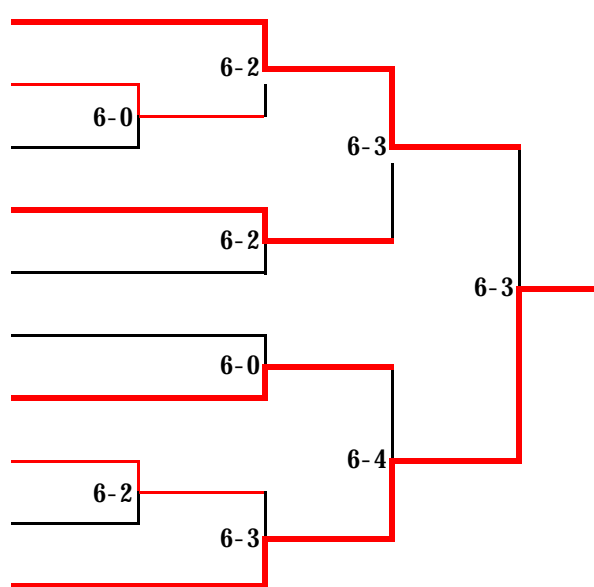

4年生以下男子の部

- 1, 伊藤 友哉 (インドアー宮)
- 2, 前田 恭兵 (ヤスマGTC)
- 3, 窪田 準斗 (プレジャー)
- 4, 坂井 智貴 (敦賀Jr)
- 5, 藤田 拓馬 (プレジャー)
- 6, 花園 祐輔 (武生Jr)
- 7, 石本裕太郎 (プレジャー)
- 8, 細川 泰志 (ヤスマGTC)
- 9, 河崎 貴久 (プレジャー)
- 10, 山村 大智 (Let's play)