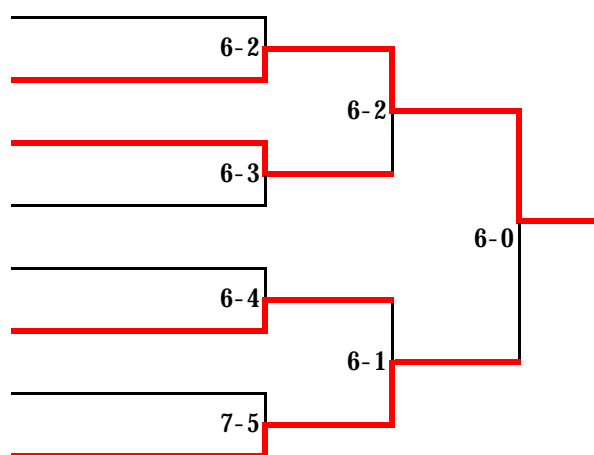

4年生以下女子の部

1. 1, 伊丹 千容 (円山庭球団)
2. 2, 加藤 里歩 (Cio)
3. 3, 木村明日香 (武生Jr)
4. 4, 田川 雛乃 (円山庭球団)
5. 5, 上野 沙彩 (武生Jr)
6. 6, 佐々尾愛理 (鯖江Jr)
7. 7, 三田村彩乃 (鯖江Jr)
8. 8, 加納 美香 (武生Jr)