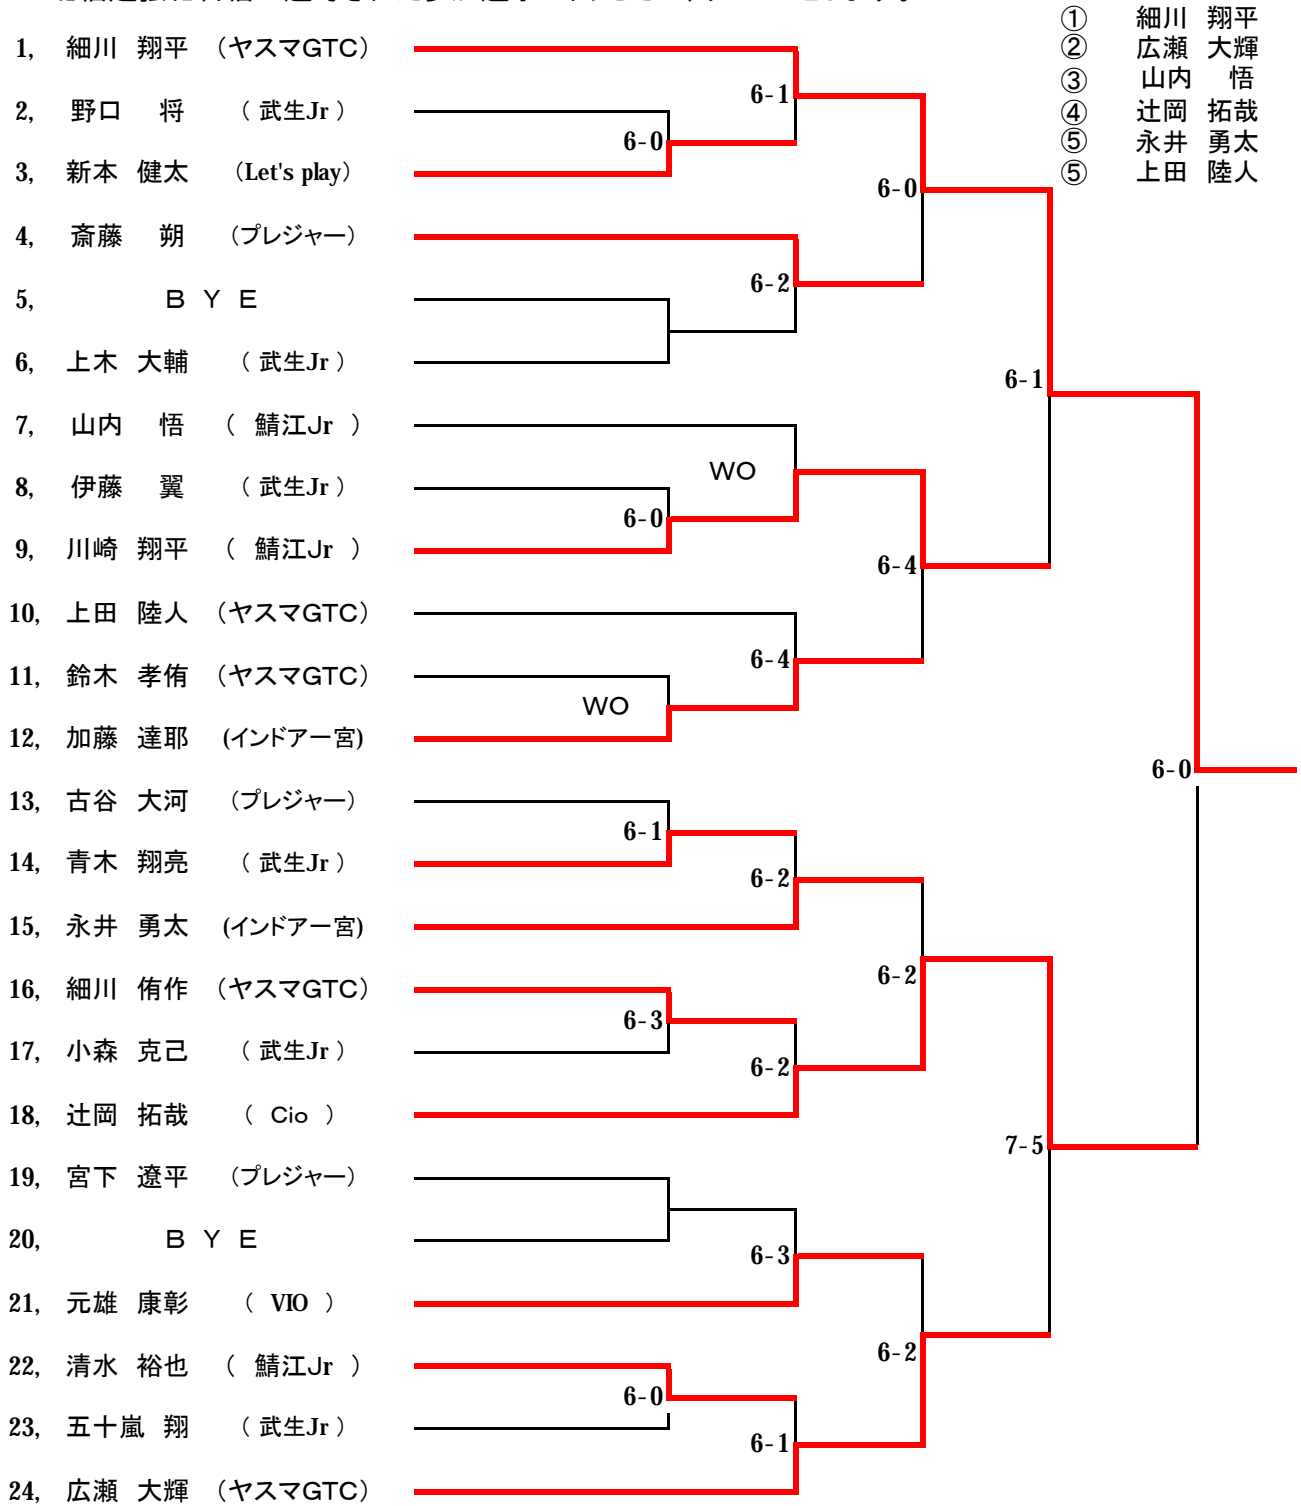

- ① 伊藤 友哉
- ② 山村 大智
- ③ 坂井 智貴
- ④ 石本裕太郎

4年生以下女子の部

- 1, 伊丹 千容 (円山庭球団)
- 2, 加藤 里歩 (Cio)
- 3, 木村明日香 (武生Jr)
- 4, 田川 雛乃 (円山庭球団)
- 5, 上野 沙彩 (武生Jr)
- 6, 佐々尾愛理 (鯖江Jr)
- 7, 三田村彩乃 (鯖江Jr)
- 8, 加納 美香 (武生Jr)

5、6年生男子の部

5、6年生女子の部

- ① 橘 千尋
- ② 宇都宮桃枝
- ③ 酒井渚月子
- ④ 内田 風

中学生男子の部

北信越強化合宿に選考された参加選手が出たため、リドローとします。

- ① 細川 翔平
- ② 広瀬 大輝
- ③ 山内 悟
- ④ 辻岡 拓哉
- ⑤ 永井 勇太
- ⑥ 上田 陸人

中学生女子の部

北信越強化合宿に選考された参加選手が出たため、リドローとします。

- ① 松村 結奈
- ② 市原 優
- ③ 林 恵里奈
- ④ 佐々木絵梨
- ⑤ 長谷川文香