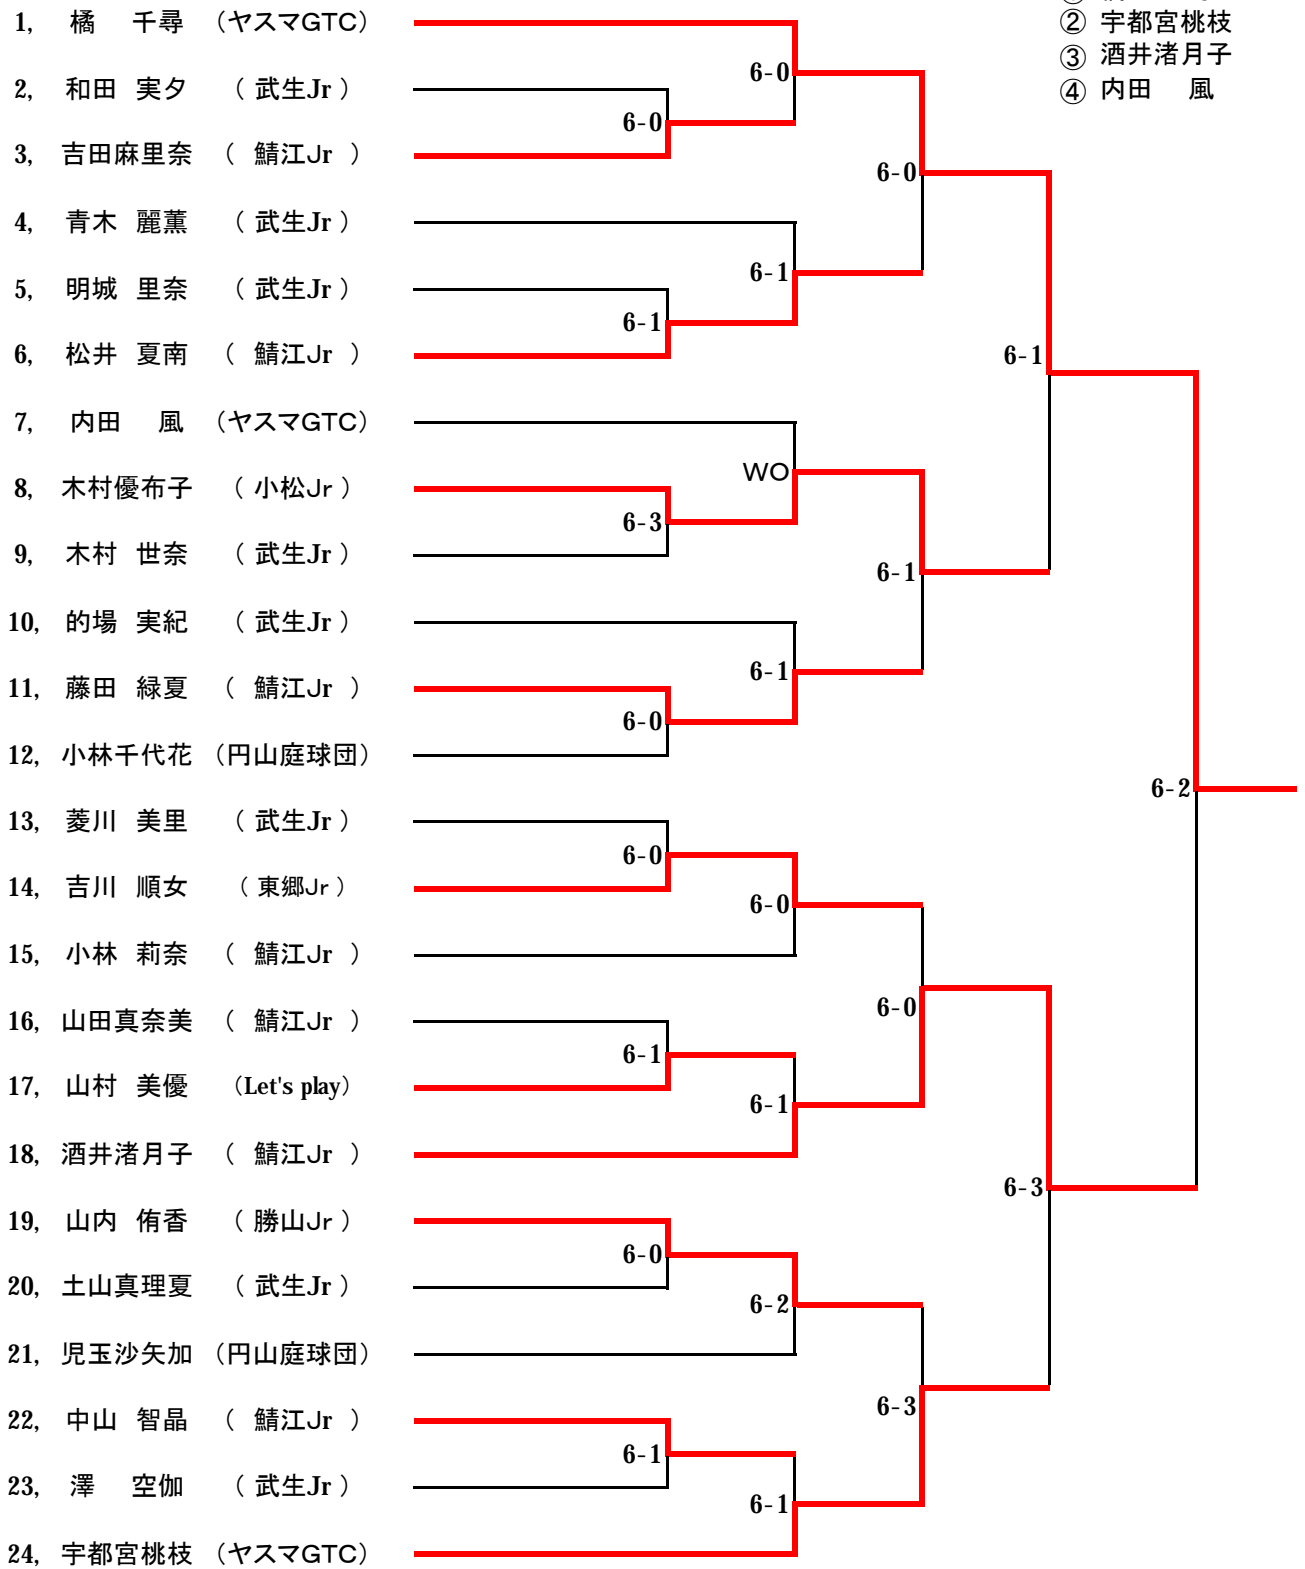

- ① 伊藤 友哉
- ② 山村 大智
- ③ 坂井 智貴
- ④ 石本裕太郎

4年生以下女子の部

- 1, 伊丹 千容 (円山庭球団)
- 2, 加藤 里歩 (Cio)
- 3, 木村明日香 (武生Jr)
- 4, 田川 雛乃 (円山庭球団)
- 5, 上野 沙彩 (武生Jr)
- 6, 佐々尾愛理 (鯖江Jr)
- 7, 三田村彩乃 (鯖江Jr)
- 8, 加納 美香 (武生Jr)

5、6年生男子の部

5、6年生女子の部

- ① 橘 千尋
- ② 宇都宮桃枝
- ③ 酒井渚月子
- ④ 内田 風

中学生男子の部

北信越強化合宿に選考された参加選手が出たため、リドローとします。

- ① 細川 翔平
- ② 広瀬 大輝
- ③ 山内 悟
- ④ 辻岡 拓哉
- ⑤ 永井 勇太
- ⑥ 上田 陸人

中学生女子の部

北信越強化合宿に選考された参加選手が出たため、リドローとします。

- ① 松村 結奈
- ② 市原 優
- ③ 林 恵里奈
- ④ 佐々木絵梨
- ⑤ 長谷川文香