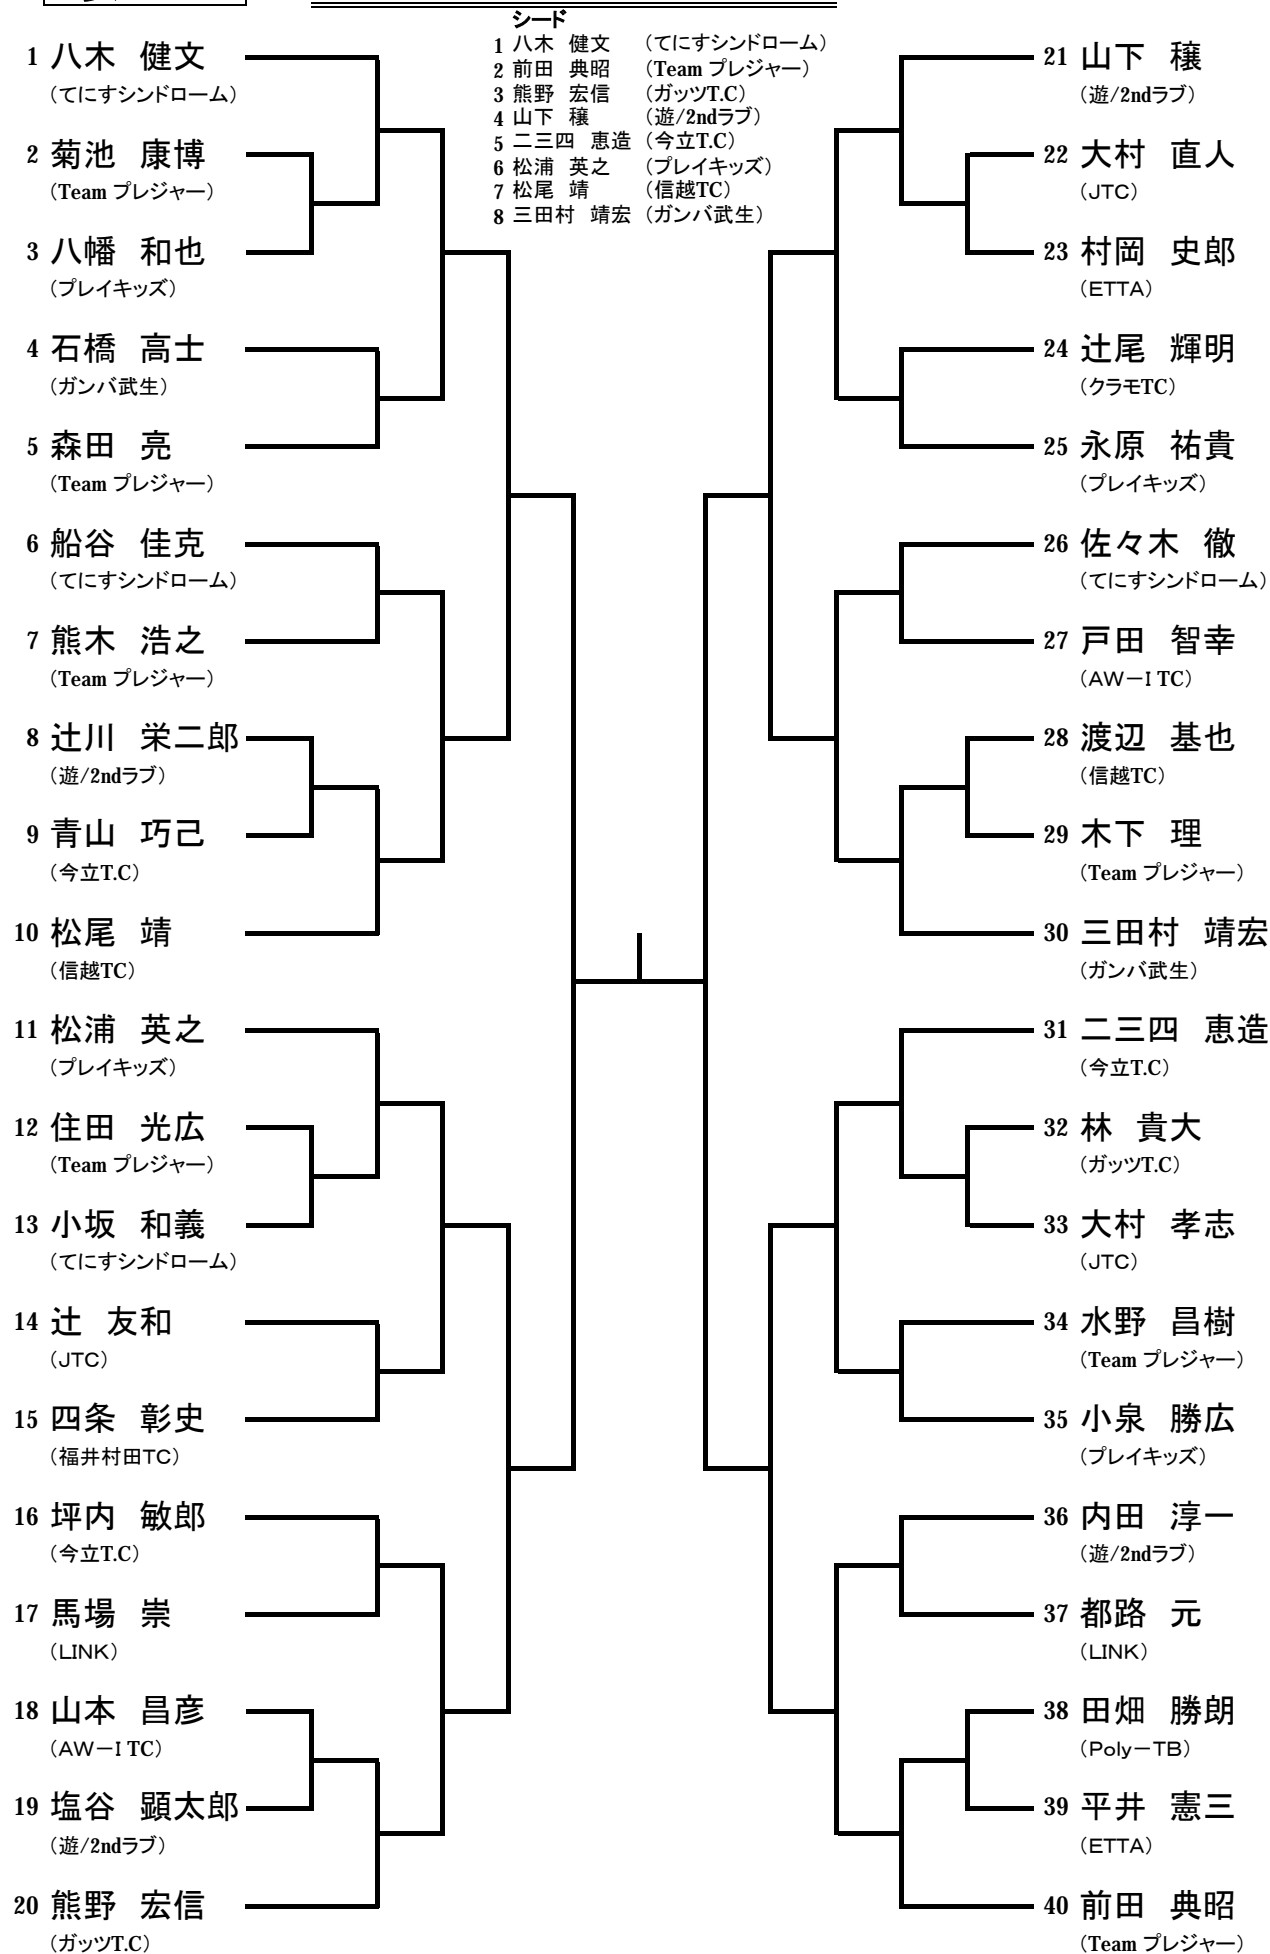

参加23

種目：男子シングルスA級

第27回武生市クラス別テニストーナメント大会

参加40

種目：男子シングルスB級

第27回武生市クラス別テニストーナメント大会

参加17

種目：男子シングルスC級