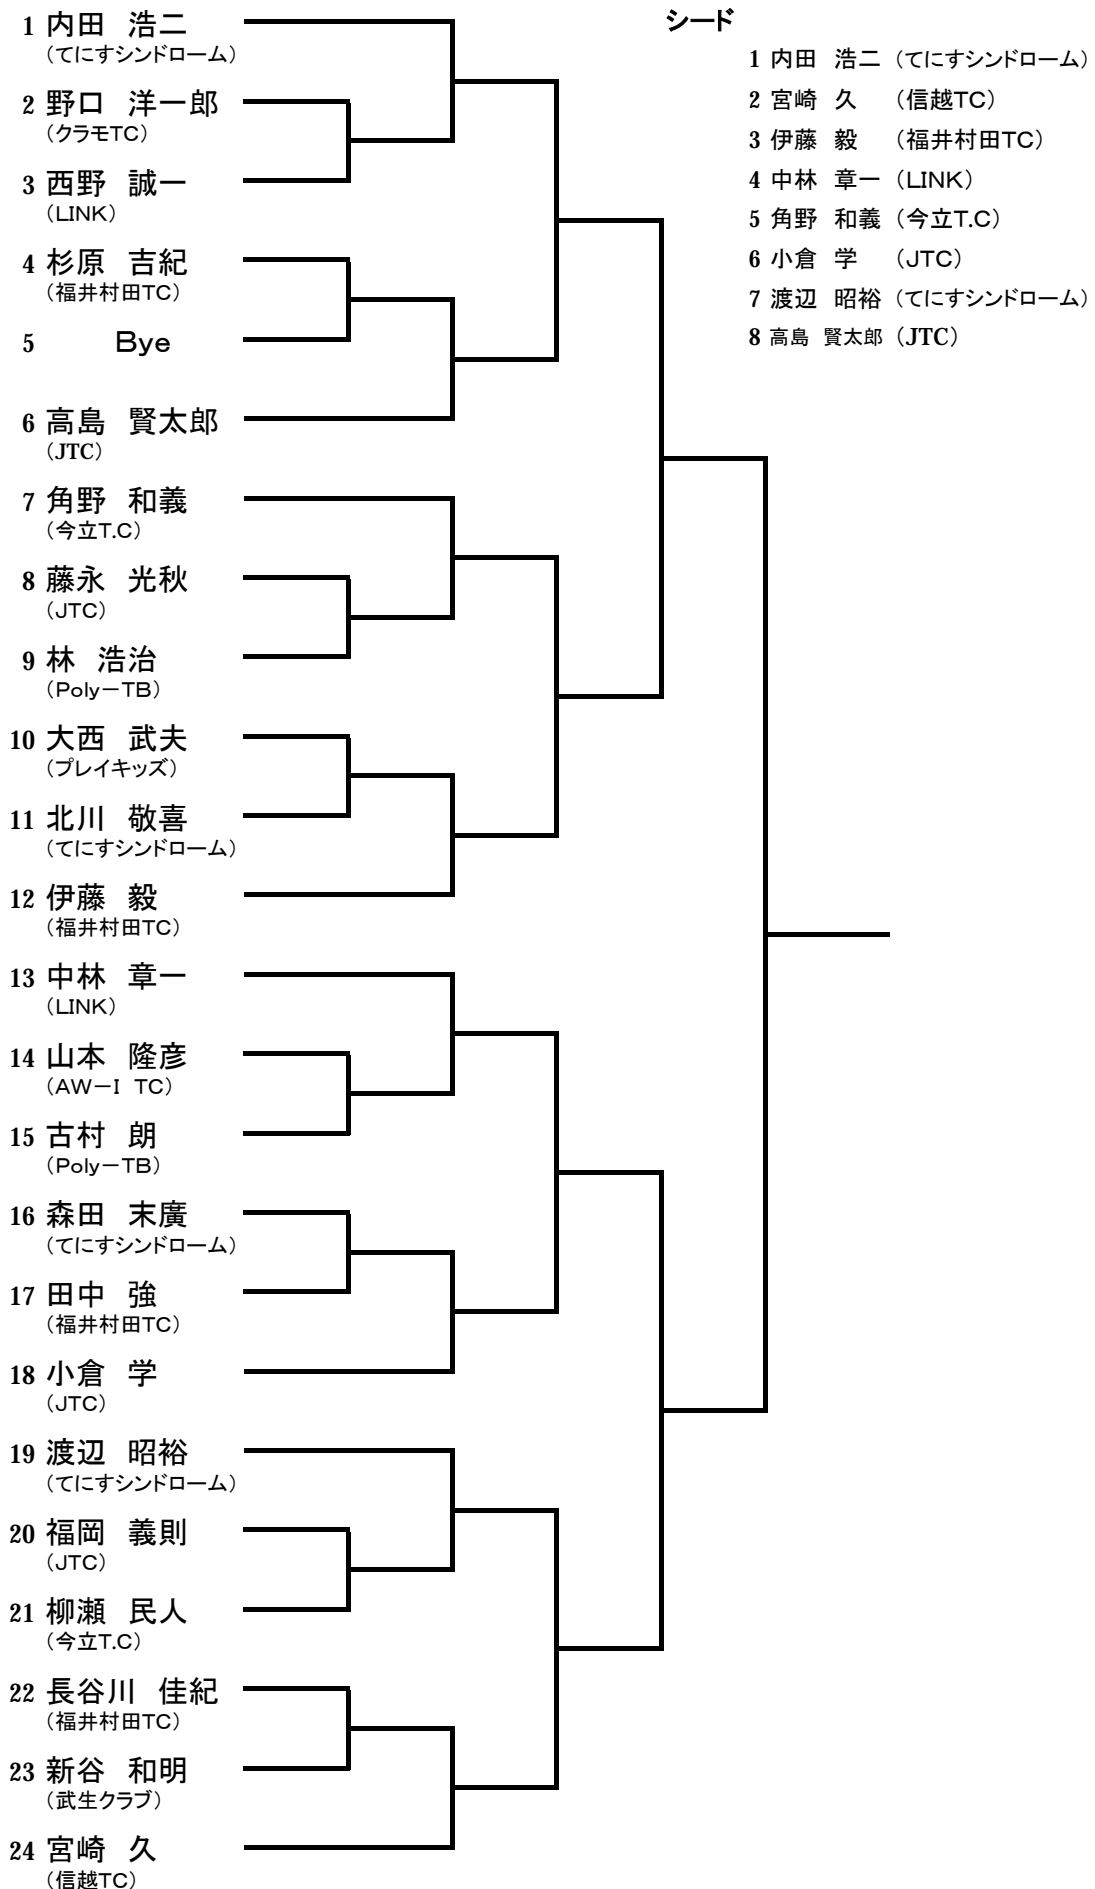

第27回武生市クラス別テニストーナメント大会

参加23

種目：男子シングルスA級