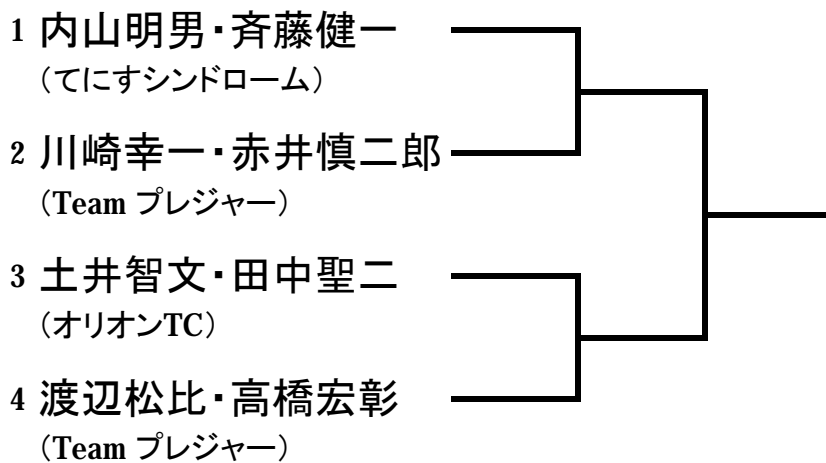

第27回武生市クラス別テニストーナメント大会

参加4

種目：男子ダブルスC級