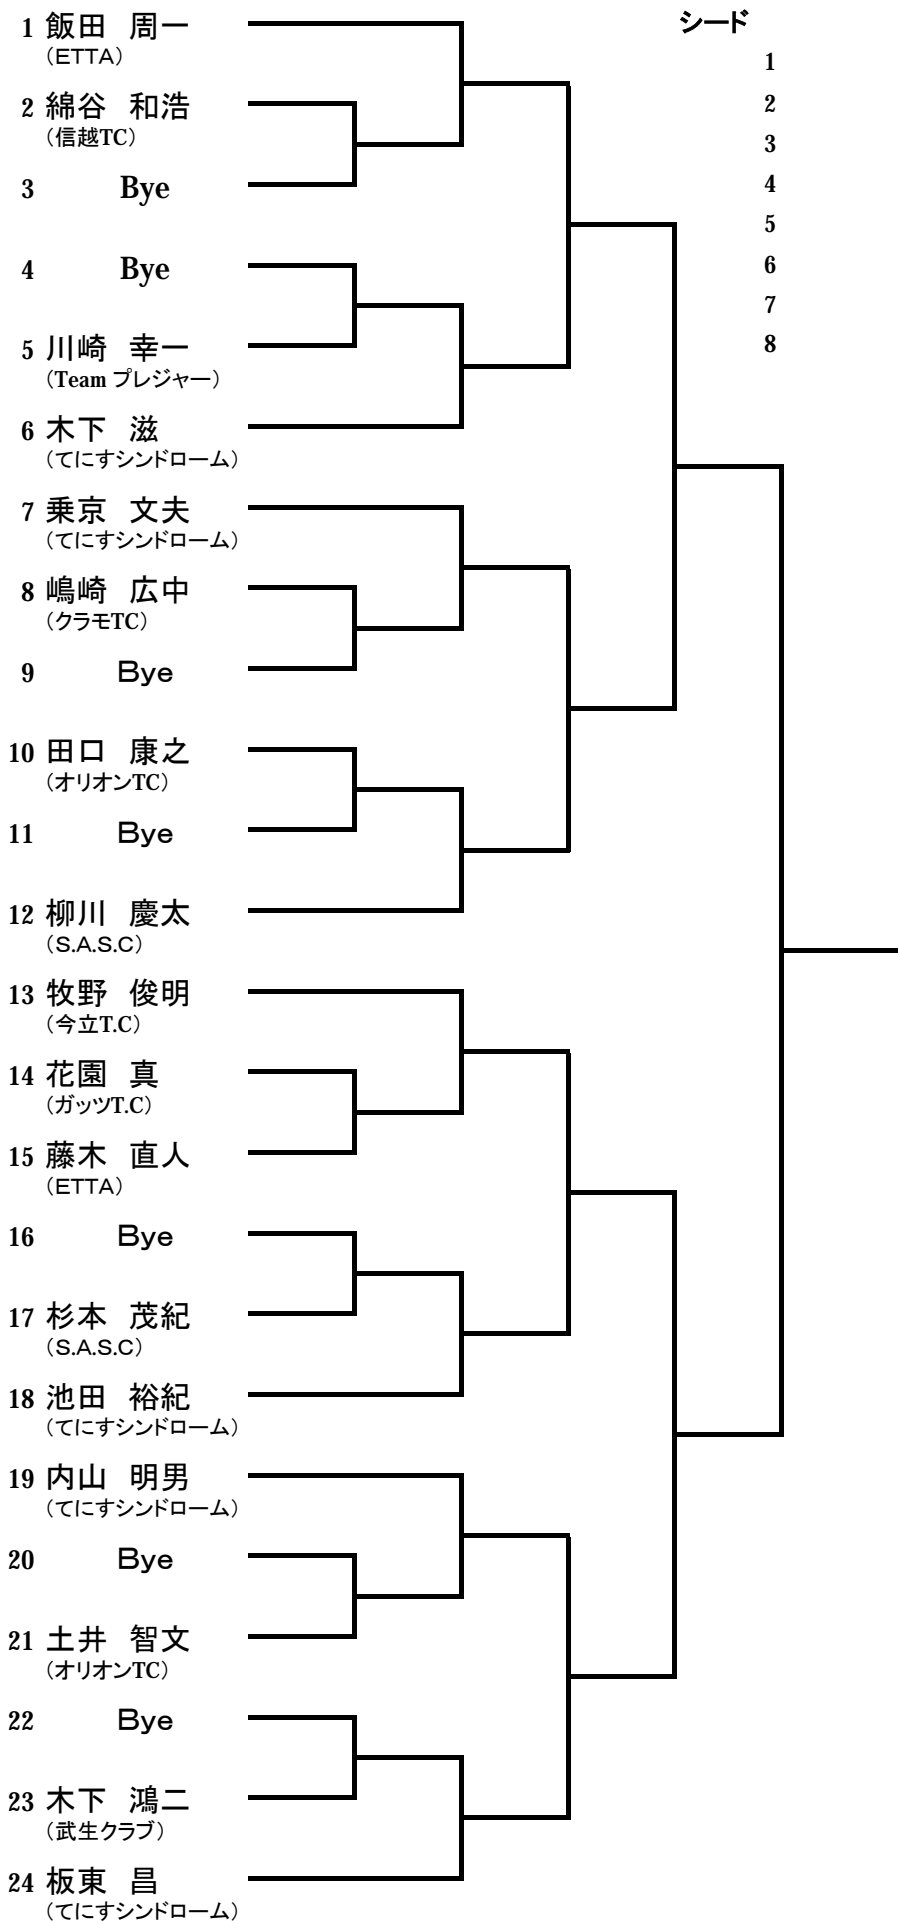

参加23

種目：男子シングルスA級

第27回武生市クラス別テニストーナメント大会

参加40

種目：男子シングルスB級

第27回武生市クラス別テニストーナメント大会

参加17

種目：男子シングルスC級