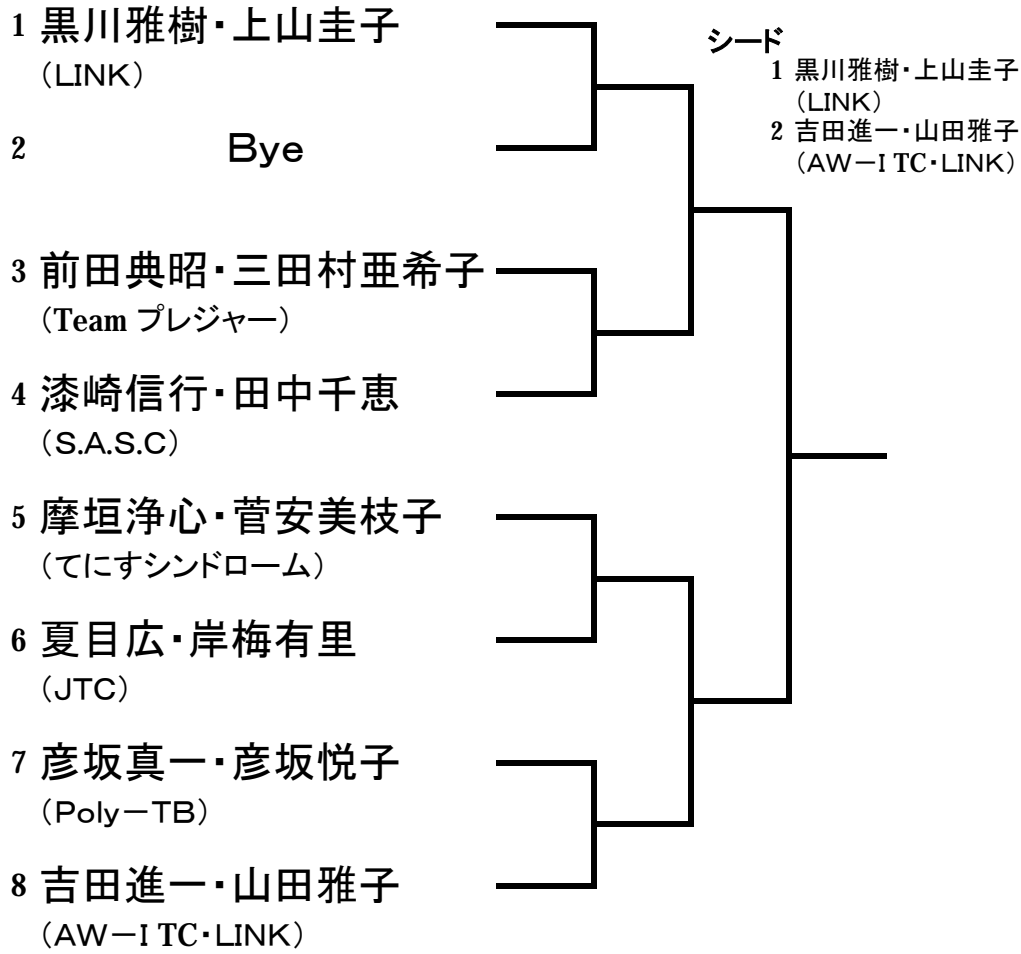

参加13

種目:女子ダブルスB級

第27回武生市クラス別テニストーナメント大会

参加9

種目:女子ダブルスC級

第27回武生市クラス別テニストーナメント大会

参加7

種目:ミックスダブルスA級