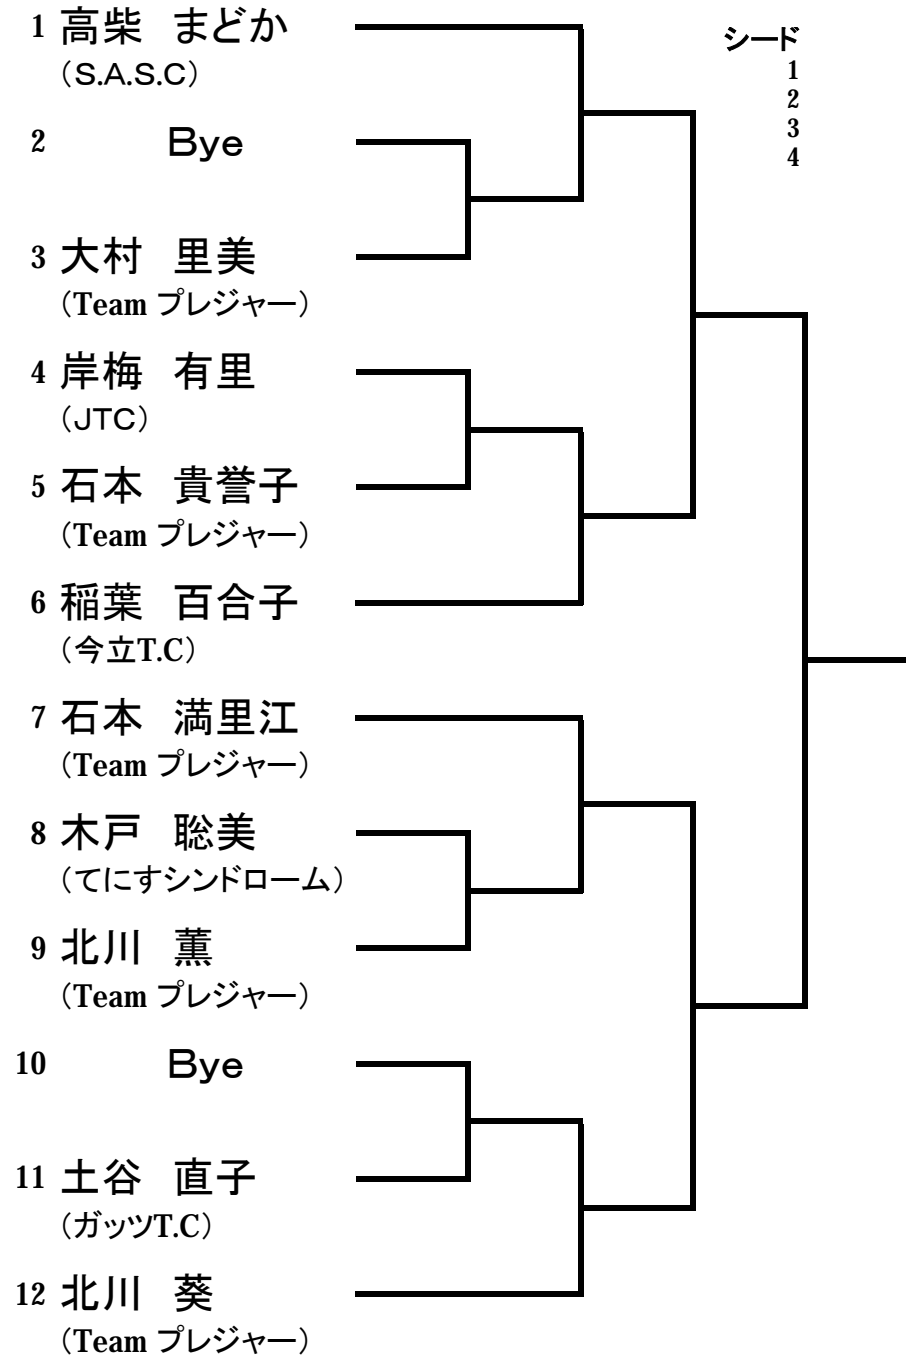

第27回武生市クラス別テニストーナメント大会

参加10

種目:女子シングルスC級