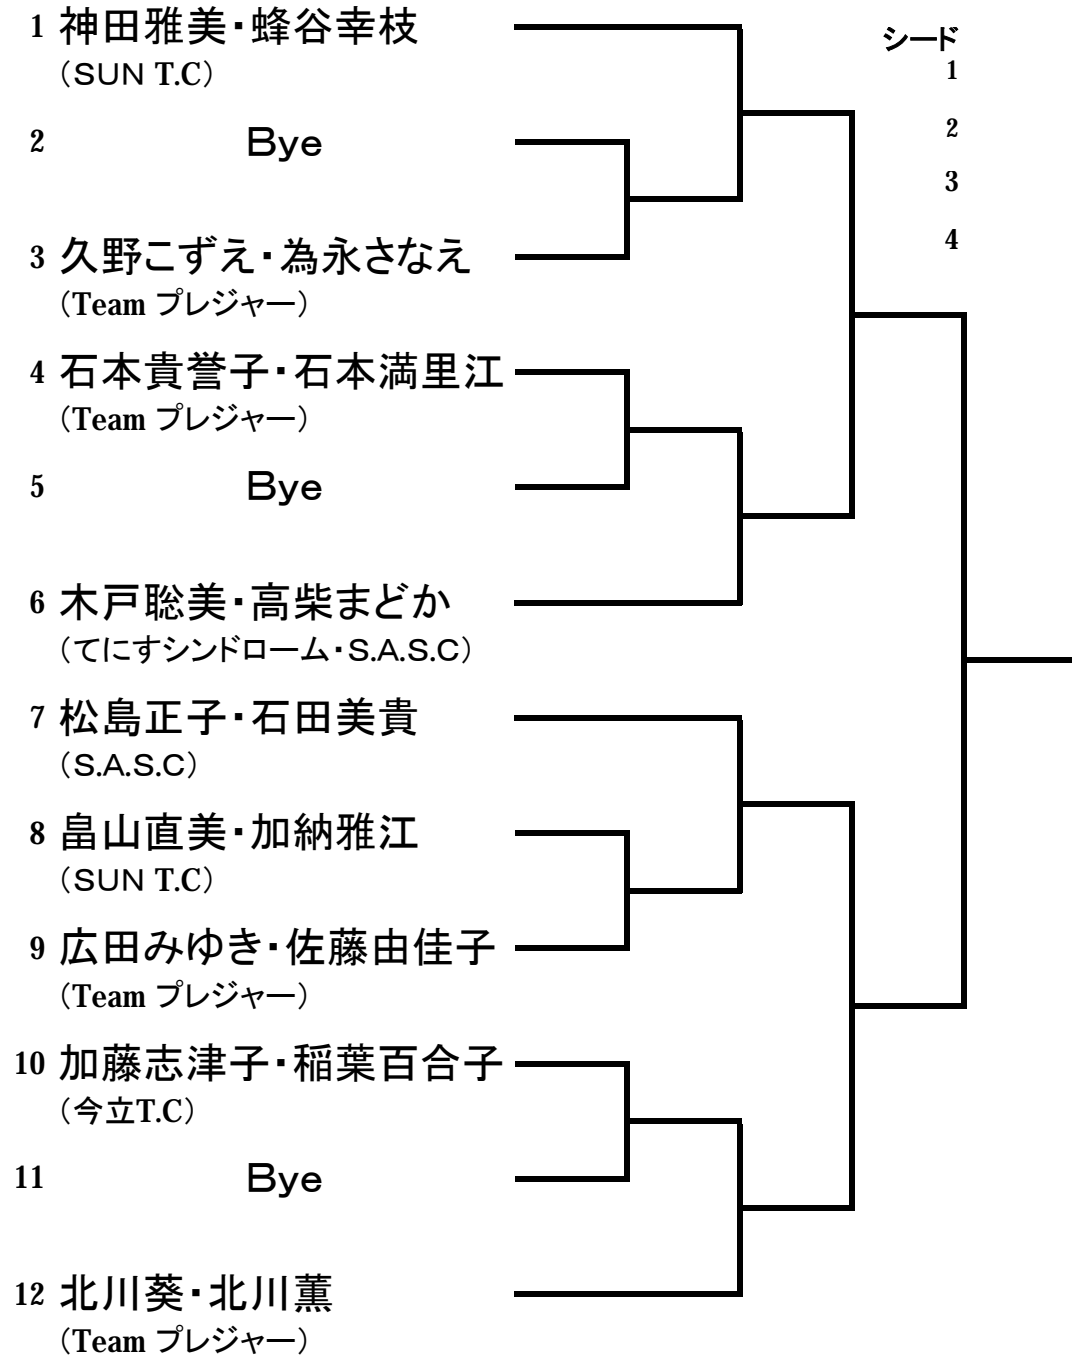

参加13

種目:女子ダブルスB級

第27回武生市クラス別テニストーナメント大会

参加9

種目:女子ダブルスC級

第27回武生市クラス別テニストーナメント大会

参加7

種目:ミックスダブルスA級