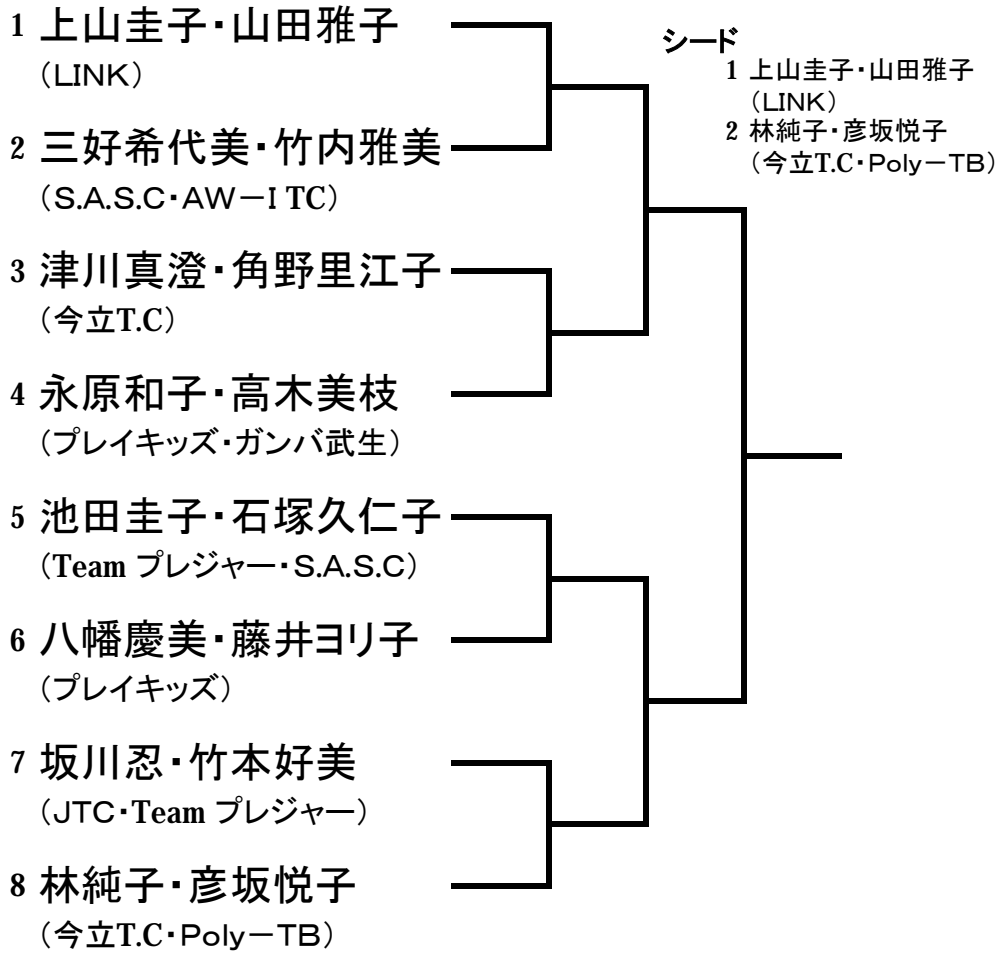

種目:男子ダブルスB級

第27回武生市クラス別テニストーナメント大会

参加4

種目：男子ダブルスC級

第27回武生市クラス別テニストーナメント大会

参加8

種目:女子ダブルスA級(改訂版)

第27回武生市クラス別テニストーナメント大会