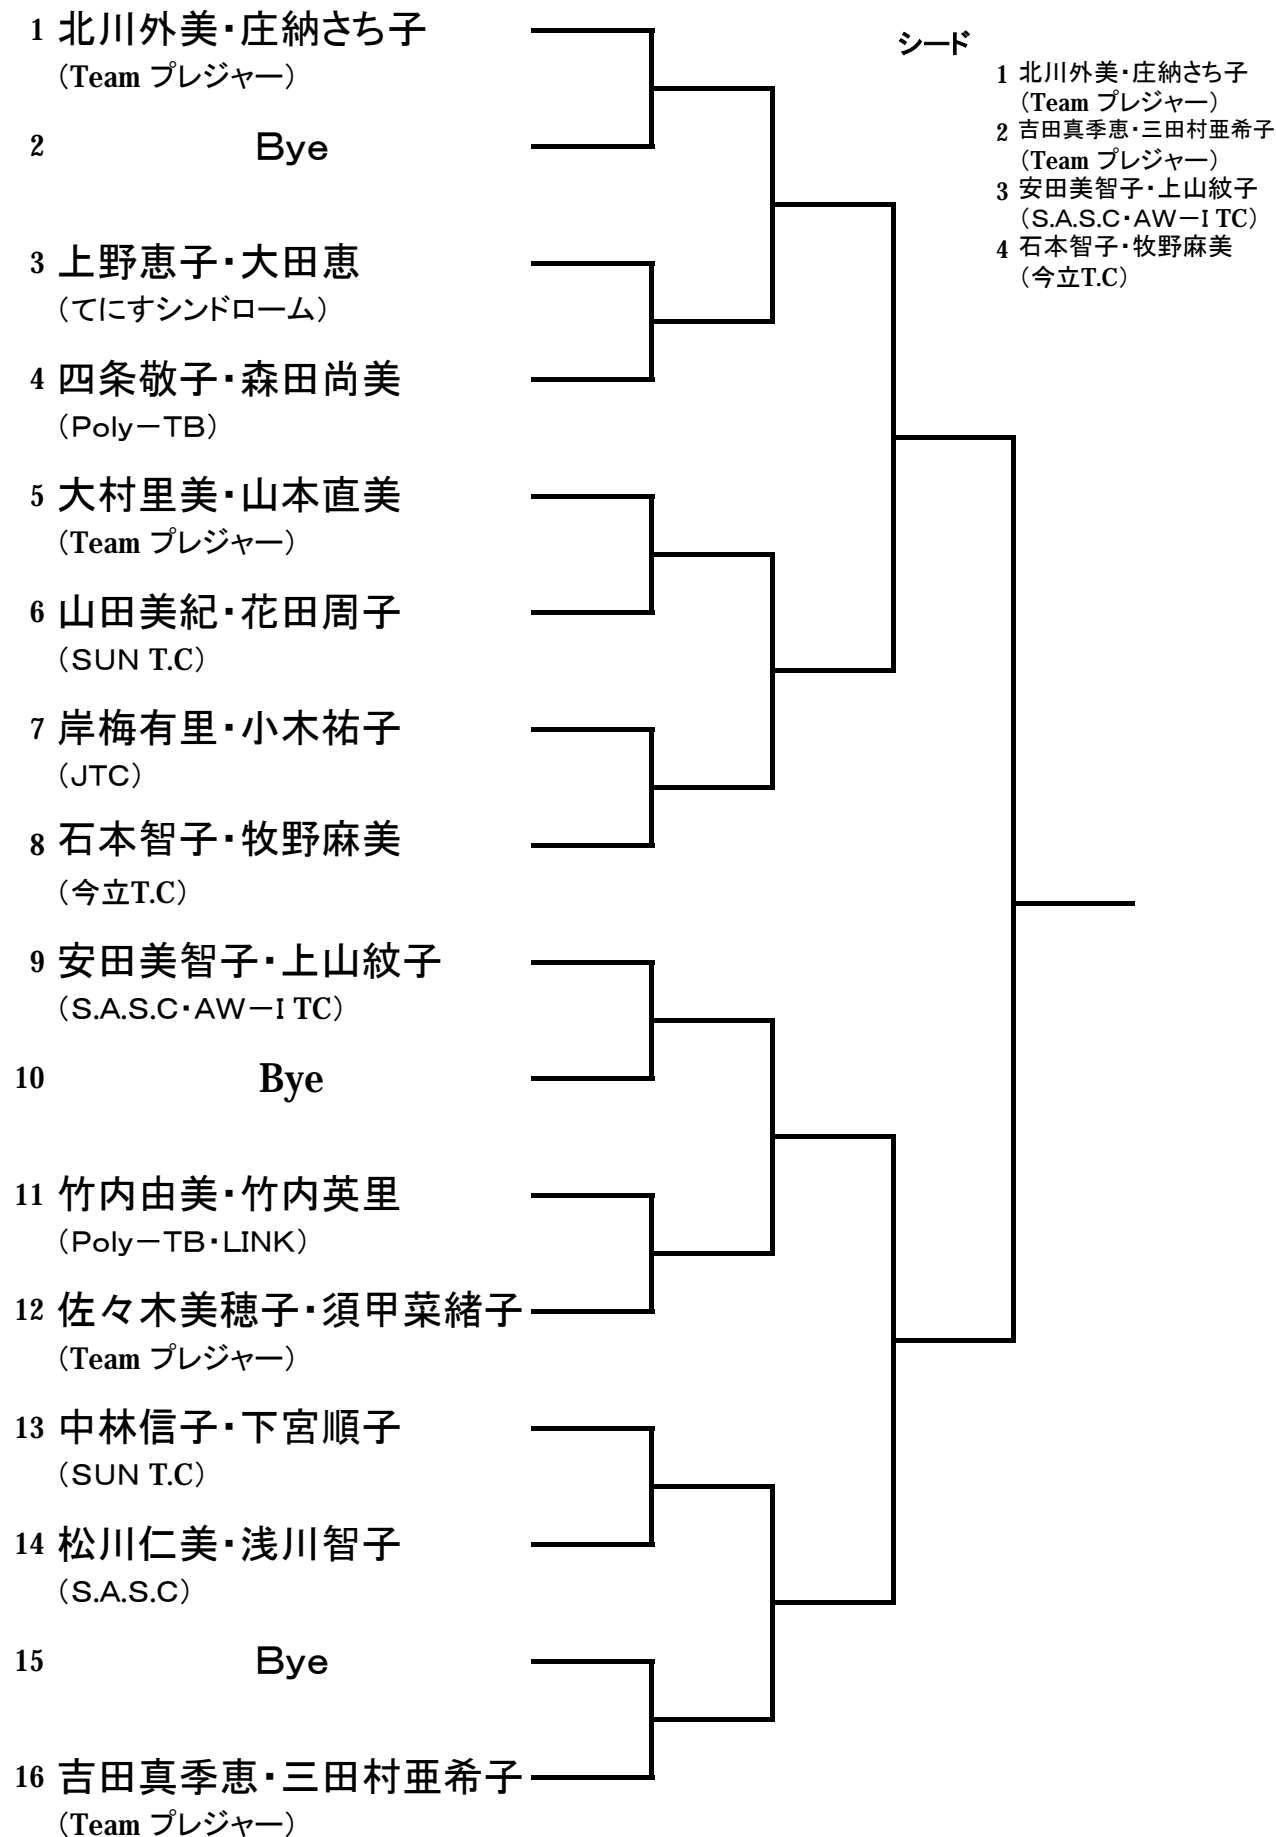

第27回武生市クラス別テニストーナメント大会

参加13

種目:女子ダブルスB級