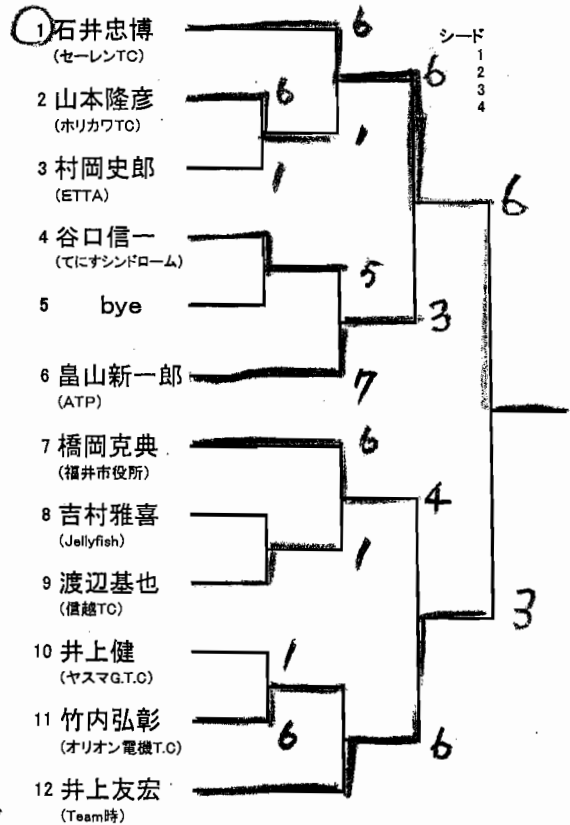

KASAHARA CUP 第33回武生市オープンテニス選手権大会

参加24

種目：男子本戦

シード

2005.8.28現在

- 1 内田有生 (ヤスマG.T.C)
- 2 三浦尚人 (三国ポーム)
- 3 青田新彦
- 4 北川敬喜 (三国ポーム)
- 5 広瀬裕司
- 6 松山宏之 (VILLAGE`S)
- 7 内田浩二 (てにすシンドローム)
- 8 藤田昭一 (芦原TC)
- 9 山下勇樹
- 10 児泉豪 (美山TC)
- 11 石井忠博
- 12 萩原茂樹 (VILLAGE`S)
- 13 梅田寿雄 (JNCTTT)
- 14 伊藤毅 (福井村田TC)
- 15 河野浩人
- 16 中野究 (BNR)
- 17 八島仁
- 18 鈴木利英 (ペガサスTT)
- 19 濱中廣史 (Team プレジャー)
- 20 川崎雅司 (福井TC)
- 21 小倉守
- 22 加藤忠彦 (Team プレジャー)
- 23 村田拓也
- 24 秋山勝之 (Team プレジャー)

優勝
山下勇樹

KASAHARA CUP 第33回武生市オープンテニス選手権大会

参加16

種目：女子本戦

参加11

種目：男子予選 (Aブロック)

参加11

種目：男子予選 (Bブロック)

2 喜田と 山本
4 村岡と 谷口
5 村岡

参加11

種目：男子予選 (Cブロック)

参加11

種目：男子予選 (Dブロック)

参加11

種目：男子予選 (Eブロック)

参加11