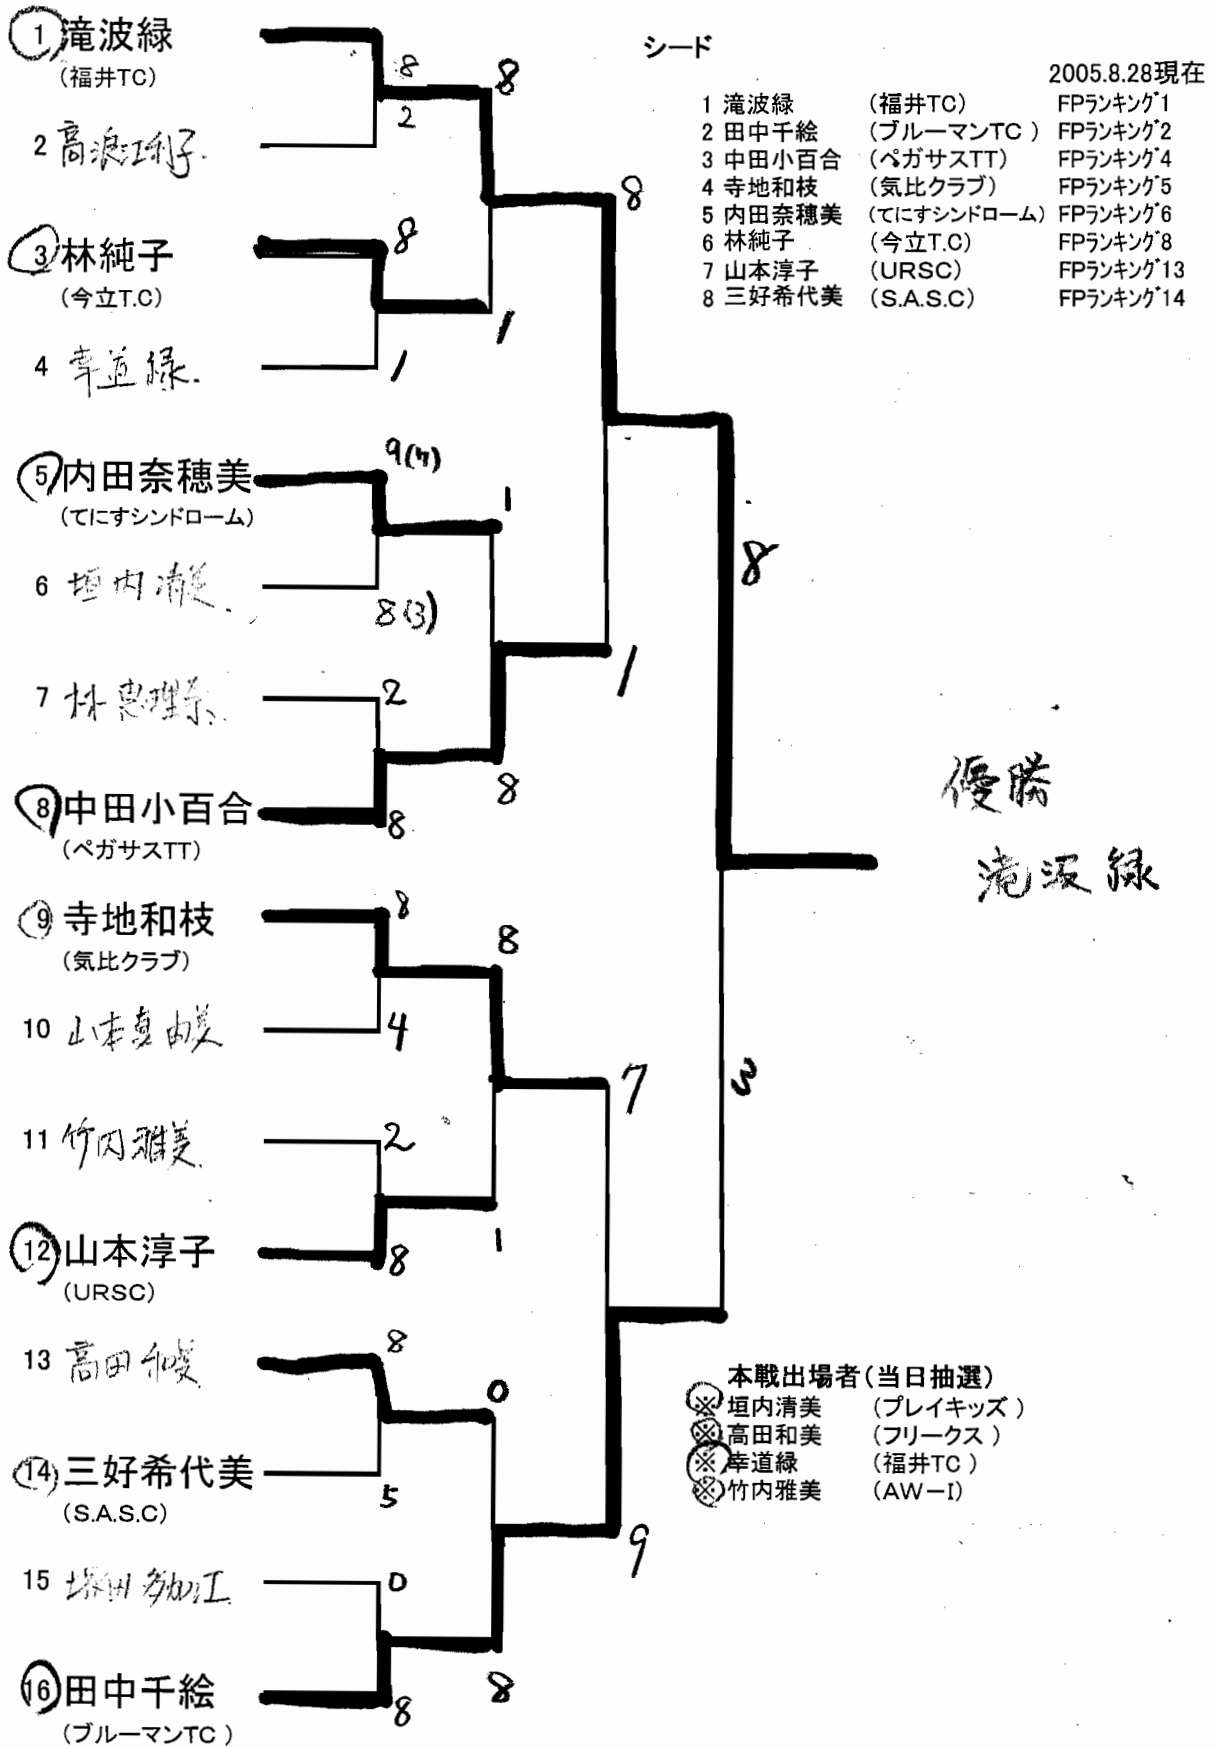

KASAHARA CUP 第33回武生市オープンテニス選手権大会

参加24

種目：男子本戦

シード

2005.8.28現在

- 1 内田有生 (ヤスマG.T.C)
- 2 三浦尚人 (三国ポーム)
- 3 青田新彦
- 4 北川敬喜 (三国ポーム)
- 5 広瀬裕司
- 6 松山宏之 (VILLAGE`S)
- 7 内田浩二 (てにすシンドローム)
- 8 藤田昭一 (芦原TC)
- 9 山下勇樹
- 10 児泉豪 (美山TC)
- 11 石井忠博
- 12 萩原茂樹 (VILLAGE`S)
- 13 梅田寿雄 (JNCTTT)
- 14 伊藤毅 (福井村田TC)
- 15 河野浩人
- 16 中野究 (BNR)
- 17 八島仁
- 18 鈴木利英 (ペガサスTT)
- 19 濱中廣史 (Team プレジャー)
- 20 川崎雅司 (福井TC)
- 21 小倉守
- 22 加藤忠彦 (Team プレジャー)
- 23 村田拓也
- 24 秋山勝之 (Team プレジャー)

優勝
山下勇樹

KASAHARA CUP 第33回武生市オープンテニス選手権大会

参加16

種目：女子本戦

参加11

種目：男子予選 (Aブロック)

参加11

種目：男子予選 (Bブロック)