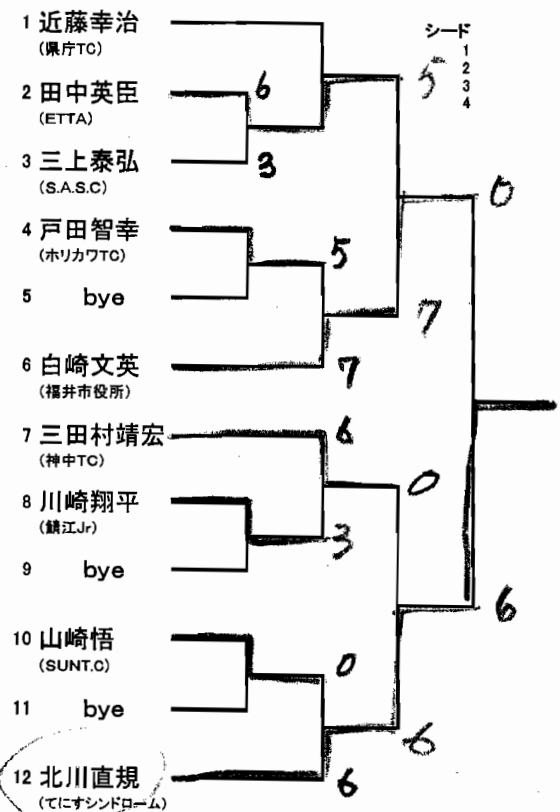

KASAHARA CUP 第33回武生市オープンテニス選手権大会

参加24

種目：男子本戦

シード

2005.8.28現在

- 1 内田有生 (ヤスマG.T.C)
- 2 三浦尚人 (三国ポーム)
- 3 青田新彦
- 4 北川敬喜 (三国ポーム)
- 5 広瀬裕司
- 6 松山宏之 (VILLAGE`S)
- 7 内田浩二 (てにすシンドローム)
- 8 藤田昭一 (芦原TC)
- 9 山下勇樹
- 10 児泉豪 (美山TC)
- 11 石井忠博
- 12 萩原茂樹 (VILLAGE`S)
- 13 梅田寿雄 (JNCTTT)
- 14 伊藤毅 (福井村田TC)
- 15 河野浩人
- 16 中野究 (BNR)
- 17 八島仁
- 18 鈴木利英 (ペガサスTT)
- 19 濱中廣史 (Team プレジャー)
- 20 川崎雅司 (福井TC)
- 21 小倉守
- 22 加藤忠彦 (Team プレジャー)
- 23 村田拓也
- 24 秋山勝之 (Team プレジャー)

2 喜田と 山本
4 村岡と 谷口
5 村岡

参加11

種目：男子予選 (Cブロック)

参加11

種目：男子予選 (Dブロック)

参加11

種目：男子予選 (Eブロック)

参加11

種目：男子予選 (Fブロック)

参加11

種目：男子予選 (Gブロック)

参加9

種目：男子予選 (Hブロック)

参加4

種目：女子予選 (Aブロック)

参加4

種目：女子予選 (Bブロック)

参加4

種目：女子予選 (Cブロック)

参加3

種目：女子予選 (Dブロック)

LL 北川 2
加藤 1