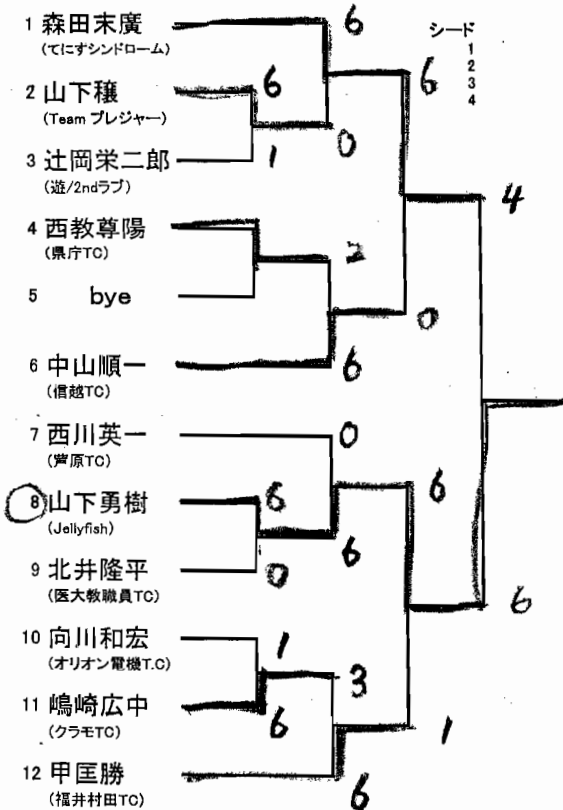

KASAHARA CUP 第33回武生市オープンテニス選手権大会

参加24

種目：男子本戦

シード

2005.8.28現在

- 1 内田有生 (ヤスマG.T.C)
- 2 三浦尚人 (三国ポーム)
- 3 青田新彦
- 4 北川敬喜 (三国ポーム)
- 5 広瀬裕司
- 6 松山宏之 (VILLAGE`S)
- 7 内田浩二 (てにすシンドローム)
- 8 藤田昭一 (芦原TC)
- 9 山下勇樹
- 10 児泉豪 (美山TC)
- 11 石井忠博
- 12 萩原茂樹 (VILLAGE`S)
- 13 梅田寿雄 (JNCTTT)
- 14 伊藤毅 (福井村田TC)
- 15 河野浩人
- 16 中野究 (BNR)
- 17 八島仁
- 18 鈴木利英 (ペガサスTT)
- 19 濱中廣史 (Team プレジャー)
- 20 川崎雅司 (福井TC)
- 21 小倉守
- 22 加藤忠彦 (Team プレジャー)
- 23 村田拓也
- 24 秋山勝之 (Team プレジャー)

優勝
山下勇樹

KASAHARA CUP 第33回武生市オープンテニス選手権大会

参加16

種目：女子本戦

参加11

種目：男子予選 (Aブロック)

参加11

種目：男子予選 (Bブロック)

2 喜田と 山本
4 村岡と 谷口
5 村岡

参加11

種目：男子予選 (Cブロック)

参加11

種目：男子予選 (Dブロック)

参加11

種目：男子予選 (Eブロック)

参加11