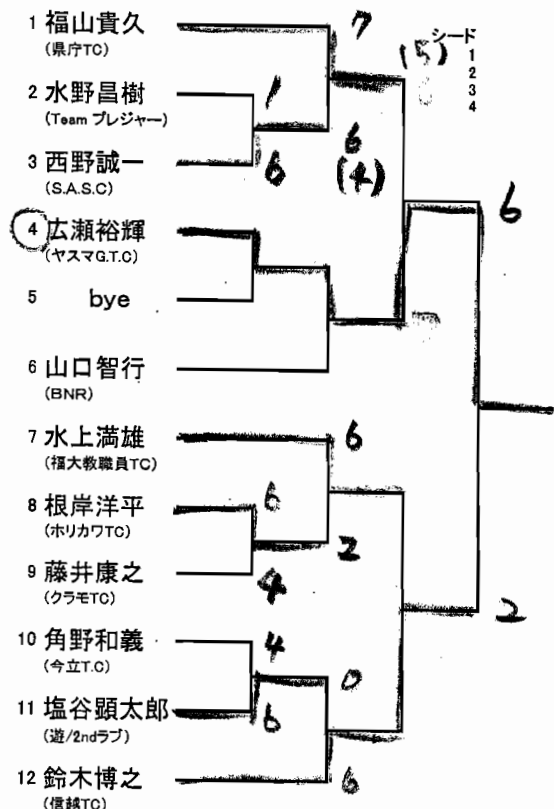

2 喜田と 山本
4 村岡と 谷口
5 村岡

参加11

種目：男子予選 (Cブロック)

参加11

種目：男子予選 (Dブロック)

参加11

種目：男子予選 (Eブロック)

参加11

種目：男子予選 (Fブロック)

参加11

種目：男子予選 (Gブロック)

参加9

種目：男子予選 (Hブロック)

参加4

種目：女子予選 (Aブロック)

参加4

種目：女子予選 (Bブロック)

参加4

種目：女子予選 (Cブロック)

参加3

種目：女子予選 (Dブロック)

LL 北川 2
加藤 1