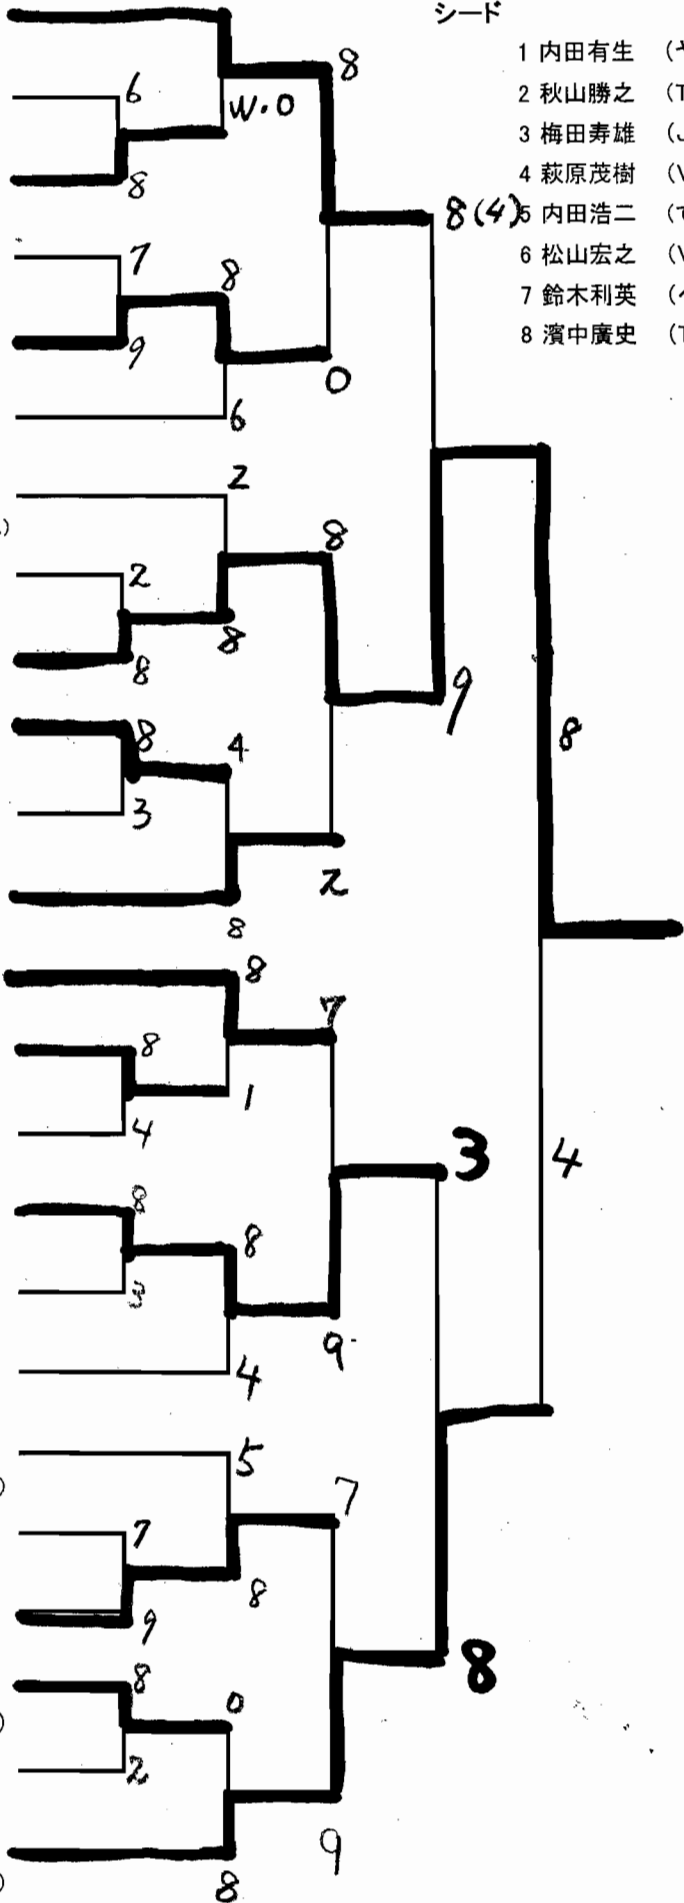

KASAHARA CUP 第33回武生市オープンテニス選手権大会

参加24

種目：男子本戦

シード

2005.8.28現在

- 1 内田有生 (ヤスマG.T.C)
- 2 三浦尚人 (三国ポーム)
- 3 青田新彦
- 4 北川敬喜 (三国ポーム)
- 5 広瀬裕司
- 6 松山宏之 (VILLAGE`S)
- 7 内田浩二 (てにすシンドローム)
- 8 藤田昭一 (芦原TC)
- 9 山下勇樹
- 10 児泉豪 (美山TC)
- 11 石井忠博
- 12 萩原茂樹 (VILLAGE`S)
- 13 梅田寿雄 (JNCTTT)
- 14 伊藤毅 (福井村田TC)
- 15 河野浩人
- 16 中野究 (BNR)
- 17 八島仁
- 18 鈴木利英 (ペガサスTT)
- 19 濱中廣史 (Team プレジャー)
- 20 川崎雅司 (福井TC)
- 21 小倉守
- 22 加藤忠彦 (Team プレジャー)
- 23 村田拓也
- 24 秋山勝之 (Team プレジャー)

優勝
山下勇樹

KASAHARA CUP 第33回武生市オープンテニス選手権大会

参加16

種目：女子本戦

参加11

種目：男子予選 (Aブロック)

参加11

種目：男子予選 (Bブロック)

2 喜田と 山本
4 村岡と 谷口
5 村岡

参加11

種目：男子予選 (Cブロック)

参加11

種目：男子予選 (Dブロック)

参加11

種目：男子予選 (Eブロック)

参加11