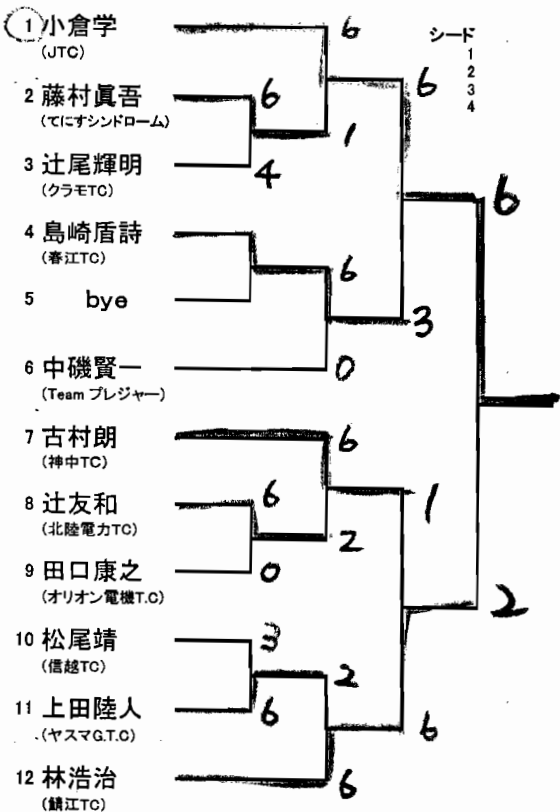

優勝
山下勇樹

KASAHARA CUP 第33回武生市オープンテニス選手権大会

参加16

種目：女子本戦

参加11

種目：男子予選 (Aブロック)

参加11

種目：男子予選 (Bブロック)

2 喜田と 山本
4 村岡と 谷口
5 村岡

参加11

種目：男子予選 (Cブロック)

参加11

種目：男子予選 (Dブロック)

参加11

種目：男子予選 (Eブロック)

参加11

種目：男子予選 (Fブロック)

参加11

種目：男子予選 (Gブロック)

参加9

種目：男子予選 (Hブロック)

参加4

種目：女子予選 (Aブロック)

参加4