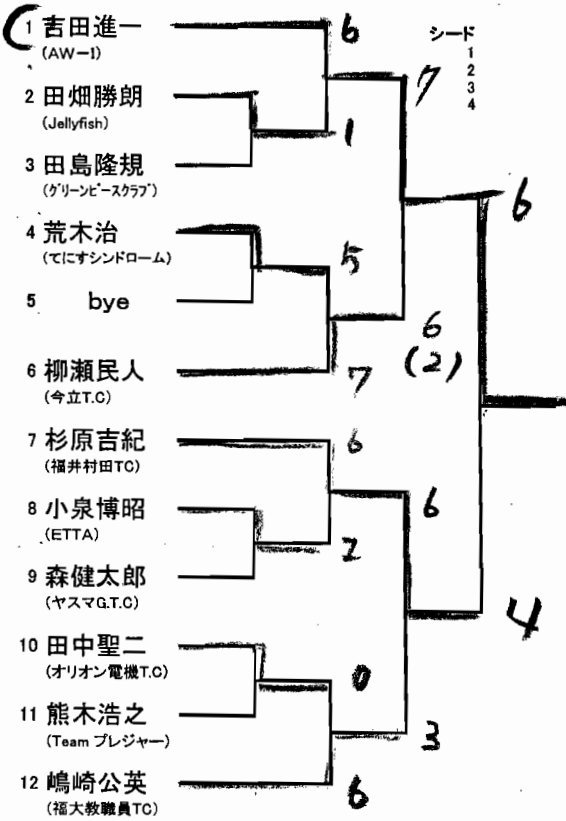

優勝
山下勇樹

KASAHARA CUP 第33回武生市オープンテニス選手権大会

参加16

種目：女子本戦

参加11

種目：男子予選 (Aブロック)

参加11

種目：男子予選 (Bブロック)

2 喜田と 山本
4 村岡と 谷口
5 村岡

参加11

種目：男子予選 (Cブロック)

参加11

種目：男子予選 (Dブロック)

参加11

種目：男子予選 (Eブロック)

参加11

種目：男子予選 (Fブロック)

参加11

種目：男子予選 (Gブロック)

参加9

種目：男子予選 (Hブロック)

参加4

種目：女子予選 (Aブロック)

参加4

種目：女子予選 (Bブロック)

参加4

種目：女子予選 (Cブロック)

参加3

種目：女子予選 (Dブロック)

LL 北川 2
加藤 1