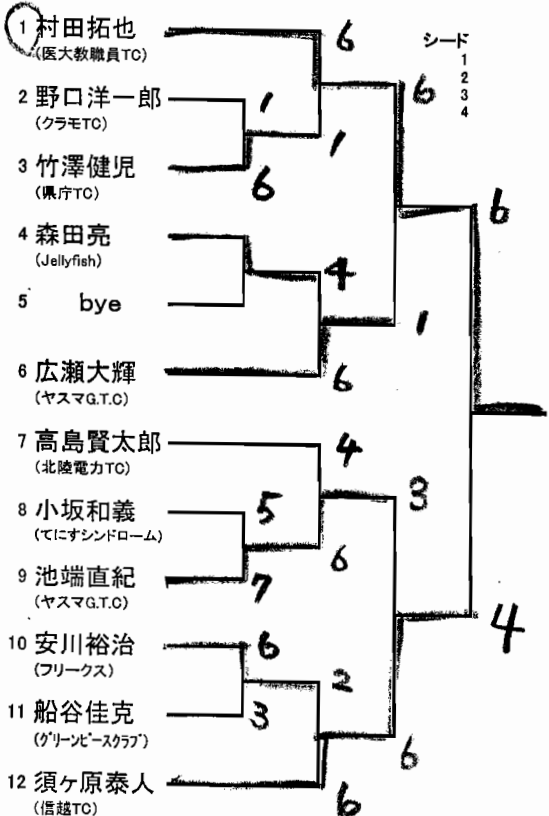

KASAHARA CUP 第33回武生市オープンテニス選手権大会

参加24

種目：男子本戦

シード

2005.8.28現在

- 1 内田有生 (ヤスマG.T.C)
- 2 三浦尚人 (三国ポーム)
- 3 青田新彦
- 4 北川敬喜 (三国ポーム)
- 5 広瀬裕司
- 6 松山宏之 (VILLAGE`S)
- 7 内田浩二 (てにすシンドローム)
- 8 藤田昭一 (芦原TC)
- 9 山下勇樹
- 10 児泉豪 (美山TC)
- 11 石井忠博
- 12 萩原茂樹 (VILLAGE`S)
- 13 梅田寿雄 (JNCTTT)
- 14 伊藤毅 (福井村田TC)
- 15 河野浩人
- 16 中野究 (BNR)
- 17 八島仁
- 18 鈴木利英 (ペガサスTT)
- 19 濱中廣史 (Team プレジャー)
- 20 川崎雅司 (福井TC)
- 21 小倉守
- 22 加藤忠彦 (Team プレジャー)
- 23 村田拓也
- 24 秋山勝之 (Team プレジャー)

優勝
山下勇樹

KASAHARA CUP 第33回武生市オープンテニス選手権大会

参加16

種目：女子本戦

参加11

種目：男子予選 (Aブロック)

参加11

種目：男子予選 (Bブロック)

2 喜田と 山本
4 村岡と 谷口
5 村岡

参加11

種目：男子予選 (Cブロック)

参加11

種目：男子予選 (Dブロック)

参加11

種目：男子予選 (Eブロック)

参加11